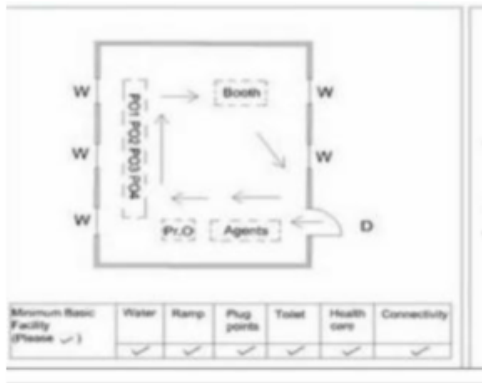

Google Map View

Polling Station Building Front View

Polling Station Front View

Cad View

Key MAP View

1 பெயர் : வெங்கடேசன் தந்தை பெயர் : கந்தசாமி நாயுடு வீட்டு எண் : 1 வயது : 70 பாலினம் : ஆண் Photo is available	ATS0859686	2 பெயர் : நடராஜ் தந்தை பெயர் : பொம்மப்பகவுண்டர் வீட்டு எண் : 1 வயது : 69 பாலினம் : ஆண் Photo is available	ATS0453027	3 பெயர் : சரோஜா கணவர் பெயர் : நஞ்சப்பன் வீட்டு எண் : 1 வயது : 65 பாலினம் : பெண் Photo is available	ATS2513349
4 பெயர் : ரேணுகா கணவர் பெயர் : வெங்கடேசன் வீட்டு எண் : 1 வயது : 62 பாலினம் : பெண் Photo is available	ATS0859694	5 பெயர் : ராஜேஸ்வரி கணவர் பெயர் : மாரியப்பன் வீட்டு எண் : 1 வயது : 59 பாலினம் : பெண் Photo is available	FRW3813888	6 பெயர் : தரணிபதி தந்தை பெயர் : சண்முகம் வீட்டு எண் : 1 வயது : 39 பாலினம் : ஆண் Photo is available	ATS0810606
7 பெயர் : கார்த்திக் குமார் தந்தை பெயர் : நாகராஜ் வீட்டு எண் : 1/3 வயது : 29 பாலினம் : ஆண் Photo is available	ATS1883925	8 பெயர் : சந்திரன் தந்தை பெயர் : ராமன் வீட்டு எண் : 1/3ஏ2 வயது : 65 பாலினம் : ஆண் Photo is available	ATS2913770	9 பெயர் : சுமித்ரா தந்தை பெயர் : சந்திரன் வீட்டு எண் : 1/3ஏ-2 வயது : 36 பாலினம் : பெண் Photo is available	ATS2913275
10 பெயர் : கௌசல்யா தந்தை பெயர் : செந்தில் குமார் வீட்டு எண் : 1/123 வயது : 22 பாலினம் : பெண் Photo is available	ATS3049905	11 பெயர் : குணசேகரன் தந்தை பெயர் : கோயில்பிச்சை வீட்டு எண் : 2 வயது : 50 பாலினம் : ஆண் Photo is available	FRW1511880	12 பெயர் : மதினா கணவர் பெயர் : குணசேகர் வீட்டு எண் : 2 வயது : 49 பாலினம் : பெண் Photo is available	FRW1512219
13 பெயர் : ராமாத்தாள் கணவர் பெயர் : வெள்ளிங்கிரி வீட்டு எண் : 2-3E வயது : 70 பாலினம் : பெண் Photo is available	ATS2513356	14 பெயர் : ராமசாமி தந்தை பெயர் : வெள்ளிங்கிரி வீட்டு எண் : 2-3E வயது : 47 பாலினம் : ஆண் Photo is available	FRW1498393	15 பெயர் : நித்யா தந்தை பெயர் : குணசேகர் வீட்டு எண் : 2-4D வயது : 29 பாலினம் : பெண் Photo is available	ATS1222090
16 பெயர் : விஜய் தந்தை பெயர் : குணசேகர் வீட்டு எண் : 2-4D வயது : 27 பாலினம் : ஆண் Photo is available	ATS1768605	17 பெயர் : குணசேகரன் தந்தை பெயர் : பழனியப்பன் வீட்டு எண் : 2-4உ-1 வயது : 40 பாலினம் : ஆண் Photo is available	ATS0100883	18 பெயர் : ரேணுகாதேவி கணவர் பெயர் : குணசேகர் வீட்டு எண் : 2-4D-1 வயது : 33 பாலினம் : பெண் Photo is available	ATS0827212
19 பெயர் : சத்யா கணவர் பெயர் : கஜேந்திரன் வீட்டு எண் : 2 எஃப் வயது : 40 பாலினம் : பெண் Photo is available	UYR1273036	20 பெயர் : நந்தகுமார் வீ நந்தகுமார் வீ தந்தை பெயர் : வீராசாமி ர வீட்டு எண் : 2பி,மேலத்தெரு வயது : 20 பாலினம் : ஆண் Photo is available	ATS3215100	21 பெயர் : ருக்குமணி கணவர் பெயர் : காளிச்சாமி வீட்டு எண் : 3 வயது : 68 பாலினம் : பெண் Photo is available	ATS2513364
22 பெயர் : தவமலர் கணவர் பெயர் : புகழேசன் வீட்டு எண் : 3 வயது : 50 பாலினம் : பெண் Photo is available	ATS0452052	23 பெயர் : நந்தகுமார் தந்தை பெயர் : புகழேசன் வீட்டு எண் : 3 வயது : 30 பாலினம் : ஆண் Photo is available	ATS1222793	24 பெயர் : ராஜேஸ்வரி கணவர் பெயர் : ரங்கராஜ் வீட்டு எண் : 4 வயது : 62 பாலினம் : பெண் Photo is available	FRW1513118
25 பெயர் : ஜெயராமன் தந்தை பெயர் : அன்னகாமாட்சி வீட்டு எண் : 4 வயது : 52 பாலினம் : ஆண் Photo is available	ATS1144658	26 பெயர் : பரமேஸ்வரி கணவர் பெயர் : ஜெயராமன் வீட்டு எண் : 4 வயது : 45 பாலினம் : பெண் Photo is available	ATS1144724	27 பெயர் : பிரேமா தந்தை பெயர் : ரங்கராஜ் வீட்டு எண் : 4 வயது : 42 பாலினம் : பெண் Photo is available	FRW3816923
28 பெயர் : ஜெயகுமார் தந்தை பெயர் : ரங்கராஜ் வீட்டு எண் : 4-3 வயது : 40 பாலினம் : ஆண் Photo is available	FRW4472445	29 பெயர் : செளந்தர்யா தந்தை பெயர் : ஜெயக்குமார் வீட்டு எண் : 4-3 வயது : 34 பாலினம் : பெண் Photo is available	ATS1144666	30 பெயர் : சுப்ரமணி தந்தை பெயர் : ரங்கசாமி வீட்டு எண் : 5 வயது : 61 பாலினம் : ஆண் Photo is available	FRW3817186