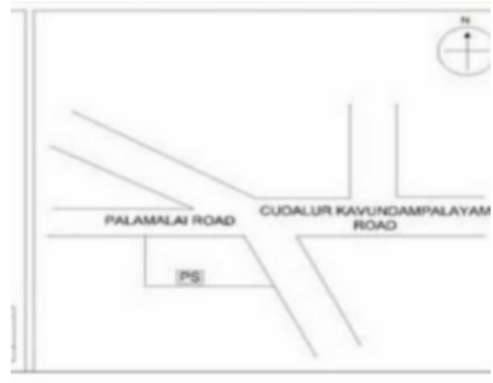

Key MAP View