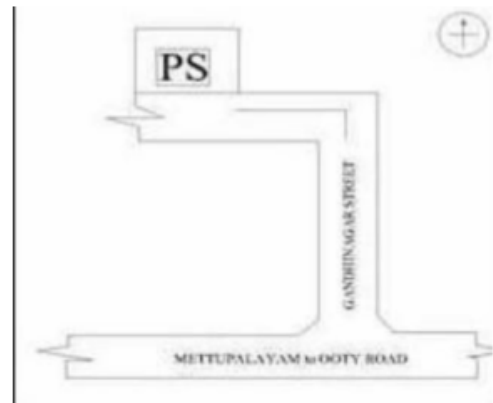

Google Map View

Polling Station Building Front View

Polling Station Front View

Cad View

Key MAP View

<p>S2 1</p> <p>பெயர் : கன்னியம்மாள் கணவர் பெயர்: ராமசாமி வீட்டு எண் : 1 வயது : 55 பாலினம் : பெண்</p> <p>Photo is available</p>	ATS0000554	<p>2</p> <p>பெயர் : சாந்தி கணவர் பெயர்: சுப்ரமணி வீட்டு எண் : 1 வயது : 55 பாலினம் : பெண்</p> <p>Photo is available</p>	ATS0001347	<p>3</p> <p>பெயர் : அமித் குமார் தந்தை பெயர்: பருக் அபாத் வீட்டு எண் : 1 வயது : 50 பாலினம் : ஆண்</p> <p>Photo is available</p>	ATS0000588
<p>4</p> <p>பெயர் : ஹேமமாலினி கணவர் பெயர்: ஸ்ரீனிவாசன் வீட்டு எண் : 1 வயது : 43 பாலினம் : பெண்</p> <p>Photo is available</p>	ATS0145797	<p>5</p> <p>பெயர் : நாசுமணி தந்தை பெயர்: பழனிசாமி வீட்டு எண் : 1/37 வயது : 45 பாலினம் : பெண்</p> <p>Photo is available</p>	ATS2771731	<p>6</p> <p>பெயர் : செர்லி கணவர் பெயர்: ஜகதீசன் வீட்டு எண் : 1/41 வயது : 70 பாலினம் : பெண்</p> <p>Photo is available</p>	ATS2627776
<p>7</p> <p>பெயர் : கிஷோரெஞ்சித் கணவர் பெயர்: ரெஞ்சித் வீட்டு எண் : 1/41 வயது : 45 பாலினம் : பெண்</p> <p>Photo is available</p>	ATS2627784	<p>8</p> <p>பெயர் : குமார் தந்தை பெயர்: பாலன் வீட்டு எண் : 1-41 வயது : 38 பாலினம் : ஆண்</p> <p>Photo is available</p>	ATS0660043	<p>9</p> <p>பெயர் : ஜெகதீசன் இதரர் பெயர்: செல்வி வீட்டு எண் : 1/41ஏ ஓ வயது : 75 பாலினம் : ஆண்</p> <p>Photo is available</p>	ATS3043890
<p>10</p> <p>பெயர் : ரங்கம்மா இதரர் பெயர்: சாமுவேல் வீட்டு எண் : 1/41b வயது : 87 பாலினம் : பெண்</p> <p>Photo is available</p>	ATS2753358	<p>11</p> <p>பெயர் : சுப்புலட்சுமி கணவர் பெயர்: கே.ஆர்.மது வீட்டு எண் : 1/41B வயது : 59 பாலினம் : பெண்</p> <p>Photo is available</p>	ATS2753382	<p>12</p> <p>பெயர் : செளபாகியம் இதரர் பெயர்: சாமுவேல் வீட்டு எண் : 1/41B வயது : 55 பாலினம் : பெண்</p> <p>Photo is available</p>	ATS2753341
<p>13</p> <p>பெயர் : சகரியா ஜார்ஜ் தந்தை பெயர்: ஜார்ஜ் ஆண்டனி வீட்டு எண் : 1/41E வயது : 57 பாலினம் : ஆண்</p> <p>Photo is available</p>	ATS2753374	<p>14</p> <p>பெயர் : குளோரி சகரியா கணவர் பெயர்: சகரியா ஜார்ஜ் வீட்டு எண் : 1/41E வயது : 55 பாலினம் : பெண்</p> <p>Photo is available</p>	ATS2753366	<p>15</p> <p>பெயர் : அபிலாஷ் வி தந்தை பெயர்: வினோத் வீட்டு எண் : 1/55 வயது : 26 பாலினம் : ஆண்</p> <p>Photo is available</p>	ATS3104486
<p>16</p> <p>பெயர் : பவித்ரா ஸ் தந்தை பெயர்: செல்வன் ஸ் வீட்டு எண் : 1/59 வயது : 22 பாலினம் : பெண்</p> <p>Photo is available</p>	ATS3098894	<p>17</p> <p>பெயர் : அயிஷா கணவர் பெயர்: நார்தீன் வீட்டு எண் : 1-79C வயது : 56 பாலினம் : பெண்</p> <p>Photo is available</p>	ATS1158468	<p>18</p> <p>பெயர் : முகமது யாசின் தந்தை பெயர்: நார்தீன் வீட்டு எண் : 1-79C வயது : 36 பாலினம் : ஆண்</p> <p>Photo is available</p>	ATS1158104
<p>S 19</p> <p>பெயர் : முஹமது ஹனீபா தந்தை பெயர்: அப்துல் லத்திப் வீட்டு எண் : 1-123A வயது : 50 பாலினம் : ஆண்</p> <p>Photo is available</p>	ATS1686666	<p>20</p> <p>பெயர் : அப்துல் ரஹ்மான் அசனார் தந்தை பெயர்: அசனார் வீட்டு எண் : 1/124இஜட் வயது : 66 பாலினம் : ஆண்</p> <p>Photo is available</p>	ATS0509430	<p>21</p> <p>பெயர் : ஷாஜஹான் தந்தை பெயர்: முகமது இபுராஹிம் வீட்டு எண் : 1-131 வயது : 53 பாலினம் : ஆண்</p> <p>Photo is available</p>	ATS0660753
<p>22</p> <p>பெயர் : பார்வின கணவர் பெயர்: ஷாஜஹான் வீட்டு எண் : 1-131 வயது : 43 பாலினம் : பெண்</p> <p>Photo is available</p>	ATS0660746	<p>23</p> <p>பெயர் : முகமது தந்தை பெயர்: கோயாராவுத்தர் வீட்டு எண் : 1-131-N வயது : 81 பாலினம் : ஆண்</p> <p>Photo is available</p>	ATS1686674	<p>24</p> <p>பெயர் : அப்துல் நாசர் தந்தை பெயர்: முகமது வீட்டு எண் : 1-131-N வயது : 52 பாலினம் : ஆண்</p> <p>Photo is available</p>	ATS1686682
<p>25</p> <p>பெயர் : சிராஜ் நிஷா கணவர் பெயர்: அப்துல் நாசர் வீட்டு எண் : 1-131-N வயது : 46 பாலினம் : பெண்</p> <p>Photo is available</p>	ATS1686641	<p>S 26</p> <p>பெயர் : ஆத்திகா பாண்டி தந்தை பெயர்: அப்துல் சித்திக் வீட்டு எண் : 1/32 வயது : 27 பாலினம் : பெண்</p> <p>Photo is available</p>	ATS3083854	<p>27</p> <p>பெயர் : லட்சுமி கணவர் பெயர்: லட்சுமி வீட்டு எண் : 1-132D வயது : 59 பாலினம் : பெண்</p> <p>Photo is available</p>	ATS0614511
<p>28</p> <p>பெயர் : ஈஸ்வரி கணவர் பெயர்: கிருஷ்ணன் வீட்டு எண் : 1-160 வயது : 75 பாலினம் : பெண்</p> <p>Photo is available</p>	ATS1686658	<p>29</p> <p>பெயர் : கார்த்திக் தந்தை பெயர்: சுப்புராஜ் வீட்டு எண் : 1-165F வயது : 28 பாலினம் : ஆண்</p> <p>Photo is available</p>	ATS1729748	<p>30</p> <p>பெயர் : உஷா தந்தை பெயர்: சுப்புராஜ் வீட்டு எண் : 1-165-F வயது : 31 பாலினம் : பெண்</p> <p>Photo is available</p>	ATS1729722