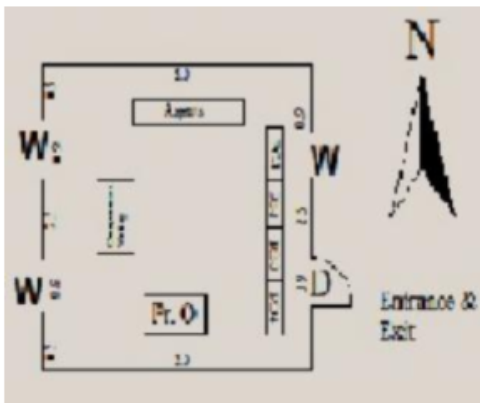

Google Map View

Polling Station Building Front View

Polling Station Front View

Cad View

Key MAP View

<p>S2 1</p> <p>பெயர் : கன்னியம்மாள் கணவர் பெயர்: ராமசாமி வீட்டு எண் : 1 வயது : 55 பாலினம் : பெண்</p> <p>Photo is available</p>	ATS0000554	<p>2</p> <p>பெயர் : சாந்தி கணவர் பெயர்: சுப்ரமணி வீட்டு எண் : 1 வயது : 55 பாலினம் : பெண்</p> <p>Photo is available</p>	ATS0001347	<p>3</p> <p>பெயர் : அமித் குமார் தந்தை பெயர்: பருக் அபாத் வீட்டு எண் : 1 வயது : 50 பாலினம் : ஆண்</p> <p>Photo is available</p>	ATS0000588
<p>4</p> <p>பெயர் : ஹேமமாலினி கணவர் பெயர்: ஸ்ரீனிவாசன் வீட்டு எண் : 1 வயது : 43 பாலினம் : பெண்</p> <p>Photo is available</p>	ATS0145797	<p>5</p> <p>பெயர் : நாசுமணி தந்தை பெயர்: பழனிசாமி வீட்டு எண் : 1/37 வயது : 45 பாலினம் : பெண்</p> <p>Photo is available</p>	ATS2771731	<p>6</p> <p>பெயர் : செர்லி கணவர் பெயர்: ஜகதீசன் வீட்டு எண் : 1/41 வயது : 70 பாலினம் : பெண்</p> <p>Photo is available</p>	ATS2627776
<p>7</p> <p>பெயர் : கிஷோரெஞ்சித் கணவர் பெயர்: ரெஞ்சித் வீட்டு எண் : 1/41 வயது : 45 பாலினம் : பெண்</p> <p>Photo is available</p>	ATS2627784	<p>8</p> <p>பெயர் : குமார் தந்தை பெயர்: பாலன் வீட்டு எண் : 1-41 வயது : 38 பாலினம் : ஆண்</p> <p>Photo is available</p>	ATS0660043	<p>9</p> <p>பெயர் : ஜெகதீசன் இதரர் பெயர்: செல்வி வீட்டு எண் : 1/41ஏ ஓ வயது : 75 பாலினம் : ஆண்</p> <p>Photo is available</p>	ATS3043890
<p>10</p> <p>பெயர் : ரங்கம்மா இதரர் பெயர்: சாமுவேல் வீட்டு எண் : 1/41b வயது : 87 பாலினம் : பெண்</p> <p>Photo is available</p>	ATS2753358	<p>11</p> <p>பெயர் : சுப்புலட்சுமி கணவர் பெயர்: கே.ஆர்.மது வீட்டு எண் : 1/41B வயது : 59 பாலினம் : பெண்</p> <p>Photo is available</p>	ATS2753382	<p>12</p> <p>பெயர் : செளபாகியம் இதரர் பெயர்: சாமுவேல் வீட்டு எண் : 1/41B வயது : 55 பாலினம் : பெண்</p> <p>Photo is available</p>	ATS2753341
<p>13</p> <p>பெயர் : சகரியா ஜார்ஜ் தந்தை பெயர்: ஜார்ஜ் ஆண்டனி வீட்டு எண் : 1/41E வயது : 57 பாலினம் : ஆண்</p> <p>Photo is available</p>	ATS2753374	<p>14</p> <p>பெயர் : குளோரி சகரியா கணவர் பெயர்: சகரியா ஜார்ஜ் வீட்டு எண் : 1/41E வயது : 55 பாலினம் : பெண்</p> <p>Photo is available</p>	ATS2753366	<p>15</p> <p>பெயர் : அபிலாஷ் வி தந்தை பெயர்: வினோத் வீட்டு எண் : 1/55 வயது : 26 பாலினம் : ஆண்</p> <p>Photo is available</p>	ATS3104486
<p>16</p> <p>பெயர் : பவித்ரா ஸ் தந்தை பெயர்: செல்வன் ஸ் வீட்டு எண் : 1/59 வயது : 22 பாலினம் : பெண்</p> <p>Photo is available</p>	ATS3098894	<p>17</p> <p>பெயர் : அயிஷா கணவர் பெயர்: நார்தீன் வீட்டு எண் : 1-79C வயது : 56 பாலினம் : பெண்</p> <p>Photo is available</p>	ATS1158468	<p>18</p> <p>பெயர் : முகமது யாசின் தந்தை பெயர்: நார்தீன் வீட்டு எண் : 1-79C வயது : 36 பாலினம் : ஆண்</p> <p>Photo is available</p>	ATS1158104
<p>S 19</p> <p>பெயர் : முஹமது ஹனீபா தந்தை பெயர்: அப்துல் லத்திப் வீட்டு எண் : 1-123A வயது : 50 பாலினம் : ஆண்</p> <p>Photo is available</p>	ATS1686666	<p>20</p> <p>பெயர் : அப்துல் ரஹ்மான் அசனார் தந்தை பெயர்: அசனார் வீட்டு எண் : 1/124இஜட் வயது : 66 பாலினம் : ஆண்</p> <p>Photo is available</p>	ATS0509430	<p>21</p> <p>பெயர் : ஷாஜஹான் தந்தை பெயர்: முகமது இபுராஹிம் வீட்டு எண் : 1-131 வயது : 53 பாலினம் : ஆண்</p> <p>Photo is available</p>	ATS0660753
<p>22</p> <p>பெயர் : பார்வின கணவர் பெயர்: ஷாஜஹான் வீட்டு எண் : 1-131 வயது : 43 பாலினம் : பெண்</p> <p>Photo is available</p>	ATS0660746	<p>23</p> <p>பெயர் : முகமது தந்தை பெயர்: கோயாராவுத்தர் வீட்டு எண் : 1-131-N வயது : 81 பாலினம் : ஆண்</p> <p>Photo is available</p>	ATS1686674	<p>24</p> <p>பெயர் : அப்துல் நாசர் தந்தை பெயர்: முகமது வீட்டு எண் : 1-131-N வயது : 52 பாலினம் : ஆண்</p> <p>Photo is available</p>	ATS1686682
<p>25</p> <p>பெயர் : சிராஜ் நிஷா கணவர் பெயர்: அப்துல் நாசர் வீட்டு எண் : 1-131-N வயது : 46 பாலினம் : பெண்</p> <p>Photo is available</p>	ATS1686641	<p>S 26</p> <p>பெயர் : ஆத்திகா பாண்டி தந்தை பெயர்: அப்துல் சித்திக் வீட்டு எண் : 1/32 வயது : 27 பாலினம் : பெண்</p> <p>Photo is available</p>	ATS3083854	<p>27</p> <p>பெயர் : லட்சுமி கணவர் பெயர்: லட்சுமி வீட்டு எண் : 1-132D வயது : 59 பாலினம் : பெண்</p> <p>Photo is available</p>	ATS0614511
<p>28</p> <p>பெயர் : ஈஸ்வரி கணவர் பெயர்: கிருஷ்ணன் வீட்டு எண் : 1-160 வயது : 75 பாலினம் : பெண்</p> <p>Photo is available</p>	ATS1686658	<p>29</p> <p>பெயர் : கார்த்திக் தந்தை பெயர்: சுப்புராஜ் வீட்டு எண் : 1-165F வயது : 28 பாலினம் : ஆண்</p> <p>Photo is available</p>	ATS1729748	<p>30</p> <p>பெயர் : உஷா தந்தை பெயர்: சுப்புராஜ் வீட்டு எண் : 1-165-F வயது : 31 பாலினம் : பெண்</p> <p>Photo is available</p>	ATS1729722