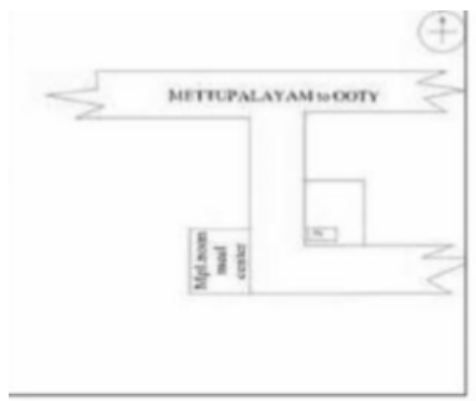

Key MAP View