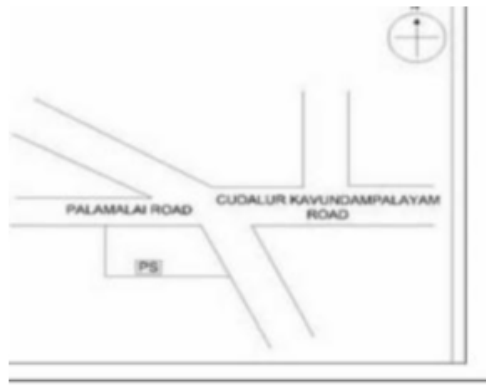

Key MAP View