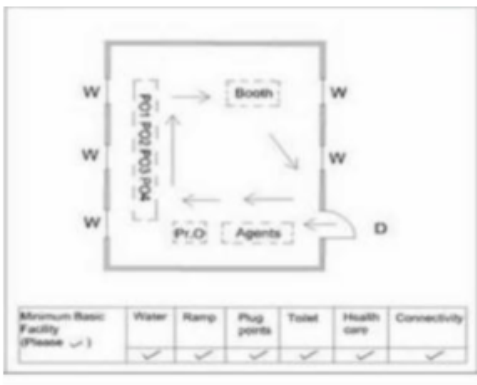

Google Map View

Polling Station Building Front View

Polling Station Front View

Cad View

Key MAP View

1	ATS1223296	பெயர் : முனியசாமி தந்தை பெயர் : அங்கப்பன் வீட்டு எண் : 1 வயது : 57 பாலினம் : ஆண்	Photo is available	2	ATS1557859	பெயர் : விஜய் தந்தை பெயர் : நாகராஜ் வீட்டு எண் : 1 வயது : 29 பாலினம் : ஆண்	Photo is available	3	ATS3018702	பெயர் : சாந்தி கணவர் பெயர் : ஆறுமுகம் வீட்டு எண் : 1/140, வெவல்புரம் சக்கு காப வயது : 48 பாலினம் : பெண்	Photo is available
4	ATS2798775	பெயர் : பாலாஜி தந்தை பெயர் : கண்ணன் வீட்டு எண் : 1/165 வயது : 49 பாலினம் : ஆண்	Photo is available	5	ATS2794097	பெயர் : சசிதா கணவர் பெயர் : பாலாஜி வீட்டு எண் : 1/165 வயது : 48 பாலினம் : பெண்	Photo is available	6	ATS2718237	பெயர் : சிபிகுமார் தந்தை பெயர் : பாலாஜி வீட்டு எண் : 1/165 வயது : 26 பாலினம் : ஆண்	Photo is available
7	ATS3176773	பெயர் : ஷ்ருதி பி தந்தை பெயர் : பாலாஜி கே வீட்டு எண் : 1/165 வயது : 19 பாலினம் : பெண்	Photo is available	8	ATS1068808	பெயர் : மார்ஸ்வரன் தாயின் பெயர் : முத்துலட்சுமி வீட்டு எண் : 1-A வயது : 31 பாலினம் : ஆண்	Photo is available	9	ATS3004520	பெயர் : சிவராஜ் தந்தை பெயர் : மஞ்சநாதன் வீட்டு எண் : 2/1 வயது : 21 பாலினம் : ஆண்	Photo is available
10	ATS1852045	பெயர் : பாரதி தந்தை பெயர் : வீராசாமி வீட்டு எண் : 2P வயது : 25 பாலினம் : ஆண்	Photo is available	11	ATS2513745	பெயர் : கமலா கணவர் பெயர் : செல்வராஜ் வீட்டு எண் : 3 வயது : 60 பாலினம் : பெண்	Photo is available	12	ATS0505115	பெயர் : மகாலட்சுமி கணவர் பெயர் : சம்பத்துமார் வீட்டு எண் : 3 வயது : 42 பாலினம் : பெண்	Photo is available
13	ATS0504902	பெயர் : அம்பிகா கணவர் பெயர் : ரங்கநாதன் வீட்டு எண் : 3 வயது : 39 பாலினம் : பெண்	Photo is available	14	ATS1493493	பெயர் : வாலண்டா தந்தை பெயர் : ராஜதுரை வீட்டு எண் : 3 வயது : 30 பாலினம் : பெண்	Photo is available	15	ATS1769413	பெயர் : முத்துச் செல்வி கணவர் பெயர் : நல்ல மருது வீட்டு எண் : 4 வயது : 37 பாலினம் : பெண்	Photo is available
16	ATS0936963	பெயர் : அருண்விஜய் தந்தை பெயர் : வரதராஜ் வீட்டு எண் : 4 வயது : 32 பாலினம் : ஆண்	Photo is available	17	ATS1493535	பெயர் : நந்தினி தந்தை பெயர் : முனியப்பன் வீட்டு எண் : 4-41 வயது : 29 பாலினம் : பெண்	Photo is available	18	ATS0937102	பெயர் : மணி கணவர் பெயர் : திருமலைசாமி வீட்டு எண் : 4B வயது : 71 பாலினம் : பெண்	Photo is available
19	ATS0936997	பெயர் : சசிகலா கணவர் பெயர் : வரதராஜ் வீட்டு எண் : 4B வயது : 53 பாலினம் : பெண்	Photo is available	20	ATS2912814	பெயர் : பிரியதர்ஷினி கணவர் பெயர் : விமல் ராஜ் வீட்டு எண் : 5 வயது : 48 பாலினம் : பெண்	Photo is available	21	ATS1701226	பெயர் : சந்தானகிருஷ்ணன் தந்தை பெயர் : அழகு வீட்டு எண் : 5 வயது : 37 பாலினம் : ஆண்	Photo is available
22	ATS2886141	பெயர் : த்ரிஷா தந்தை பெயர் : விமல் ராஜ் வீட்டு எண் : 05 வயது : 23 பாலினம் : பெண்	Photo is available	23	FRW4085270	பெயர் : நாகமணி கணவர் பெயர் : முருகானந்தம் வீட்டு எண் : 5ஏ வயது : 46 பாலினம் : பெண்	Photo is available	24	ATS2847218	பெயர் : பிரதீப் தந்தை பெயர் : முருகானந்தம் வீட்டு எண் : 5ஏ வயது : 23 பாலினம் : ஆண்	Photo is available
25	ATS2886117	பெயர் : தேவராஜ் தந்தை பெயர் : பண்ணாரி வீட்டு எண் : 6/2ஏஃப வயது : 23 பாலினம் : ஆண்	Photo is available	26	ATS0821959	பெயர் : வெங்கடேசன் தந்தை பெயர் : கிருஷ்ணய்யர் வீட்டு எண் : 6-3 வயது : 58 பாலினம் : ஆண்	Photo is available	27	ATS1068824	பெயர் : பிரசாத் தந்தை பெயர் : வெங்கடேசன் வீட்டு எண் : 6-3 வயது : 31 பாலினம் : ஆண்	Photo is available
28	ATS2718211	பெயர் : முருகன் இதரர் பெயர் : காயத்திரி வீட்டு எண் : 6/6 வயது : 46 பாலினம் : ஆண்	Photo is available	29	ATS0823724	பெயர் : சதீஷ் தந்தை பெயர் : நாகராஜ் வீட்டு எண் : 6-17B வயது : 32 பாலினம் : ஆண்	Photo is available	30	ATS2848729	பெயர் : பூரந் தந்தை பெயர் : விஜயகுமார் வீட்டு எண் : 6ஏ வயது : 24 பாலினம் : பெண்	Photo is available