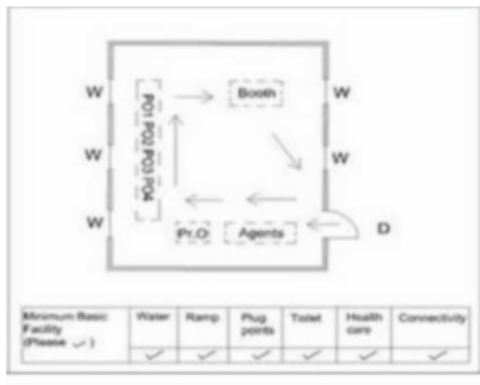

Google Map View

Polling Station Building Front View

Polling Station Front View

Cad View

Key MAP View

சட்டமன்றத் தொகுதியின் எண் மற்றும் பெயர் : 111-மேட்டுப்பாளையம்  
பிரிவு எண் மற்றும் பெயர் 1-பூர்பாரதி நகர் வார்டு எண் 10