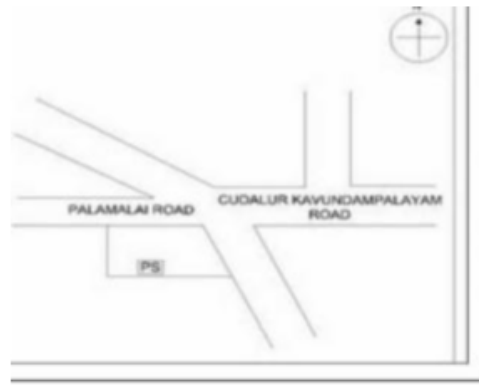

Google Map View

Polling Station Building Front View

Polling Station Front View

Cad View

Key MAP View

சட்டமன்றத் தொகுதியின் எண் மற்றும் பெயர் : 111-மேட்டுப்பாளையம்  
பிரிவு எண் மற்றும் பெயர் 1-பூர்பாரதி நகர் வார்டு எண் 10