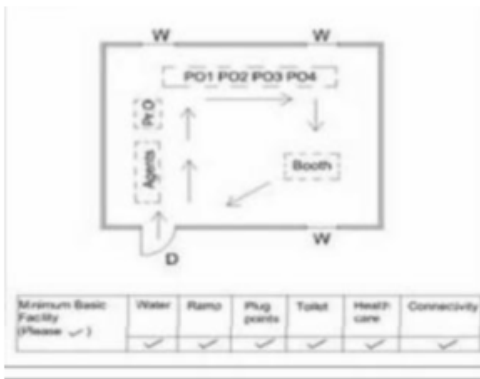

Google Map View

Polling Station Building Front View

Polling Station Front View

Cad View

Key MAP View

1 பெயர் : கிருஷ்ணகுமார் தந்தை பெயர்: பாலசுப்ரமணியம் வீட்டு எண் : 1 வயது : 57 பாலினம் : ஆண் Photo is available	ATS0650002	2 பெயர் : ஜெயபுரீ தந்தை பெயர்: பாலகிருஷ்ணன் வீட்டு எண் : 1 வயது : 55 பாலினம் : பெண் Photo is available	ATS0649954	3 பெயர் : கருப்புசாமி தாயின் பெயர்: கருப்பாத்தாள் வீட்டு எண் : 1 வயது : 54 பாலினம் : ஆண் Photo is available	ATS0811828
S 4 பெயர் : அமிர்தவள்ளி ராஜேந்திரன் கணவர் பெயர்: ராஜேந்திரன் வீட்டு எண் : 1 வயது : 51 பாலினம் : பெண் Photo is available	ATS5510250	5 பெயர் : சித்ரா கணவர் பெயர்: பச்சையப்பன் வீட்டு எண் : 1 வயது : 49 பாலினம் : பெண் Photo is available	ATS0811885	6 பெயர் : ராம்குமார் தந்தை பெயர்: வேலப்பன் வீட்டு எண் : 1 வயது : 35 பாலினம் : ஆண் Photo is available	ATS0186874
7 பெயர் : ஜெயபால் தந்தை பெயர்: நாராயணசாமி வீட்டு எண் : 1/62 வயது : 53 பாலினம் : ஆண் Photo is available	ATS1874452	8 பெயர் : மகேஸ்வரி ரா கணவர் பெயர்: ஆறுகுட்டி வீட்டு எண் : 1/211எலி வயது : 63 பாலினம் : பெண் Photo is available	FRW4339313	9 பெயர் : சுவாதி தந்தை பெயர்: துரைசாமி வீட்டு எண் : 1-B வயது : 29 பாலினம் : பெண் Photo is available	ATS1225168
10 பெயர் : மோனிகா தந்தை பெயர்: சிவகுமார் வீட்டு எண் : 1எ வயது : 26 பாலினம் : பெண் Photo is available	ATS2904340	11 பெயர் : சென்பகவள்ளி கணவர் பெயர்: சண்முகம் வீட்டு எண் : 2 வயது : 59 பாலினம் : பெண் Photo is available	ATS1225176	12 பெயர் : வினிதா தந்தை பெயர்: ராஜேந்திரன் வீட்டு எண் : 2 வயது : 28 பாலினம் : பெண் Photo is available	ATS2718856
13 பெயர் : ராஜ்குமார் தந்தை பெயர்: ராமசந்திரன் வீட்டு எண் : 2-209 வயது : 38 பாலினம் : ஆண் Photo is available	ATS1145127	14 பெயர் : பிரதிபா தந்தை பெயர்: மனோகரன் வீட்டு எண் : 2/211c வயது : 25 பாலினம் : பெண் Photo is available	ATS1921436	15 பெயர் : கோவிந்தம்மாள் கணவர் பெயர்: குப்பன் வீட்டு எண் : 3 வயது : 78 பாலினம் : பெண் Photo is available	ATS0811729
16 பெயர் : கணேசன் தந்தை பெயர்: ராஜ் வீட்டு எண் : 3 வயது : 58 பாலினம் : ஆண் Photo is available	ATS0811802	17 பெயர் : கணேசன் தந்தை பெயர்: சுப்பிரமணியன் வீட்டு எண் : 3 வயது : 56 பாலினம் : ஆண் Photo is available	ATS0186890	18 பெயர் : ராஜன் தந்தை பெயர்: குப்புசாமி வீட்டு எண் : 3 வயது : 53 பாலினம் : ஆண் Photo is available	ATS0811745
19 பெயர் : ராணி கணவர் பெயர்: கணேசன் வீட்டு எண் : 3 வயது : 51 பாலினம் : பெண் Photo is available	ATS0811810	20 பெயர் : கோவிந்தம்மாள் கணவர் பெயர்: ராஜன் வீட்டு எண் : 3 வயது : 48 பாலினம் : பெண் Photo is available	ATS0811737	21 பெயர் : துரை தந்தை பெயர்: குப்பன் வீட்டு எண் : 3 வயது : 48 பாலினம் : ஆண் Photo is available	ATS0811695
22 பெயர் : சித்ராதேவி கணவர் பெயர்: கணேசன் வீட்டு எண் : 3 வயது : 48 பாலினம் : பெண் Photo is available	ATS0186882	23 பெயர் : காளியப்பன் தந்தை பெயர்: ஐயாவு வீட்டு எண் : 3 வயது : 44 பாலினம் : ஆண் Photo is available	ATS0811794	24 பெயர் : குப்பம்மாள் கணவர் பெயர்: துரை வீட்டு எண் : 3 வயது : 43 பாலினம் : பெண் Photo is available	ATS0811687
#2 25 பெயர் : பிரியா தந்தை பெயர்: காளியப்பன் வீட்டு எண் : 3 வயது : 35 பாலினம் : பெண் Photo is available	ATS0811786	26 பெயர் : பிரசன்னா ச இதரர் பெயர்: கணேசன் க வீட்டு எண் : 3 வயது : 20 பாலினம் : ஆண் Photo is available	ATS3104544	27 பெயர் : பாலய்யன் தந்தை பெயர்: துரைசாமி வீட்டு எண் : 3-2 வயது : 47 பாலினம் : ஆண் Photo is available	ATS0811760
28 பெயர் : மணிலா கணவர் பெயர்: பாலய்யன் வீட்டு எண் : 3-2 வயது : 45 பாலினம் : பெண் Photo is available	ATS0811752	29 பெயர் : நந்தினி தந்தை பெயர்: ரவிச்சந்திரன் வீட்டு எண் : 3/2 வயது : 28 பாலினம் : பெண் Photo is available	ATS2730380	30 பெயர் : சுயம்புகனி கணவர் பெயர்: கருத்தகண்நாடார் வீட்டு எண் : 3-209H5 வயது : 56 பாலினம் : பெண் Photo is available	ATS1145150