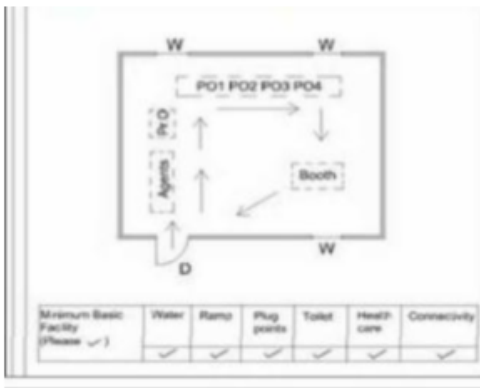

Google Map View

Polling Station Building Front View

Polling Station Front View

Cad View

Key MAP View

சட்டமன்றத் தொகுதியின் எண் மற்றும் பெயர் : 111-மேட்டுப்பாளையம்  
பிரிவு எண் மற்றும் பெயர் : 1-முல்லை நகர் வார்டு எண் 17