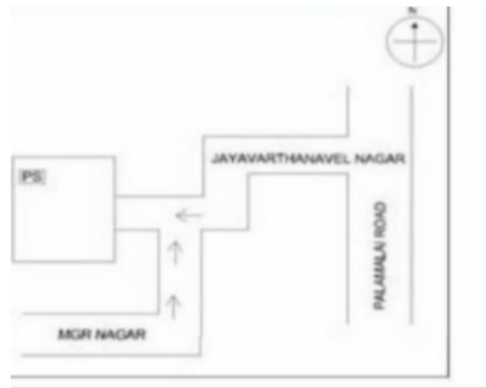

Google Map View

Polling Station Building Front View

Polling Station Front View

Cad View

Key MAP View

சட்டமன்றத் தொகுதியின் எண் மற்றும் பெயர் : 111-மேட்டுப்பாளையம்  
பிரிவு எண் மற்றும் பெயர் : 1-முல்லை நகர் வார்டு எண் 17