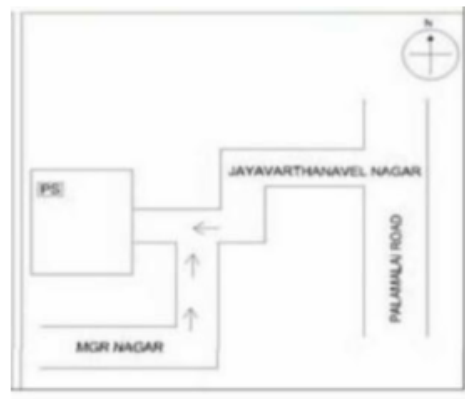

Google Map View

Polling Station Building Front View

Polling Station Front View

Cad View

Key MAP View

1 பெயர் : சதாசிவம் தந்தை பெயர்: ஆறுமுகம் வீட்டு எண் : 1 வயது : 72 பாலினம் : ஆண்	ATS0098459 Photo is available	2 பெயர் : சிவலிங்கம் தந்தை பெயர்: பெருமாள் வீட்டு எண் : 2 வயது : 64 பாலினம் : ஆண்	FRW4363131 Photo is available	3 பெயர் : புஷ்பா கணவர் பெயர்: சிவலிங்கம் வீட்டு எண் : 2 வயது : 59 பாலினம் : பெண்	FRW4363123 Photo is available
4 பெயர் : ரஞ்சித் தந்தை பெயர்: சிவலிங்கம் வீட்டு எண் : 2 வயது : 38 பாலினம் : ஆண்	FRW4359857 Photo is available	5 பெயர் : கலைவாணி சு கணவர் பெயர்: சதீஷ் ஆனந்த் வீட்டு எண் : 2/1டி ஸ்ரீ லக்ஷ்மி நகர்,வஞ்சி வயது : 39 பாலினம் : பெண்	ATS3117975 Photo is available	6 பெயர் : மனோகாரன் தந்தை பெயர்: ராமசாமி வீட்டு எண் : 3 வயது : 71 பாலினம் : ஆண்	ATS0815266 Photo is available
7 பெயர் : கௌசல்யா கணவர் பெயர்: மனோகாரன் வீட்டு எண் : 3 வயது : 66 பாலினம் : பெண்	ATS0815241 Photo is available	8 பெயர் : ரகுநாத் தந்தை பெயர்: சிவலிங்கம் வீட்டு எண் : 3 வயது : 39 பாலினம் : ஆண்	ATS0498907 Photo is available	9 பெயர் : ராஜேந்திரன் தந்தை பெயர்: ராமசாமி வீட்டு எண் : 3/86 வயது : 72 பாலினம் : ஆண்	ATS2719268 Photo is available
10 பெயர் : ராணி கணவர் பெயர்: ராஜேந்திரன் வீட்டு எண் : 3/86 வயது : 54 பாலினம் : பெண்	ATS2719243 Photo is available	11 பெயர் : ராம்குமார் தந்தை பெயர்: ராஜேந்திரன் வீட்டு எண் : 3/86 வயது : 36 பாலினம் : ஆண்	ATS2719276 Photo is available	12 பெயர் : ராகுல்குமார் தந்தை பெயர்: ராஜேந்திரன் வீட்டு எண் : 3/86 வயது : 34 பாலினம் : ஆண்	ATS2719250 Photo is available
13 பெயர் : பிருந்தா கணவர் பெயர்: இளங்கோ வீட்டு எண் : 3A வயது : 71 பாலினம் : பெண்	ATS1876853 Photo is available	14 பெயர் : இளங்கோ தந்தை பெயர்: செல்லையா வீட்டு எண் : 3-A வயது : 79 பாலினம் : ஆண்	ATS2465102 Photo is available	15 பெயர் : விஜயன் தந்தை பெயர்: பாலசுப்ரமணியன் வீட்டு எண் : 3-A வயது : 44 பாலினம் : ஆண்	ATS0814806 Photo is available
16 பெயர் : சுமதி கணவர் பெயர்: விஜயன் வீட்டு எண் : 3-A வயது : 35 பாலினம் : பெண்	ATS0814780 Photo is available	17 பெயர் : பன்னீர்செல்வம் தந்தை பெயர்: அகிலாண்டம் வீட்டு எண் : 4 வயது : 70 பாலினம் : ஆண்	ATS0499228 Photo is available	18 பெயர் : மு ஜோஷிகா ஸ்ரீ தந்தை பெயர்: க முருகன் வீட்டு எண் : 4 வயது : 21 பாலினம் : பெண்	ATS3090503 Photo is available
19 பெயர் : புஷ்பா கணவர் பெயர்: தண்டபாணி வீட்டு எண் : 4/1இ வயது : 57 பாலினம் : பெண்	ATS2923365 Photo is available	S 20 பெயர் : கற்பகம் கே தந்தை பெயர்: குமாரசாமி வீட்டு எண் : 4/1, முதல் தளம் வயது : 64 பாலினம் : பெண்	ATS2945616 Photo is available	21 பெயர் : சந்தியா தந்தை பெயர்: பன்னீர்செல்வன் வீட்டு எண் : 4/4 வயது : 28 பாலினம் : பெண்	SCF0789693 Photo is available
22 பெயர் : தியாகராஜன் தந்தை பெயர்: மாரி வீட்டு எண் : 4/498 வயது : 42 பாலினம் : ஆண்	ATS1280540 Photo is available	23 பெயர் : கவிதா கணவர் பெயர்: குணசேகரன் வீட்டு எண் : 4A வயது : 49 பாலினம் : பெண்	ATS1070085 Photo is available	24 பெயர் : அகிலாண்டேஷ்வரி கணவர் பெயர்: சுப்பிரமணியன் வீட்டு எண் : 4ஏ வயது : 48 பாலினம் : பெண்	WJB4381844 Photo is available
25 பெயர் : விஷ்வா சுப்பிரமணியன் தந்தை பெயர்: விஷ்வா சுப்பிரமணியன் வீட்டு எண் : 4/ஏ வயது : 21 பாலினம் : ஆண்	ATS3062577 Photo is available	26 பெயர் : தண்டபாணி தந்தை பெயர்: மருதாசலம் வீட்டு எண் : 4/இ வயது : 61 பாலினம் : ஆண்	ATS2923274 Photo is available	27 பெயர் : தீபக் தந்தை பெயர்: மோகன் ராஜ் வீட்டு எண் : 4-வது வயது : 25 பாலினம் : ஆண்	ATS2719334 Photo is available
28 பெயர் : திவ்யா தந்தை பெயர்: மோகன் ராஜ் வீட்டு எண் : 4-வது தெரு வயது : 26 பாலினம் : பெண்	ATS2719359 Photo is available	29 பெயர் : சண்முகசுந்தரம் தந்தை பெயர்: ஆறுமுகசாமி வீட்டு எண் : 5 வயது : 68 பாலினம் : ஆண்	ATS2465144 Photo is available	30 பெயர் : கலாமணி கணவர் பெயர்: சண்முகசுந்தரம் வீட்டு எண் : 5 வயது : 58 பாலினம் : பெண்	ATS2466217 Photo is available