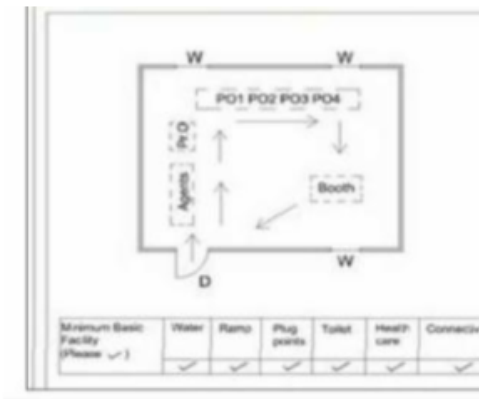

Google Map View

Polling Station Building Front View

Polling Station Front View

Cad View

Key MAP View

1 பெயர் : சதாசிவம் தந்தை பெயர்: ஆறுமுகம் வீட்டு எண் : 1 வயது : 72 பாலினம் : ஆண்	ATS0098459 Photo is available	2 பெயர் : சிவலிங்கம் தந்தை பெயர்: பெருமாள் வீட்டு எண் : 2 வயது : 64 பாலினம் : ஆண்	FRW4363131 Photo is available	3 பெயர் : புஷ்பா கணவர் பெயர்: சிவலிங்கம் வீட்டு எண் : 2 வயது : 59 பாலினம் : பெண்	FRW4363123 Photo is available
4 பெயர் : ரஞ்சித் தந்தை பெயர்: சிவலிங்கம் வீட்டு எண் : 2 வயது : 38 பாலினம் : ஆண்	FRW4359857 Photo is available	5 பெயர் : கலைவாணி சு கணவர் பெயர்: சதீஷ் ஆனந்த் வீட்டு எண் : 2/1டி ஸ்ரீ லக்ஷ்மி நகர்,வஞ்சி வயது : 39 பாலினம் : பெண்	ATS3117975 Photo is available	6 பெயர் : மனோகாரன் தந்தை பெயர்: ராமசாமி வீட்டு எண் : 3 வயது : 71 பாலினம் : ஆண்	ATS0815266 Photo is available
7 பெயர் : கௌசல்யா கணவர் பெயர்: மனோகாரன் வீட்டு எண் : 3 வயது : 66 பாலினம் : பெண்	ATS0815241 Photo is available	8 பெயர் : ரகுநாத் தந்தை பெயர்: சிவலிங்கம் வீட்டு எண் : 3 வயது : 39 பாலினம் : ஆண்	ATS0498907 Photo is available	9 பெயர் : ராஜேந்திரன் தந்தை பெயர்: ராமசாமி வீட்டு எண் : 3/86 வயது : 72 பாலினம் : ஆண்	ATS2719268 Photo is available
10 பெயர் : ராணி கணவர் பெயர்: ராஜேந்திரன் வீட்டு எண் : 3/86 வயது : 54 பாலினம் : பெண்	ATS2719243 Photo is available	11 பெயர் : ராம்குமார் தந்தை பெயர்: ராஜேந்திரன் வீட்டு எண் : 3/86 வயது : 36 பாலினம் : ஆண்	ATS2719276 Photo is available	12 பெயர் : ராகுல்குமார் தந்தை பெயர்: ராஜேந்திரன் வீட்டு எண் : 3/86 வயது : 34 பாலினம் : ஆண்	ATS2719250 Photo is available
13 பெயர் : பிருந்தா கணவர் பெயர்: இளங்கோ வீட்டு எண் : 3A வயது : 71 பாலினம் : பெண்	ATS1876853 Photo is available	14 பெயர் : இளங்கோ தந்தை பெயர்: செல்லையா வீட்டு எண் : 3-A வயது : 79 பாலினம் : ஆண்	ATS2465102 Photo is available	15 பெயர் : விஜயன் தந்தை பெயர்: பாலசுப்ரமணியன் வீட்டு எண் : 3-A வயது : 44 பாலினம் : ஆண்	ATS0814806 Photo is available
16 பெயர் : சுமதி கணவர் பெயர்: விஜயன் வீட்டு எண் : 3-A வயது : 35 பாலினம் : பெண்	ATS0814780 Photo is available	17 பெயர் : பன்னீர்செல்வம் தந்தை பெயர்: அகிலாண்டம் வீட்டு எண் : 4 வயது : 70 பாலினம் : ஆண்	ATS0499228 Photo is available	18 பெயர் : மு ஜோஷிகா ஸ்ரீ தந்தை பெயர்: க முருகன் வீட்டு எண் : 4 வயது : 21 பாலினம் : பெண்	ATS3090503 Photo is available
19 பெயர் : புஷ்பா கணவர் பெயர்: தண்டபாணி வீட்டு எண் : 4/1இ வயது : 57 பாலினம் : பெண்	ATS2923365 Photo is available	S 20 பெயர் : கற்பகம் கே தந்தை பெயர்: குமாரசாமி வீட்டு எண் : 4/1, முதல் தளம் வயது : 64 பாலினம் : பெண்	ATS2945616 Photo is available	21 பெயர் : சந்தியா தந்தை பெயர்: பன்னீர்செல்வன் வீட்டு எண் : 4/4 வயது : 28 பாலினம் : பெண்	SCF0789693 Photo is available
22 பெயர் : தியாகராஜன் தந்தை பெயர்: மாரி வீட்டு எண் : 4/498 வயது : 42 பாலினம் : ஆண்	ATS1280540 Photo is available	23 பெயர் : கவிதா கணவர் பெயர்: குணசேகரன் வீட்டு எண் : 4A வயது : 49 பாலினம் : பெண்	ATS1070085 Photo is available	24 பெயர் : அகிலாண்டேஷ்வரி கணவர் பெயர்: சுப்பிரமணியன் வீட்டு எண் : 4ஏ வயது : 48 பாலினம் : பெண்	WJB4381844 Photo is available
25 பெயர் : விஷ்வா சுப்பிரமணியன் தந்தை பெயர்: விஷ்வா சுப்பிரமணியன் வீட்டு எண் : 4/ஏ வயது : 21 பாலினம் : ஆண்	ATS3062577 Photo is available	26 பெயர் : தண்டபாணி தந்தை பெயர்: மருதாசலம் வீட்டு எண் : 4/இ வயது : 61 பாலினம் : ஆண்	ATS2923274 Photo is available	27 பெயர் : தீபக் தந்தை பெயர்: மோகன் ராஜ் வீட்டு எண் : 4-வது வயது : 25 பாலினம் : ஆண்	ATS2719334 Photo is available
28 பெயர் : திவ்யா தந்தை பெயர்: மோகன் ராஜ் வீட்டு எண் : 4-வது தெரு வயது : 26 பாலினம் : பெண்	ATS2719359 Photo is available	29 பெயர் : சண்முகசுந்தரம் தந்தை பெயர்: ஆறுமுகசாமி வீட்டு எண் : 5 வயது : 68 பாலினம் : ஆண்	ATS2465144 Photo is available	30 பெயர் : கலாமணி கணவர் பெயர்: சண்முகசுந்தரம் வீட்டு எண் : 5 வயது : 58 பாலினம் : பெண்	ATS2466217 Photo is available