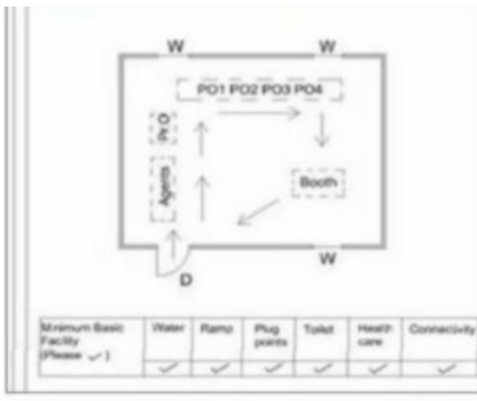

Google Map View

Polling Station Building Front View

Polling Station Front View

Cad View

Key MAP View

1 பெயர் : சோமசுந்தரம் தந்தை பெயர்: சின்னசாமி வீட்டு எண் : 1 வயது : 41 பாலினம் : ஆண்	ATS2907715 Photo is available	2 பெயர் : சதீஸ்குமார் தந்தை பெயர்: கிருஷ்ணசாமி வீட்டு எண் : 1 வயது : 40 பாலினம் : ஆண்	ATS0500181 Photo is available	3 பெயர் : ராதிகா கணவர் பெயர்: சோமசுந்தரம் வீட்டு எண் : 1 வயது : 40 பாலினம் : பெண்	ATS2892669 Photo is available
4 பெயர் : பூர்ஜித் தந்தை பெயர்: சுதா வீட்டு எண் : 1 வயது : 27 பாலினம் : ஆண்	ATS1847078 Photo is available	5 பெயர் : அகிலேஷ் தந்தை பெயர்: விஜய் குமார் வீட்டு எண் : 1 வயது : 24 பாலினம் : ஆண்	ATS2807162 Photo is available	6 பெயர் : கோபால்சாமி தந்தை பெயர்: வெங்கிடசாமி வீட்டு எண் : 1-3 வயது : 66 பாலினம் : ஆண்	ATS1701614 Photo is available
7 பெயர் : ஜமுனா கணவர் பெயர்: கோபால்சாமி வீட்டு எண் : 1-3 வயது : 60 பாலினம் : பெண்	ATS1701648 Photo is available	8 பெயர் : கீதா கணவர் பெயர்: முத்துக்கிருஷ்ணன் வீட்டு எண் : 1/3அன்னை நகர் வயது : 45 பாலினம் : பெண்	ATS0936328 Photo is available	9 பெயர் : சுருளி தந்தை பெயர்: ரங்கசாமி வீட்டு எண் : 1/21 வயது : 59 பாலினம் : ஆண்	WJB0333674 Photo is available
10 பெயர் : தன்யா பூர் தந்தை பெயர்: ரவிந்திரன் வீட்டு எண் : 1p வயது : 21 பாலினம் : பெண்	ATS2977494 Photo is available	11 பெயர் : சதாசிவம் தந்தை பெயர்: சின்னதம்பி வீட்டு எண் : 2 வயது : 71 பாலினம் : ஆண்	ATS2468338 Photo is available	12 பெயர் : கமலம் கணவர் பெயர்: போஜன் வீட்டு எண் : 2 வயது : 70 பாலினம் : பெண்	ATS0650580 Photo is available
13 பெயர் : சுசிலா கணவர் பெயர்: புருஷோத்தமன் வீட்டு எண் : 2 வயது : 67 பாலினம் : பெண்	ATS0650622 Photo is available	14 பெயர் : சிவபாக்கியம் கணவர் பெயர்: சதாசிவம் வீட்டு எண் : 2 வயது : 63 பாலினம் : பெண்	ATS2468353 Photo is available	15 பெயர் : தங்கமணி கணவர் பெயர்: காந்தி வீட்டு எண் : 2 வயது : 58 பாலினம் : பெண்	ATS0815894 Photo is available
16 பெயர் : சிவக்குமார் தந்தை பெயர்: சுப்ரமணியம் வீட்டு எண் : 2 வயது : 51 பாலினம் : ஆண்	ATS2468361 Photo is available	17 பெயர் : கணேஷ்பாபு தந்தை பெயர்: வெள்ளிங்கிரி வீட்டு எண் : 2 வயது : 45 பாலினம் : ஆண்	ATS0650325 Photo is available	18 பெயர் : பீ கார்த்திக் தந்தை பெயர்: போஜன் வீட்டு எண் : 2 வயது : 45 பாலினம் : ஆண்	ATS0650549 Photo is available
19 பெயர் : நித்தியானந்தம் தந்தை பெயர்: வெள்ளிங்கிரி வீட்டு எண் : 2 வயது : 44 பாலினம் : ஆண்	ATS0650440 Photo is available	20 பெயர் : மாதவி கணவர் பெயர்: கணேஷ்பாபு வீட்டு எண் : 2 வயது : 44 பாலினம் : பெண்	ATS0650291 Photo is available	#2 21 பெயர் : பூபதி ச தந்தை பெயர்: சதாசிவம் வீட்டு எண் : 2/268-பி வயது : 43 பாலினம் : ஆண்	FRW3804143 Photo is available
22 பெயர் : தமிழ்செல்வி தந்தை பெயர்: சதாசிவம் வீட்டு எண் : 2 வயது : 41 பாலினம் : பெண்	FRW1727338 Photo is available	23 பெயர் : சுரேந்தர் தந்தை பெயர்: காந்தி வீட்டு எண் : 2 வயது : 38 பாலினம் : ஆண்	ATS0815910 Photo is available	24 பெயர் : சங்கீதா தந்தை பெயர்: கோபு வீட்டு எண் : 2 வயது : 25 பாலினம் : பெண்	ATS2807238 Photo is available
25 பெயர் : பூர் சங்கீத்.ரா தாயின் பெயர்: ராஜேஷ்வரி.ர வீட்டு எண் : 2 வயது : 23 பாலினம் : ஆண்	ATS2762888 Photo is available	26 பெயர் : திலீப் தந்தை பெயர்: செல்வராஜ் வீட்டு எண் : 2-2 வயது : 28 பாலினம் : ஆண்	ATS1507565 Photo is available	27 பெயர் : சிவகுமார் தந்தை பெயர்: ராமன் வீட்டு எண் : 2-15 வயது : 53 பாலினம் : ஆண்	ATS0332197 Photo is available
28 பெயர் : நாகரத்தினம் தந்தை பெயர்: சுப்ரமணியம் வீட்டு எண் : 2-A வயது : 80 பாலினம் : ஆண்	ATS2468379 Photo is available	29 பெயர் : ராஜகோபால் தந்தை பெயர்: புருஷோத்தமன் வீட்டு எண் : 3 வயது : 65 பாலினம் : ஆண்	FRW4208385 Photo is available	30 பெயர் : குனிசிவி தந்தை பெயர்: தாமரைகண்ணன் வீட்டு எண் : 3 வயது : 64 பாலினம் : பெண்	FRW4403598 Photo is available