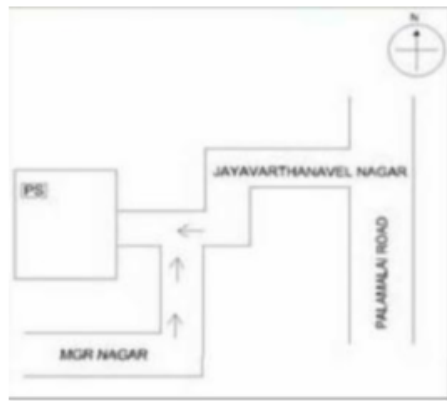

Google Map View

Polling Station Building Front View

Polling Station Front View

Cad View

Key MAP View

1 பெயர் : சோமசுந்தரம் தந்தை பெயர்: சின்னசாமி வீட்டு எண் : 1 வயது : 41 பாலினம் : ஆண்	ATS2907715 Photo is available	2 பெயர் : சதீஸ்குமார் தந்தை பெயர்: கிருஷ்ணசாமி வீட்டு எண் : 1 வயது : 40 பாலினம் : ஆண்	ATS0500181 Photo is available	3 பெயர் : ராதிகா கணவர் பெயர்: சோமசுந்தரம் வீட்டு எண் : 1 வயது : 40 பாலினம் : பெண்	ATS2892669 Photo is available
4 பெயர் : பூர்ஜித் தந்தை பெயர்: சுதா வீட்டு எண் : 1 வயது : 27 பாலினம் : ஆண்	ATS1847078 Photo is available	5 பெயர் : அகிலேஷ் தந்தை பெயர்: விஜய் குமார் வீட்டு எண் : 1 வயது : 24 பாலினம் : ஆண்	ATS2807162 Photo is available	6 பெயர் : கோபால்சாமி தந்தை பெயர்: வெங்கிடசாமி வீட்டு எண் : 1-3 வயது : 66 பாலினம் : ஆண்	ATS1701614 Photo is available
7 பெயர் : ஜமுனா கணவர் பெயர்: கோபால்சாமி வீட்டு எண் : 1-3 வயது : 60 பாலினம் : பெண்	ATS1701648 Photo is available	8 பெயர் : கீதா கணவர் பெயர்: முத்துக்கிருஷ்ணன் வீட்டு எண் : 1/3அன்னை நகர் வயது : 45 பாலினம் : பெண்	ATS0936328 Photo is available	9 பெயர் : சுருளி தந்தை பெயர்: ரங்கசாமி வீட்டு எண் : 1/21 வயது : 59 பாலினம் : ஆண்	WJB0333674 Photo is available
10 பெயர் : தன்யா பூர் தந்தை பெயர்: ரவிந்திரன் வீட்டு எண் : 1p வயது : 21 பாலினம் : பெண்	ATS2977494 Photo is available	11 பெயர் : சதாசிவம் தந்தை பெயர்: சின்னதம்பி வீட்டு எண் : 2 வயது : 71 பாலினம் : ஆண்	ATS2468338 Photo is available	12 பெயர் : கமலம் கணவர் பெயர்: போஜன் வீட்டு எண் : 2 வயது : 70 பாலினம் : பெண்	ATS0650580 Photo is available
13 பெயர் : சுசிலா கணவர் பெயர்: புருஷோத்தமன் வீட்டு எண் : 2 வயது : 67 பாலினம் : பெண்	ATS0650622 Photo is available	14 பெயர் : சிவபாக்கியம் கணவர் பெயர்: சதாசிவம் வீட்டு எண் : 2 வயது : 63 பாலினம் : பெண்	ATS2468353 Photo is available	15 பெயர் : தங்கமணி கணவர் பெயர்: காந்தி வீட்டு எண் : 2 வயது : 58 பாலினம் : பெண்	ATS0815894 Photo is available
16 பெயர் : சிவக்குமார் தந்தை பெயர்: சுப்ரமணியம் வீட்டு எண் : 2 வயது : 51 பாலினம் : ஆண்	ATS2468361 Photo is available	17 பெயர் : கணேஷ்பாபு தந்தை பெயர்: வெள்ளிங்கிரி வீட்டு எண் : 2 வயது : 45 பாலினம் : ஆண்	ATS0650325 Photo is available	18 பெயர் : பீ கார்த்திக் தந்தை பெயர்: போஜன் வீட்டு எண் : 2 வயது : 45 பாலினம் : ஆண்	ATS0650549 Photo is available
19 பெயர் : நித்தியானந்தம் தந்தை பெயர்: வெள்ளிங்கிரி வீட்டு எண் : 2 வயது : 44 பாலினம் : ஆண்	ATS0650440 Photo is available	20 பெயர் : மாதவி கணவர் பெயர்: கணேஷ்பாபு வீட்டு எண் : 2 வயது : 44 பாலினம் : பெண்	ATS0650291 Photo is available	#2 21 பெயர் : பூபதி ச தந்தை பெயர்: சதாசிவம் வீட்டு எண் : 2/268-பி வயது : 43 பாலினம் : ஆண்	FRW3804143 Photo is available
22 பெயர் : தமிழ்செல்வி தந்தை பெயர்: சதாசிவம் வீட்டு எண் : 2 வயது : 41 பாலினம் : பெண்	FRW1727338 Photo is available	23 பெயர் : சுரேந்தர் தந்தை பெயர்: காந்தி வீட்டு எண் : 2 வயது : 38 பாலினம் : ஆண்	ATS0815910 Photo is available	24 பெயர் : சங்கீதா தந்தை பெயர்: கோபு வீட்டு எண் : 2 வயது : 25 பாலினம் : பெண்	ATS2807238 Photo is available
25 பெயர் : பூர் சங்கீத்.ரா தாயின் பெயர்: ராஜேஷ்வரி.ர வீட்டு எண் : 2 வயது : 23 பாலினம் : ஆண்	ATS2762888 Photo is available	26 பெயர் : திலீப் தந்தை பெயர்: செல்வராஜ் வீட்டு எண் : 2-2 வயது : 28 பாலினம் : ஆண்	ATS1507565 Photo is available	27 பெயர் : சிவகுமார் தந்தை பெயர்: ராமன் வீட்டு எண் : 2-15 வயது : 53 பாலினம் : ஆண்	ATS0332197 Photo is available
28 பெயர் : நாகரத்தினம் தந்தை பெயர்: சுப்ரமணியம் வீட்டு எண் : 2-A வயது : 80 பாலினம் : ஆண்	ATS2468379 Photo is available	29 பெயர் : ராஜகோபால் தந்தை பெயர்: புருஷோத்தமன் வீட்டு எண் : 3 வயது : 65 பாலினம் : ஆண்	FRW4208385 Photo is available	30 பெயர் : குனிசிவி தந்தை பெயர்: தாமரைகண்ணன் வீட்டு எண் : 3 வயது : 64 பாலினம் : பெண்	FRW4403598 Photo is available