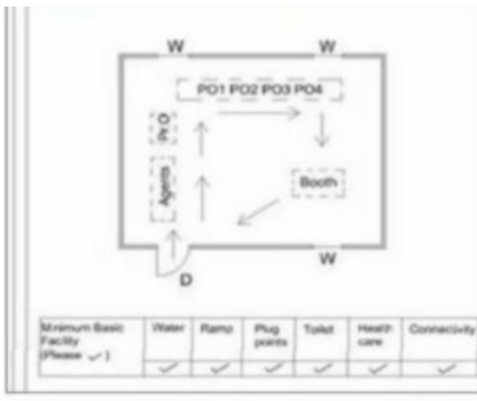

Google Map View

Polling Station Building Front View

Polling Station Front View

Cad View

Key MAP View

1 பெயர் : நாகராஜன் தந்தை பெயர் : கோவிந்தகவுண்டர் வீட்டு எண் : 33 வயது : 79 பாலினம் : ஆண் Photo is available	FRW1510874	2 பெயர் : சரோஜா கணவர் பெயர் : நாகராஜன் வீட்டு எண் : 33 வயது : 76 பாலினம் : பெண் Photo is available	FRW1510866	3 பெயர் : துளசியம்மாள் கணவர் பெயர் : முருகேசன் வீட்டு எண் : 33 வயது : 75 பாலினம் : பெண் Photo is available	ATS0187583
4 பெயர் : ராகவேந்திரன் தந்தை பெயர் : ராமரவ் வீட்டு எண் : 33 வயது : 74 பாலினம் : ஆண் Photo is available	ATS2807394	5 பெயர் : ஈஸ்வரன் தந்தை பெயர் : சிராங்கி வீட்டு எண் : 33 வயது : 71 பாலினம் : ஆண் Photo is available	ATS0650887	6 பெயர் : ஆமிர்தகௌரி கணவர் பெயர் : ராகவேந்திரன் வீட்டு எண் : 33 வயது : 70 பாலினம் : பெண் Photo is available	ATS0651182
7 பெயர் : மல்லிகா கணவர் பெயர் : ஈஸ்வரன் வீட்டு எண் : 33 வயது : 56 பாலினம் : பெண் Photo is available	ATS0651000	8 பெயர் : ஞானசுந்தரம் தந்தை பெயர் : நாகராஜன் வீட்டு எண் : 33 வயது : 54 பாலினம் : ஆண் Photo is available	FRW4281333	S 9 பெயர் : சதாசிவம் தந்தை பெயர் : முருகேசன் வீட்டு எண் : 33 வயது : 52 பாலினம் : ஆண் DELETED Photo is available	ATS0187435
10 பெயர் : முரளிகிருஷ்ணன் தந்தை பெயர் : ராகவேந்திரன் வீட்டு எண் : 33 வயது : 45 பாலினம் : ஆண் Photo is available	ATS2807386	11 பெயர் : உமாமகேஸ்வரி கணவர் பெயர் : முரளிகிருஷ்ணன் வீட்டு எண் : 33 வயது : 40 பாலினம் : பெண் Photo is available	ATS0651323	S 12 பெயர் : புஸ்பராஜ் தந்தை பெயர் : ஈஸ்வரன் வீட்டு எண் : 33 வயது : 39 பாலினம் : ஆண் DELETED Photo is available	ATS0650861
13 பெயர் : வெங்கடேஷ் தந்தை பெயர் : ஈஸ்வரன் வீட்டு எண் : 33 வயது : 37 பாலினம் : ஆண் Photo is available	ATS0650945	S 14 பெயர் : அபிலாஷாமாநா கணவர் பெயர் : புஷ்பராஜ் வீட்டு எண் : 33 வயது : 36 பாலினம் : பெண் DELETED Photo is available	ATS1558493	15 பெயர் : மல்வேஸ்வரி ஜி தந்தை பெயர் : கணேச மூர்த்தி வீட்டு எண் : 33 வயது : 25 பாலினம் : பெண் Photo is available	ATS1940295
S 16 பெயர் : பர்மதி தந்தை பெயர் : சதாசிவம் வீட்டு எண் : 33 வயது : 23 பாலினம் : பெண் DELETED Photo is available	ATS2807345	17 பெயர் : சதாசிவம் தந்தை பெயர் : ஆறுமுகம் வீட்டு எண் : 33-1 வயது : 72 பாலினம் : ஆண் Photo is available	ATS0814285	18 பெயர் : சரஸ்வதி கணவர் பெயர் : கனகராஜ் வீட்டு எண் : 33d வயது : 73 பாலினம் : பெண் Photo is available	ATS0814566
19 பெயர் : கணேஷ்மூர்த்தி தந்தை பெயர் : கனகராஜ் வீட்டு எண் : 33D வயது : 54 பாலினம் : ஆண் Photo is available	ATS0814541	20 பெயர் : ஹேமலதா கணவர் பெயர் : கணேஷ்மூர்த்தி வீட்டு எண் : 33-D வயது : 51 பாலினம் : பெண் Photo is available	ATS0814533	21 பெயர் : நம்மாழ்வார்சாமி தந்தை பெயர் : சங்கரப்ப நாயக்கர் வீட்டு எண் : 34 வயது : 80 பாலினம் : ஆண் Photo is available	ATS1726993
22 பெயர் : ஜெயலட்சுமி கணவர் பெயர் : நம்மாழ்வார்சாமி வீட்டு எண் : 34 வயது : 70 பாலினம் : பெண் Photo is available	ATS1146117	23 பெயர் : சண்முகம் தந்தை பெயர் : அய்யாசாமி வீட்டு எண் : 34 வயது : 68 பாலினம் : ஆண் Photo is available	ATS2479012	24 பெயர் : ரங்கநாதன் தந்தை பெயர் : அழகிரிசாமி வீட்டு எண் : 34 வயது : 65 பாலினம் : ஆண் Photo is available	FRW4207478
25 பெயர் : விஜயா கணவர் பெயர் : ரங்கநாதன் வீட்டு எண் : 34 வயது : 59 பாலினம் : பெண் Photo is available	FRW4209037	26 பெயர் : தங்கம் கணவர் பெயர் : சண்முகம் வீட்டு எண் : 34 வயது : 55 பாலினம் : பெண் Photo is available	ATS2479020	27 பெயர் : டாஃப்னி கணவர் பெயர் : பிரபாகரன் வீட்டு எண் : 34 வயது : 31 பாலினம் : பெண் Photo is available	ATS2910313
28 பெயர் : புஷ்பலதா தந்தை பெயர் : ரங்கநாதன் வீட்டு எண் : 34-5 வயது : 38 பாலினம் : பெண் Photo is available	ATS0097683	29 பெயர் : நந்தகுமார் தந்தை பெயர் : ரங்கநாதன் வீட்டு எண் : 34-5 வயது : 31 பாலினம் : ஆண் Photo is available	ATS0814368	30 பெயர் : ஆறுச்சாமி தந்தை பெயர் : வெங்கட்ராமகவுண்டர் வீட்டு எண் : 34-6 வயது : 67 பாலினம் : ஆண் Photo is available	ATS0816066