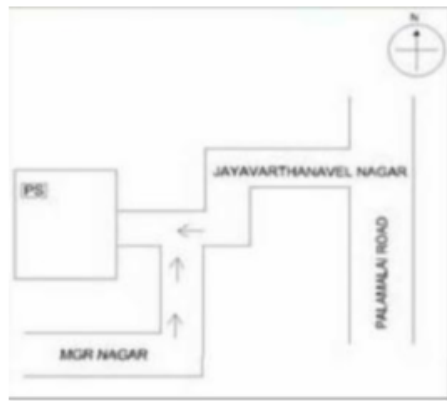

Google Map View

Polling Station Building Front View

Polling Station Front View

Cad View

Key MAP View

1 பெயர் : நாகராஜன் தந்தை பெயர் : கோவிந்தகவுண்டர் வீட்டு எண் : 33 வயது : 79 பாலினம் : ஆண் Photo is available	FRW1510874	2 பெயர் : சரோஜா கணவர் பெயர் : நாகராஜன் வீட்டு எண் : 33 வயது : 76 பாலினம் : பெண் Photo is available	FRW1510866	3 பெயர் : துளசியம்மாள் கணவர் பெயர் : முருகேசன் வீட்டு எண் : 33 வயது : 75 பாலினம் : பெண் Photo is available	ATS0187583
4 பெயர் : ராகவேந்திரன் தந்தை பெயர் : ராமரவ் வீட்டு எண் : 33 வயது : 74 பாலினம் : ஆண் Photo is available	ATS2807394	5 பெயர் : ஈஸ்வரன் தந்தை பெயர் : சிராங்கி வீட்டு எண் : 33 வயது : 71 பாலினம் : ஆண் Photo is available	ATS0650887	6 பெயர் : ஆமிர்தகௌரி கணவர் பெயர் : ராகவேந்திரன் வீட்டு எண் : 33 வயது : 70 பாலினம் : பெண் Photo is available	ATS0651182
7 பெயர் : மல்லிகா கணவர் பெயர் : ஈஸ்வரன் வீட்டு எண் : 33 வயது : 56 பாலினம் : பெண் Photo is available	ATS0651000	8 பெயர் : ஞானசுந்தரம் தந்தை பெயர் : நாகராஜன் வீட்டு எண் : 33 வயது : 54 பாலினம் : ஆண் Photo is available	FRW4281333	S 9 பெயர் : சதாசிவம் தந்தை பெயர் : முருகேசன் வீட்டு எண் : 33 வயது : 52 பாலினம் : ஆண் DELETED Photo is available	ATS0187435
10 பெயர் : முரளிகிருஷ்ணன் தந்தை பெயர் : ராகவேந்திரன் வீட்டு எண் : 33 வயது : 45 பாலினம் : ஆண் Photo is available	ATS2807386	11 பெயர் : உமாமகேஸ்வரி கணவர் பெயர் : முரளிகிருஷ்ணன் வீட்டு எண் : 33 வயது : 40 பாலினம் : பெண் Photo is available	ATS0651323	S 12 பெயர் : புஸ்பராஜ் தந்தை பெயர் : ஈஸ்வரன் வீட்டு எண் : 33 வயது : 39 பாலினம் : ஆண் DELETED Photo is available	ATS0650861
13 பெயர் : வெங்கடேஷ் தந்தை பெயர் : ஈஸ்வரன் வீட்டு எண் : 33 வயது : 37 பாலினம் : ஆண் Photo is available	ATS0650945	S 14 பெயர் : அபிலாஷாமாநா கணவர் பெயர் : புஷ்பராஜ் வீட்டு எண் : 33 வயது : 36 பாலினம் : பெண் DELETED Photo is available	ATS1558493	15 பெயர் : மல்வேஸ்வரி ஜி தந்தை பெயர் : கணேச மூர்த்தி வீட்டு எண் : 33 வயது : 25 பாலினம் : பெண் Photo is available	ATS1940295
S 16 பெயர் : பர்மதி தந்தை பெயர் : சதாசிவம் வீட்டு எண் : 33 வயது : 23 பாலினம் : பெண் DELETED Photo is available	ATS2807345	17 பெயர் : சதாசிவம் தந்தை பெயர் : ஆறுமுகம் வீட்டு எண் : 33-1 வயது : 72 பாலினம் : ஆண் Photo is available	ATS0814285	18 பெயர் : சரஸ்வதி கணவர் பெயர் : கனகராஜ் வீட்டு எண் : 33d வயது : 73 பாலினம் : பெண் Photo is available	ATS0814566
19 பெயர் : கணேஷ்மூர்த்தி தந்தை பெயர் : கனகராஜ் வீட்டு எண் : 33D வயது : 54 பாலினம் : ஆண் Photo is available	ATS0814541	20 பெயர் : ஹேமலதா கணவர் பெயர் : கணேஷ்மூர்த்தி வீட்டு எண் : 33-D வயது : 51 பாலினம் : பெண் Photo is available	ATS0814533	21 பெயர் : நம்மாழ்வார்சாமி தந்தை பெயர் : சங்கரப்ப நாயக்கர் வீட்டு எண் : 34 வயது : 80 பாலினம் : ஆண் Photo is available	ATS1726993
22 பெயர் : ஜெயலட்சுமி கணவர் பெயர் : நம்மாழ்வார்சாமி வீட்டு எண் : 34 வயது : 70 பாலினம் : பெண் Photo is available	ATS1146117	23 பெயர் : சண்முகம் தந்தை பெயர் : அய்யாசாமி வீட்டு எண் : 34 வயது : 68 பாலினம் : ஆண் Photo is available	ATS2479012	24 பெயர் : ரங்கநாதன் தந்தை பெயர் : அழகிரிசாமி வீட்டு எண் : 34 வயது : 65 பாலினம் : ஆண் Photo is available	FRW4207478
25 பெயர் : விஜயா கணவர் பெயர் : ரங்கநாதன் வீட்டு எண் : 34 வயது : 59 பாலினம் : பெண் Photo is available	FRW4209037	26 பெயர் : தங்கம் கணவர் பெயர் : சண்முகம் வீட்டு எண் : 34 வயது : 55 பாலினம் : பெண் Photo is available	ATS2479020	27 பெயர் : டாஃப்னி கணவர் பெயர் : பிரபாகரன் வீட்டு எண் : 34 வயது : 31 பாலினம் : பெண் Photo is available	ATS2910313
28 பெயர் : புஷ்பலதா தந்தை பெயர் : ரங்கநாதன் வீட்டு எண் : 34-5 வயது : 38 பாலினம் : பெண் Photo is available	ATS0097683	29 பெயர் : நந்தகுமார் தந்தை பெயர் : ரங்கநாதன் வீட்டு எண் : 34-5 வயது : 31 பாலினம் : ஆண் Photo is available	ATS0814368	30 பெயர் : ஆறுச்சாமி தந்தை பெயர் : வெங்கட்ராமகவுண்டர் வீட்டு எண் : 34-6 வயது : 67 பாலினம் : ஆண் Photo is available	ATS0816066