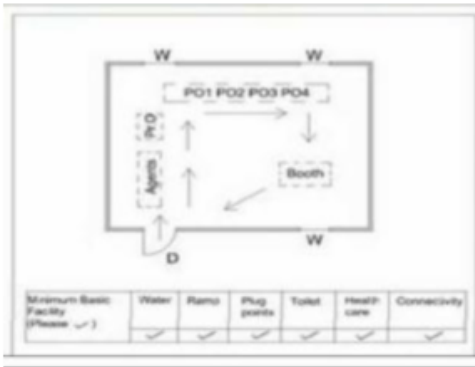

வாக்காளர் பதிவு அலுவலரின்  
கையொப்பம்

Nazri Naksha

Google Map View

Polling Station Building Front View

Polling Station Front View

Cad View

Key MAP View

<p>S 1</p> <p>பெயர் : சுதா கணவர் பெயர் : பாலசுப்பிரமணியன் வீட்டு எண் : வயது : 51 பாலினம் : பெண்</p> <p>Photo is available</p> <p>ATS2479640</p>	<p>2</p> <p>பெயர் : பாலாஜி தந்தை பெயர் : இராதா கிருஷ்ணன் வீட்டு எண் : 1 வயது : 44 பாலினம் : ஆண்</p> <p>Photo is available</p> <p>ATS1146372</p>	<p>3</p> <p>பெயர் : நிகேதனா தந்தை பெயர் : வரதராஜன் வீட்டு எண் : 1 வயது : 31 பாலினம் : பெண்</p> <p>Photo is available</p> <p>ATS1930866</p>
<p>4</p> <p>பெயர் : அருணா கணவர் பெயர் : தங்கராஜ் வீட்டு எண் : 1/1 வயது : 48 பாலினம் : பெண்</p> <p>Photo is available</p> <p>WJB2210095</p>	<p>5</p> <p>பெயர் : கௌதம் தந்தை பெயர் : தங்கராஜ் வீட்டு எண் : 1-1A வயது : 28 பாலினம் : ஆண்</p> <p>Photo is available</p> <p>ATS1701762</p>	<p>6</p> <p>பெயர் : ராஜப்பன் தந்தை பெயர் : ராயப்பக கவுண்டர் வீட்டு எண் : 1-2 வயது : 74 பாலினம் : ஆண்</p> <p>Photo is available</p> <p>ATS0938738</p>
<p>7</p> <p>பெயர் : கணேஷ் பாபு தந்தை பெயர் : ராஜப்பன் வீட்டு எண் : 1-2 வயது : 44 பாலினம் : ஆண்</p> <p>Photo is available</p> <p>ATS0938720</p>	<p>8</p> <p>பெயர் : நிவேதா தந்தை பெயர் : வேலுமணி வீட்டு எண் : 1/2 வயது : 25 பாலினம் : பெண்</p> <p>Photo is available</p> <p>ATS1867613</p>	<p>9</p> <p>பெயர் : போஸ் தந்தை பெயர் : பெள்ளாகவுடர் வீட்டு எண் : 1-2A வயது : 70 பாலினம் : ஆண்</p> <p>Photo is available</p> <p>ATS1494749</p>
<p>10</p> <p>பெயர் : லோகேஸ்வரன் தந்தை பெயர் : போஸ் வீட்டு எண் : 1-2A வயது : 41 பாலினம் : ஆண்</p> <p>Photo is available</p> <p>ATS1507656</p>	<p>11</p> <p>பெயர் : தேன்மொழி தந்தை பெயர் : கணேஷ்பாபு வீட்டு எண் : 1/2 அண்ணாநகர் வயது : 33 பாலினம் : பெண்</p> <p>Photo is available</p> <p>ATS3179074</p>	<p>12</p> <p>பெயர் : வெங்கடேஷ் தந்தை பெயர் : சீனிவாசன் வீட்டு எண் : 1E வயது : 50 பாலினம் : ஆண்</p> <p>Photo is available</p> <p>ATS1701721</p>
<p>13</p> <p>பெயர் : முத்தம்மா கணவர் பெயர் : வெங்கடேஷ் வீட்டு எண் : 1இ.1 வயது : 65 பாலினம் : பெண்</p> <p>Photo is available</p> <p>ATS2761310</p>	<p>14</p> <p>பெயர் : மணியேல் . வெ தந்தை பெயர் : வெங்கடேஷ் வீட்டு எண் : 1இ.1 வயது : 46 பாலினம் : ஆண்</p> <p>Photo is available</p> <p>ATS2761252</p>	<p>15</p> <p>பெயர் : தீபா. ம கணவர் பெயர் : மணியேல் வீட்டு எண் : 1இ.1 வயது : 42 பாலினம் : பெண்</p> <p>Photo is available</p> <p>ATS2761245</p>
<p>16</p> <p>பெயர் : சிவமோகன்ராம் தந்தை பெயர் : வெண்ணலிசாமிநாயுடு வீட்டு எண் : 2 வயது : 70 பாலினம் : ஆண்</p> <p>Photo is available</p> <p>FRW3804499</p>	<p>17</p> <p>பெயர் : திருப்பதி தந்தை பெயர் : அழகர் வீட்டு எண் : 2 வயது : 45 பாலினம் : ஆண்</p> <p>Photo is available</p> <p>ATS0816520</p>	<p>18</p> <p>பெயர் : வென்னல் வெங்கடராமன் தந்தை பெயர் : சிவமோகன்ராம் வீட்டு எண் : 2-1 வயது : 31 பாலினம் : ஆண்</p> <p>Photo is available</p> <p>ATS1070648</p>
<p>S 19</p> <p>பெயர் : செல்வி கணவர் பெயர் : செல்வராஜ் வீட்டு எண் : 2-2 வயது : 52 பாலினம் : பெண்</p> <p>Photo is available</p> <p>ATS0817692</p>	<p>S 20</p> <p>பெயர் : கீர்த்திகா செல்வராஜ் தந்தை பெயர் : செல்வராஜ் வீட்டு எண் : 2/2 வயது : 32 பாலினம் : பெண்</p> <p>Photo is available</p> <p>ATS0816967</p>	<p>21</p> <p>பெயர் : மரகதம் கணவர் பெயர் : நடராஜன் வீட்டு எண் : 3 வயது : 74 பாலினம் : பெண்</p> <p>Photo is available</p> <p>ATS2479665</p>
<p>22</p> <p>பெயர் : பானுமதி தந்தை பெயர் : அல்லிமுத்து வீட்டு எண் : 3 வயது : 36 பாலினம் : பெண்</p> <p>Photo is available</p> <p>FRW4471868</p>	<p>23</p> <p>பெயர் : மனோஜ்குமார் தந்தை பெயர் : நடேசன் வீட்டு எண் : 3 வயது : 33 பாலினம் : ஆண்</p> <p>Photo is available</p> <p>ATS1146380</p>	<p>24</p> <p>பெயர் : ராம சுப்பு தந்தை பெயர் : வெங்கடசாமி வீட்டு எண் : 3/3 வயது : 44 பாலினம் : ஆண்</p> <p>Photo is available</p> <p>ATS2912962</p>
<p>25</p> <p>பெயர் : சுகன்யா தந்தை பெயர் : ராம சுப்பு வீட்டு எண் : 3/3 வயது : 32 பாலினம் : பெண்</p> <p>Photo is available</p> <p>ATS2913002</p>	<p>26</p> <p>பெயர் : சசிகலா உமாபதி கணவர் பெயர் : உமாபதி வீட்டு எண் : 3/50 அண்ணாநகர் வயது : 29 பாலினம் : பெண்</p> <p>Photo is available</p> <p>ATS3179298</p>	<p>27</p> <p>பெயர் : ராஜேஸ்வரி கணவர் பெயர் : ஸ்ரீனிவாசன் வீட்டு எண் : 3a வயது : 81 பாலினம் : பெண்</p> <p>Photo is available</p> <p>ATS1869775</p>
<p>S 28</p> <p>பெயர் : ராஜேந்திரன் தந்தை பெயர் : அப்பாச்சிமுதலியார் வீட்டு எண் : 4 வயது : 66 பாலினம் : ஆண்</p> <p>Photo is available</p> <p>ATS0817544</p>	<p>29</p> <p>பெயர் : மாரிமுத்து கந்தசாமி தந்தை பெயர் : கந்தசாமி வெங்கிடுசாமி வீட்டு எண் : 4 வயது : 63 பாலினம் : ஆண்</p> <p>Photo is available</p> <p>ATS3078318</p>	<p>30</p> <p>பெயர் : சீனிவாசன் தந்தை பெயர் : ராமச்சந்திரன் வீட்டு எண் : 4 வயது : 60 பாலினம் : ஆண்</p> <p>Photo is available</p> <p>ATS0816868</p>