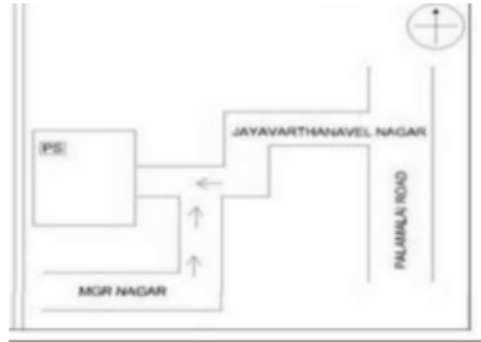

வாக்காளர் பதிவு அலுவலரின்  
கையொப்பம்

Nazri Naksha

Google Map View

Polling Station Building Front View

Polling Station Front View

Cad View

Key MAP View

<p>S 1</p> <p>பெயர் : சுதா கணவர் பெயர் : பாலசுப்பிரமணியன் வீட்டு எண் : வயது : 51 பாலினம் : பெண்</p> <p>Photo is available</p> <p>ATS2479640</p>	<p>2</p> <p>பெயர் : பாலாஜி தந்தை பெயர் : இராதா கிருஷ்ணன் வீட்டு எண் : 1 வயது : 44 பாலினம் : ஆண்</p> <p>Photo is available</p> <p>ATS1146372</p>	<p>3</p> <p>பெயர் : நிகேதனா தந்தை பெயர் : வரதராஜன் வீட்டு எண் : 1 வயது : 31 பாலினம் : பெண்</p> <p>Photo is available</p> <p>ATS1930866</p>
<p>4</p> <p>பெயர் : அருணா கணவர் பெயர் : தங்கராஜ் வீட்டு எண் : 1/1 வயது : 48 பாலினம் : பெண்</p> <p>Photo is available</p> <p>WJB2210095</p>	<p>5</p> <p>பெயர் : கௌதம் தந்தை பெயர் : தங்கராஜ் வீட்டு எண் : 1-1A வயது : 28 பாலினம் : ஆண்</p> <p>Photo is available</p> <p>ATS1701762</p>	<p>6</p> <p>பெயர் : ராஜப்பன் தந்தை பெயர் : ராயப்பக கவுண்டர் வீட்டு எண் : 1-2 வயது : 74 பாலினம் : ஆண்</p> <p>Photo is available</p> <p>ATS0938738</p>
<p>7</p> <p>பெயர் : கணேஷ் பாபு தந்தை பெயர் : ராஜப்பன் வீட்டு எண் : 1-2 வயது : 44 பாலினம் : ஆண்</p> <p>Photo is available</p> <p>ATS0938720</p>	<p>8</p> <p>பெயர் : நிவேதா தந்தை பெயர் : வேலுமணி வீட்டு எண் : 1/2 வயது : 25 பாலினம் : பெண்</p> <p>Photo is available</p> <p>ATS1867613</p>	<p>9</p> <p>பெயர் : போஸ் தந்தை பெயர் : பெள்ளாகவுடர் வீட்டு எண் : 1-2A வயது : 70 பாலினம் : ஆண்</p> <p>Photo is available</p> <p>ATS1494749</p>
<p>10</p> <p>பெயர் : லோகேஸ்வரன் தந்தை பெயர் : போஸ் வீட்டு எண் : 1-2A வயது : 41 பாலினம் : ஆண்</p> <p>Photo is available</p> <p>ATS1507656</p>	<p>11</p> <p>பெயர் : தேன்மொழி தந்தை பெயர் : கணேஷ்பாபு வீட்டு எண் : 1/2 அண்ணாநகர் வயது : 33 பாலினம் : பெண்</p> <p>Photo is available</p> <p>ATS3179074</p>	<p>12</p> <p>பெயர் : வெங்கடேஷ் தந்தை பெயர் : சீனிவாசன் வீட்டு எண் : 1E வயது : 50 பாலினம் : ஆண்</p> <p>Photo is available</p> <p>ATS1701721</p>
<p>13</p> <p>பெயர் : முத்தம்மா கணவர் பெயர் : வெங்கடேஷ் வீட்டு எண் : 1இ.1 வயது : 65 பாலினம் : பெண்</p> <p>Photo is available</p> <p>ATS2761310</p>	<p>14</p> <p>பெயர் : மணியேல் . வெ தந்தை பெயர் : வெங்கடேஷ் வீட்டு எண் : 1இ.1 வயது : 46 பாலினம் : ஆண்</p> <p>Photo is available</p> <p>ATS2761252</p>	<p>15</p> <p>பெயர் : தீபா. ம கணவர் பெயர் : மணியேல் வீட்டு எண் : 1இ.1 வயது : 42 பாலினம் : பெண்</p> <p>Photo is available</p> <p>ATS2761245</p>
<p>16</p> <p>பெயர் : சிவமோகன்ராம் தந்தை பெயர் : வெண்ணலிசாமிநாயுடு வீட்டு எண் : 2 வயது : 70 பாலினம் : ஆண்</p> <p>Photo is available</p> <p>FRW3804499</p>	<p>17</p> <p>பெயர் : திருப்பதி தந்தை பெயர் : அழகர் வீட்டு எண் : 2 வயது : 45 பாலினம் : ஆண்</p> <p>Photo is available</p> <p>ATS0816520</p>	<p>18</p> <p>பெயர் : வென்னல் வெங்கடராமன் தந்தை பெயர் : சிவமோகன்ராம் வீட்டு எண் : 2-1 வயது : 31 பாலினம் : ஆண்</p> <p>Photo is available</p> <p>ATS1070648</p>
<p>S 19</p> <p>பெயர் : செல்வி கணவர் பெயர் : செல்வராஜ் வீட்டு எண் : 2-2 வயது : 52 பாலினம் : பெண்</p> <p>Photo is available</p> <p>ATS0817692</p>	<p>S 20</p> <p>பெயர் : கீர்த்திகா செல்வராஜ் தந்தை பெயர் : செல்வராஜ் வீட்டு எண் : 2/2 வயது : 32 பாலினம் : பெண்</p> <p>Photo is available</p> <p>ATS0816967</p>	<p>21</p> <p>பெயர் : மரகதம் கணவர் பெயர் : நடராஜன் வீட்டு எண் : 3 வயது : 74 பாலினம் : பெண்</p> <p>Photo is available</p> <p>ATS2479665</p>
<p>22</p> <p>பெயர் : பானுமதி தந்தை பெயர் : அல்லிமுத்து வீட்டு எண் : 3 வயது : 36 பாலினம் : பெண்</p> <p>Photo is available</p> <p>FRW4471868</p>	<p>23</p> <p>பெயர் : மனோஜ்குமார் தந்தை பெயர் : நடேசன் வீட்டு எண் : 3 வயது : 33 பாலினம் : ஆண்</p> <p>Photo is available</p> <p>ATS1146380</p>	<p>24</p> <p>பெயர் : ராம சுப்பு தந்தை பெயர் : வெங்கடசாமி வீட்டு எண் : 3/3 வயது : 44 பாலினம் : ஆண்</p> <p>Photo is available</p> <p>ATS2912962</p>
<p>25</p> <p>பெயர் : சுகன்யா தந்தை பெயர் : ராம சுப்பு வீட்டு எண் : 3/3 வயது : 32 பாலினம் : பெண்</p> <p>Photo is available</p> <p>ATS2913002</p>	<p>26</p> <p>பெயர் : சசிகலா உமாபதி கணவர் பெயர் : உமாபதி வீட்டு எண் : 3/50 அண்ணாநகர் வயது : 29 பாலினம் : பெண்</p> <p>Photo is available</p> <p>ATS3179298</p>	<p>27</p> <p>பெயர் : ராஜேஸ்வரி கணவர் பெயர் : ஸ்ரீனிவாசன் வீட்டு எண் : 3a வயது : 81 பாலினம் : பெண்</p> <p>Photo is available</p> <p>ATS1869775</p>
<p>S 28</p> <p>பெயர் : ராஜேந்திரன் தந்தை பெயர் : அப்பாச்சிமுதலியார் வீட்டு எண் : 4 வயது : 66 பாலினம் : ஆண்</p> <p>Photo is available</p> <p>ATS0817544</p>	<p>29</p> <p>பெயர் : மாரிமுத்து கந்தசாமி தந்தை பெயர் : கந்தசாமி வெங்கிடுசாமி வீட்டு எண் : 4 வயது : 63 பாலினம் : ஆண்</p> <p>Photo is available</p> <p>ATS3078318</p>	<p>30</p> <p>பெயர் : சீனிவாசன் தந்தை பெயர் : ராமச்சந்திரன் வீட்டு எண் : 4 வயது : 60 பாலினம் : ஆண்</p> <p>Photo is available</p> <p>ATS0816868</p>