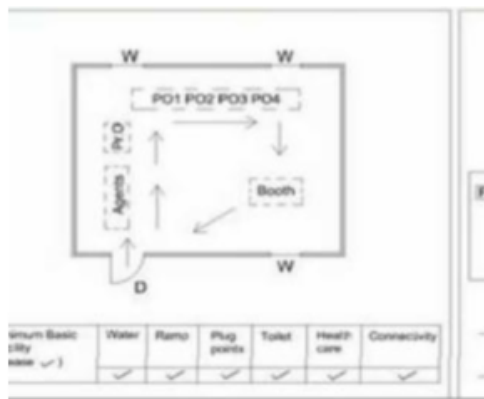

Google Map View

Polling Station Building Front View

Polling Station Front View

Cad View

Key MAP View

1 பெயர் : சின்னசாமி தந்தை பெயர்: வேலுச்சாமிசுவாமிநாதர் வீட்டு எண் : 1 வயது : 72 பாலினம் : ஆண்	ATS2600054 Photo is available	2 பெயர் : சரோஜினி கணவர் பெயர்: சின்னசாமி வீட்டு எண் : 1 வயது : 68 பாலினம் : பெண்	ATS2600062 Photo is available	3 பெயர் : சுப்புலட்சுமி கணவர் பெயர்: போத்திராஜ் வீட்டு எண் : 1 வயது : 63 பாலினம் : பெண்	ATS0330464 Photo is available
4 பெயர் : பாலுசாமி தந்தை பெயர்: முத்துசாமி வீட்டு எண் : 1 வயது : 58 பாலினம் : ஆண்	ATS0098004 Photo is available	5 பெயர் : அம்சவேணி கணவர் பெயர்: பாலுசாமி வீட்டு எண் : 1 வயது : 49 பாலினம் : பெண்	ATS0097352 Photo is available	6 பெயர் : நடராஜன் தந்தை பெயர்: சின்னசாமி வீட்டு எண் : 1 வயது : 44 பாலினம் : ஆண்	FRW3805181 Photo is available
7 பெயர் : சஞ்சய் தந்தை பெயர்: பாலுசாமி வீட்டு எண் : 1 வயது : 30 பாலினம் : ஆண்	ATS1701788 Photo is available	8 பெயர் : சரண் தந்தை பெயர்: பாலுசாமி வீட்டு எண் : 1 வயது : 28 பாலினம் : ஆண்	ATS1701796 Photo is available	9 பெயர் : அக்ஷயமதி மோ தந்தை பெயர்: மோகன்ராஜ் வீட்டு எண் : 1 வயது : 20 பாலினம் : பெண்	ATS3047495 Photo is available
10 பெயர் : தனலட்சுமி கணவர் பெயர்: நடராஜன் வீட்டு எண் : 1-8 வயது : 41 பாலினம் : பெண்	ATS0816637 Photo is available	11 பெயர் : ஹேமலதா கணவர் பெயர்: முனியசாமி வீட்டு எண் : 1-45 வயது : 39 பாலினம் : பெண்	ATS1280212 Photo is available	12 பெயர் : பார்வதி கணவர் பெயர்: முத்துபாண்டி வீட்டு எண் : 1-45 வயது : 35 பாலினம் : பெண்	ATS1280220 Photo is available
13 பெயர் : சரவண குமார் மா தந்தை பெயர்: மாரிமுத்து வீட்டு எண் : 1/45 வயது : 21 பாலினம் : ஆண்	ATS3051737 Photo is available	14 பெயர் : தமிழரசி மா தந்தை பெயர்: மாரிமுத்து வீட்டு எண் : 1/45 வயது : 20 பாலினம் : பெண்	ATS3214616 Photo is available	15 பெயர் : சாந்தி கணவர் பெயர்: செல்வராஜ் வீட்டு எண் : 1A வயது : 54 பாலினம் : பெண்	ATS1558790 Photo is available
16 பெயர் : ஜீவிதா தந்தை பெயர்: காளிதாஸ் வீட்டு எண் : 1/ஏ வயது : 27 பாலினம் : பெண்	ATS1770494 Photo is available	#2 17 பெயர் : தர்மராஜ் ப தந்தை பெயர்: பழனிசாமி வீட்டு எண் : 2 வயது : 61 பாலினம் : ஆண்	FRW1517549 Photo is available	18 பெயர் : சத்தியா கணவர் பெயர்: தர்மராஜ் வீட்டு எண் : 2 வயது : 57 பாலினம் : பெண்	ATS2600070 Photo is available
19 பெயர் : நர்கீஸ்பானு கணவர் பெயர்: திருப்பதி வீட்டு எண் : 2 வயது : 45 பாலினம் : பெண்	ATS0817981 Photo is available	#2 20 பெயர் : சுப்பிரமணி தந்தை பெயர்: ஏசையன் வீட்டு எண் : 2 வயது : 41 பாலினம் : ஆண்	ATS0816876 Photo is available	21 பெயர் : அமர்நாத் தந்தை பெயர்: குப்புராமன் வீட்டு எண் : 2 வயது : 39 பாலினம் : ஆண்	FRW4360202 Photo is available
22 பெயர் : சத்தியானந்த் தந்தை பெயர்: தர்மராஜ் வீட்டு எண் : 2 வயது : 37 பாலினம் : ஆண்	FRW4360301 Photo is available	23 பெயர் : மாரிமுத்து தந்தை பெயர்: முனியாண்டி வீட்டு எண் : 2/11 வயது : 43 பாலினம் : ஆண்	ATS2892826 Photo is available	24 பெயர் : சிந்து தந்தை பெயர்: சத்திய குமார் வீட்டு எண் : 2-20 வயது : 35 பாலினம் : பெண்	ATS1701812 Photo is available
25 பெயர் : ரா ராதா கணவர் பெயர்: ராஜன் வீட்டு எண் : 2/20, கணேசபுரம் வயது : 53 பாலினம் : பெண்	ATS3037140 Photo is available	26 பெயர் : அருண் தந்தை பெயர்: ஜீவா வீட்டு எண் : 2A வயது : 37 பாலினம் : ஆண்	ATS1870088 Photo is available	27 பெயர் : நாகராஜ் தந்தை பெயர்: சண்முகம் வீட்டு எண் : 3 வயது : 68 பாலினம் : ஆண்	FRW3805421 Photo is available
28 பெயர் : நாகராஜ் தந்தை பெயர்: மாரிமுத்து வீட்டு எண் : 3 வயது : 64 பாலினம் : ஆண்	ATS2600088 Photo is available	29 பெயர் : பேபி கணவர் பெயர்: நாகராஜ் வீட்டு எண் : 3 வயது : 56 பாலினம் : பெண்	ATS2600096 Photo is available	30 பெயர் : ருக்குமணி கணவர் பெயர்: நாகராஜ் வீட்டு எண் : 3 வயது : 52 பாலினம் : பெண்	FRW3805413 Photo is available