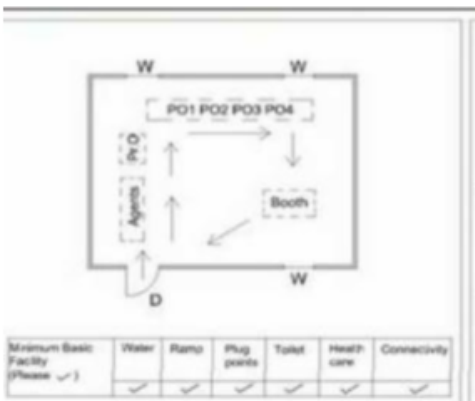

Google Map View

Polling Station Building Front View

Polling Station Front View

Cad View

Key MAP View

<p>S 1</p> <p>பெயர் : சரஸ்வதி கணவர் பெயர் : பழனிச்சாமி வீட்டு எண் : 1/6 வயது : 62 பாலினம் : பெண்</p> <p>FRW1497007</p> <p>Photo is available</p>	<p>2</p> <p>பெயர் : பாஸ்கரன் ஏ தந்தை பெயர் : ஏழுமலை வீட்டு எண் : 2/51 வயது : 25 பாலினம் : ஆண்</p> <p>ATS2720100</p> <p>Photo is available</p>	<p>3</p> <p>பெயர் : பாண்டியன் ஏ தந்தை பெயர் : ஏழுமலை வீட்டு எண் : 2/251A வயது : 26 பாலினம் : ஆண்</p> <p>ATS2720142</p> <p>Photo is available</p>
<p>S 4</p> <p>பெயர் : சொக்கலிங்கம் தந்தை பெயர் : கிருஷ்ணசாமி வீட்டு எண் : 3 வயது : 76 பாலினம் : பெண்</p> <p>ATS2535987</p> <p>Photo is available</p>	<p>S 5</p> <p>பெயர் : அமிர்தசுரபி இதரர் பெயர் : சொக்கலிங்கம் வீட்டு எண் : 3 வயது : 74 பாலினம் : பெண்</p> <p>ATS2535995</p> <p>Photo is available</p>	<p>6</p> <p>பெயர் : நஞ்சம்மாள் கணவர் பெயர் : சுப்ரமணியம் வீட்டு எண் : 4 வயது : 73 பாலினம் : பெண்</p> <p>ATS2536019</p> <p>Photo is available</p>
<p>7</p> <p>பெயர் : நாகராஜ் தந்தை பெயர் : வெள்ளிங்கிரி வீட்டு எண் : 6 வயது : 49 பாலினம் : ஆண்</p> <p>ATS2536043</p> <p>Photo is available</p>	<p>8</p> <p>பெயர் : சிபானா ஷாஜகான் தாயின் பெயர் : ஷாஜகான் வீட்டு எண் : 6/64 வயது : 23 பாலினம் : பெண்</p> <p>ATS2849693</p> <p>Photo is available</p>	<p>9</p> <p>பெயர் : பாணுமதி தந்தை பெயர் : ராஜபாண்டி ராஜபாண்டி வீட்டு எண் : 11/1 வயது : 43 பாலினம் : பெண்</p> <p>ATS2849628</p> <p>Photo is available</p>
<p>10</p> <p>பெயர் : பூபதி ராஜன் தந்தை பெயர் : முருகன் வீட்டு எண் : 12/46 வயது : 31 பாலினம் : ஆண்</p> <p>ATS2922938</p> <p>Photo is available</p>	<p>11</p> <p>பெயர் : வசந்தரா தேவி தந்தை பெயர் : முருகன் வீட்டு எண் : 12/46 வயது : 24 பாலினம் : பெண்</p> <p>ATS2886307</p> <p>Photo is available</p>	<p>S2 12</p> <p>பெயர் : பார்த்தசாரதி தந்தை பெயர் : சீனிவாசன் வீட்டு எண் : 15 வயது : 51 பாலினம் : ஆண்</p> <p>ATS0099473</p> <p>Photo is available</p>
<p>S 13</p> <p>பெயர் : பத்மாவதி தந்தை பெயர் : சுப்பிரமணியம் வீட்டு எண் : 16 வயது : 66 பாலினம் : பெண்</p> <p>ATS2536068</p> <p>Photo is available</p>	<p>14</p> <p>பெயர் : புவனேஸ்வரி கணவர் பெயர் : பாலசந்தர் வீட்டு எண் : 16 வயது : 63 பாலினம் : பெண்</p> <p>ATS0502138</p> <p>Photo is available</p>	<p>15</p> <p>பெயர் : கோபாலகிருஷ்ணன் தந்தை பெயர் : சுப்பிரமணியம் வீட்டு எண் : 16 வயது : 48 பாலினம் : ஆண்</p> <p>FRW3816873</p> <p>Photo is available</p>
<p>16</p> <p>பெயர் : வேலுமணி கணவர் பெயர் : ராசு வீட்டு எண் : 16/7 வயது : 61 பாலினம் : பெண்</p> <p>ATS1870179</p> <p>Photo is available</p>	<p>17</p> <p>பெயர் : கார்த்திகேயன் தந்தை பெயர் : ஆறுமுகம் வீட்டு எண் : 17 வயது : 65 பாலினம் : ஆண்</p> <p>ATS2536076</p> <p>Photo is available</p>	<p>18</p> <p>பெயர் : பூங்கோதை கணவர் பெயர் : கார்த்திகேயன் வீட்டு எண் : 17 வயது : 59 பாலினம் : பெண்</p> <p>ATS2536084</p> <p>Photo is available</p>
<p>19</p> <p>பெயர் : சண்முகப்ரியா கணவர் பெயர் : தர்மலிங்கம் வீட்டு எண் : 17/15ஏ வயது : 44 பாலினம் : பெண்</p> <p>ATS2892941</p> <p>Photo is available</p>	<p>20</p> <p>பெயர் : விஜயன் தந்தை பெயர் : அப்பிசாமி வீட்டு எண் : 22 வயது : 60 பாலினம் : ஆண்</p> <p>ATS2536126</p> <p>Photo is available</p>	<p>21</p> <p>பெயர் : ஜோதிடசுமி கணவர் பெயர் : விஜயன் வீட்டு எண் : 22 வயது : 54 பாலினம் : பெண்</p> <p>ATS2536134</p> <p>Photo is available</p>
<p>22</p> <p>பெயர் : பழனிச்சாமி தந்தை பெயர் : பாலன்னன் வீட்டு எண் : 22-2 வயது : 67 பாலினம் : ஆண்</p> <p>ATS2536142</p> <p>Photo is available</p>	<p>23</p> <p>பெயர் : தமிழ்செல்வன் தந்தை பெயர் : சுப்பிரமணி வீட்டு எண் : 23/1 வயது : 22 பாலினம் : ஆண்</p> <p>ATS2918357</p> <p>Photo is available</p>	<p>24</p> <p>பெயர் : கீர்த்திவாசன் தந்தை பெயர் : சுந்தரேசன் வீட்டு எண் : 26/1 வயது : 62 பாலினம் : ஆண்</p> <p>ATS2892909</p> <p>Photo is available</p>
<p>25</p> <p>பெயர் : ஜயலக்ஷ்மி கணவர் பெயர் : கீர்த்திவாசன் வீட்டு எண் : 26/1 வயது : 53 பாலினம் : பெண்</p> <p>ATS2892891</p> <p>Photo is available</p>	<p>26</p> <p>பெயர் : கோபால் தந்தை பெயர் : பொன்னுசாமி வீட்டு எண் : 26/9 வயது : 87 பாலினம் : ஆண்</p> <p>ATS2922318</p> <p>Photo is available</p>	<p>27</p> <p>பெயர் : ஹரிகுமார் தந்தை பெயர் : கோபால் வீட்டு எண் : 26/9 வயது : 48 பாலினம் : ஆண்</p> <p>ATS2913093</p> <p>Photo is available</p>
<p>28</p> <p>பெயர் : ரேவதி கணவர் பெயர் : ஹரிகுமார் வீட்டு எண் : 26/9 வயது : 40 பாலினம் : பெண்</p> <p>ATS2913085</p> <p>Photo is available</p>	<p>29</p> <p>பெயர் : சித்ரா கணவர் பெயர் : முருகேசன் வீட்டு எண் : 26B வயது : 37 பாலினம் : பெண்</p> <p>ATS0501692</p> <p>Photo is available</p>	<p>30</p> <p>பெயர் : விசாலாட்சி கணவர் பெயர் : வேலுச்சாமி வீட்டு எண் : 27 வயது : 72 பாலினம் : பெண்</p> <p>FRW1495852</p> <p>Photo is available</p>