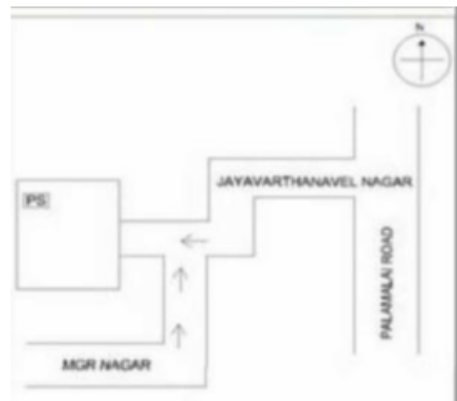

Google Map View

Polling Station Building Front View

Polling Station Front View

Cad View

Key MAP View

<p>S 1</p> <p>பெயர் : சரஸ்வதி கணவர் பெயர் : பழனிச்சாமி வீட்டு எண் : 1/6 வயது : 62 பாலினம் : பெண்</p> <p>FRW1497007</p> <p>Photo is available</p>	<p>2</p> <p>பெயர் : பாஸ்கரன் ஏ தந்தை பெயர் : ஏழுமலை வீட்டு எண் : 2/51 வயது : 25 பாலினம் : ஆண்</p> <p>ATS2720100</p> <p>Photo is available</p>	<p>3</p> <p>பெயர் : பாண்டியன் ஏ தந்தை பெயர் : ஏழுமலை வீட்டு எண் : 2/251A வயது : 26 பாலினம் : ஆண்</p> <p>ATS2720142</p> <p>Photo is available</p>
<p>S 4</p> <p>பெயர் : சொக்கலிங்கம் தந்தை பெயர் : கிருஷ்ணசாமி வீட்டு எண் : 3 வயது : 76 பாலினம் : பெண்</p> <p>ATS2535987</p> <p>Photo is available</p>	<p>S 5</p> <p>பெயர் : அமிர்தசுரபி இதரர் பெயர் : சொக்கலிங்கம் வீட்டு எண் : 3 வயது : 74 பாலினம் : பெண்</p> <p>ATS2535995</p> <p>Photo is available</p>	<p>6</p> <p>பெயர் : நஞ்சம்மாள் கணவர் பெயர் : சுப்ரமணியம் வீட்டு எண் : 4 வயது : 73 பாலினம் : பெண்</p> <p>ATS2536019</p> <p>Photo is available</p>
<p>7</p> <p>பெயர் : நாகராஜ் தந்தை பெயர் : வெள்ளிங்கிரி வீட்டு எண் : 6 வயது : 49 பாலினம் : ஆண்</p> <p>ATS2536043</p> <p>Photo is available</p>	<p>8</p> <p>பெயர் : சிபானா ஷாஜகான் தாயின் பெயர் : ஷாஜகான் வீட்டு எண் : 6/64 வயது : 23 பாலினம் : பெண்</p> <p>ATS2849693</p> <p>Photo is available</p>	<p>9</p> <p>பெயர் : பாணுமதி தந்தை பெயர் : ராஜபாண்டி ராஜபாண்டி வீட்டு எண் : 11/1 வயது : 43 பாலினம் : பெண்</p> <p>ATS2849628</p> <p>Photo is available</p>
<p>10</p> <p>பெயர் : பூபதி ராஜன் தந்தை பெயர் : முருகன் வீட்டு எண் : 12/46 வயது : 31 பாலினம் : ஆண்</p> <p>ATS2922938</p> <p>Photo is available</p>	<p>11</p> <p>பெயர் : வசந்தரா தேவி தந்தை பெயர் : முருகன் வீட்டு எண் : 12/46 வயது : 24 பாலினம் : பெண்</p> <p>ATS2886307</p> <p>Photo is available</p>	<p>S2 12</p> <p>பெயர் : பார்த்தசாரதி தந்தை பெயர் : சீனிவாசன் வீட்டு எண் : 15 வயது : 51 பாலினம் : ஆண்</p> <p>ATS0099473</p> <p>Photo is available</p>
<p>S 13</p> <p>பெயர் : பத்மாவதி தந்தை பெயர் : சுப்பிரமணியம் வீட்டு எண் : 16 வயது : 66 பாலினம் : பெண்</p> <p>ATS2536068</p> <p>Photo is available</p>	<p>14</p> <p>பெயர் : புவனேஸ்வரி கணவர் பெயர் : பாலசந்தர் வீட்டு எண் : 16 வயது : 63 பாலினம் : பெண்</p> <p>ATS0502138</p> <p>Photo is available</p>	<p>15</p> <p>பெயர் : கோபாலகிருஷ்ணன் தந்தை பெயர் : சுப்பிரமணியம் வீட்டு எண் : 16 வயது : 48 பாலினம் : ஆண்</p> <p>FRW3816873</p> <p>Photo is available</p>
<p>16</p> <p>பெயர் : வேலுமணி கணவர் பெயர் : ராசு வீட்டு எண் : 16/7 வயது : 61 பாலினம் : பெண்</p> <p>ATS1870179</p> <p>Photo is available</p>	<p>17</p> <p>பெயர் : கார்த்திகேயன் தந்தை பெயர் : ஆறுமுகம் வீட்டு எண் : 17 வயது : 65 பாலினம் : ஆண்</p> <p>ATS2536076</p> <p>Photo is available</p>	<p>18</p> <p>பெயர் : பூங்கோதை கணவர் பெயர் : கார்த்திகேயன் வீட்டு எண் : 17 வயது : 59 பாலினம் : பெண்</p> <p>ATS2536084</p> <p>Photo is available</p>
<p>19</p> <p>பெயர் : சண்முகப்ரியா கணவர் பெயர் : தர்மலிங்கம் வீட்டு எண் : 17/15ஏ வயது : 44 பாலினம் : பெண்</p> <p>ATS2892941</p> <p>Photo is available</p>	<p>20</p> <p>பெயர் : விஜயன் தந்தை பெயர் : அப்பிசாமி வீட்டு எண் : 22 வயது : 60 பாலினம் : ஆண்</p> <p>ATS2536126</p> <p>Photo is available</p>	<p>21</p> <p>பெயர் : ஜோதிடசுமி கணவர் பெயர் : விஜயன் வீட்டு எண் : 22 வயது : 54 பாலினம் : பெண்</p> <p>ATS2536134</p> <p>Photo is available</p>
<p>22</p> <p>பெயர் : பழனிச்சாமி தந்தை பெயர் : பாலன்னன் வீட்டு எண் : 22-2 வயது : 67 பாலினம் : ஆண்</p> <p>ATS2536142</p> <p>Photo is available</p>	<p>23</p> <p>பெயர் : தமிழ்செல்வன் தந்தை பெயர் : சுப்பிரமணி வீட்டு எண் : 23/1 வயது : 22 பாலினம் : ஆண்</p> <p>ATS2918357</p> <p>Photo is available</p>	<p>24</p> <p>பெயர் : கீர்த்திவாசன் தந்தை பெயர் : சுந்தரேசன் வீட்டு எண் : 26/1 வயது : 62 பாலினம் : ஆண்</p> <p>ATS2892909</p> <p>Photo is available</p>
<p>25</p> <p>பெயர் : ஜயலக்ஷ்மி கணவர் பெயர் : கீர்த்திவாசன் வீட்டு எண் : 26/1 வயது : 53 பாலினம் : பெண்</p> <p>ATS2892891</p> <p>Photo is available</p>	<p>26</p> <p>பெயர் : கோபால் தந்தை பெயர் : பொன்னுசாமி வீட்டு எண் : 26/9 வயது : 87 பாலினம் : ஆண்</p> <p>ATS2922318</p> <p>Photo is available</p>	<p>27</p> <p>பெயர் : ஹரிகுமார் தந்தை பெயர் : கோபால் வீட்டு எண் : 26/9 வயது : 48 பாலினம் : ஆண்</p> <p>ATS2913093</p> <p>Photo is available</p>
<p>28</p> <p>பெயர் : ரேவதி கணவர் பெயர் : ஹரிகுமார் வீட்டு எண் : 26/9 வயது : 40 பாலினம் : பெண்</p> <p>ATS2913085</p> <p>Photo is available</p>	<p>29</p> <p>பெயர் : சித்ரா கணவர் பெயர் : முருகேசன் வீட்டு எண் : 26B வயது : 37 பாலினம் : பெண்</p> <p>ATS0501692</p> <p>Photo is available</p>	<p>30</p> <p>பெயர் : விசாலாட்சி கணவர் பெயர் : வேலுச்சாமி வீட்டு எண் : 27 வயது : 72 பாலினம் : பெண்</p> <p>FRW1495852</p> <p>Photo is available</p>