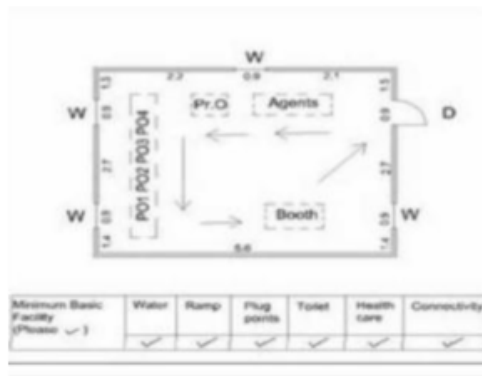

Google Map View

Polling Station Building Front View

Polling Station Front View

Cad View

Key MAP View

1	ATS2601680	பெயர் : கன்னியம்மாள் கணவர் பெயர்: ராமசாமி வீட்டு எண் : 20 வயது : 70 பாலினம் : பெண்	Photo is available	2	ATS3043643	பெயர் : கணேஷன் தந்தை பெயர்: சண்முகம் வீட்டு எண் : 20 வயது : 50 பாலினம் : ஆண்	Photo is available	3	FRW3829140	பெயர் : வேலுமணி தந்தை பெயர்: ராமசாமி வீட்டு எண் : 20 வயது : 47 பாலினம் : பெண்	Photo is available
4	FRW3828704	பெயர் : முத்துகுமார் தந்தை பெயர்: ராமசாமி வீட்டு எண் : 20 வயது : 44 பாலினம் : ஆண்	Photo is available	5	ATS1771344	பெயர் : பிரனித்தா தந்தை பெயர்: ராஜேந்திரன் வீட்டு எண் : 20 வயது : 27 பாலினம் : பெண்	Photo is available	6	ATS0327957	பெயர் : கவிதா கணவர் பெயர்: ரவிச்சந்திரன் வீட்டு எண் : 20-1 வயது : 46 பாலினம் : பெண்	Photo is available
7	ATS3097201	பெயர் : பவித்ரா கணவர் பெயர்: முத்துகுமார் வீட்டு எண் : 20/245 வயது : 33 பாலினம் : பெண்	Photo is available	8	ATS2601698	பெயர் : ஹென்றிசாமுவேல் தந்தை பெயர்: சுந்தரம் வீட்டு எண் : 21 வயது : 74 பாலினம் : ஆண்	Photo is available	9	ATS2601706	பெயர் : ஜோதி கணவர் பெயர்: ஹென்றிசாமுவேல் வீட்டு எண் : 21 வயது : 70 பாலினம் : பெண்	Photo is available
10	ATS2601722	பெயர் : அங்காத்தாள் கணவர் பெயர்: துரைசாமி வீட்டு எண் : 21 வயது : 65 பாலினம் : பெண்	Photo is available	11	FRW3828654	பெயர் : விஸ்வநாதன் தந்தை பெயர்: துரைசாமி வீட்டு எண் : 21 வயது : 43 பாலினம் : ஆண்	Photo is available	12	ATS2789998	பெயர் : ப்ரான்பிஸ் பாபு தந்தை பெயர்: சதாசிவம் வீட்டு எண் : 21 வயது : 43 பாலினம் : ஆண்	Photo is available
13	ATS2948396	பெயர் : சலோமி மரியம் மை கணவர் பெயர்: ஃப்ரான்பிஸ் பாபு வீட்டு எண் : 21 வயது : 30 பாலினம் : பெண்	Photo is available	14	ATS2601730	பெயர் : செளந்தரராஜ் தந்தை பெயர்: சுந்தரம் வீட்டு எண் : 21-1 வயது : 65 பாலினம் : ஆண்	Photo is available	15	ATS2601748	பெயர் : பிரேமலதா கணவர் பெயர்: செளந்தரராஜ் வீட்டு எண் : 21-1 வயது : 55 பாலினம் : பெண்	Photo is available
16	WJB1647742	பெயர் : ரவிச்சந்திரன் தந்தை பெயர்: ஆறுமுகம் வீட்டு எண் : 21ஏ வயது : 51 பாலினம் : ஆண்	Photo is available	17	ATS3148632	பெயர் : சஞ்ஜய் தந்தை பெயர்: ரவிசந்திரன் வீட்டு எண் : 21ஏ வயது : 23 பாலினம் : ஆண்	Photo is available	18	WJB1645167	பெயர் : பாஸ்கரன் தந்தை பெயர்: திருநீலகண்டன் வீட்டு எண் : 21,ராயல் அவன்யு வயது : 47 பாலினம் : ஆண்	Photo is available
19	WJB1645175	பெயர் : ஹேமாமாலினி கணவர் பெயர்: பாஸ்கரன் வீட்டு எண் : 21,ராயல் அவன்யு வயது : 44 பாலினம் : பெண்	Photo is available	20	ATS2601755	பெயர் : ராமக்காள் கணவர் பெயர்: கருப்பண்ணன் வீட்டு எண் : 22 வயது : 83 பாலினம் : பெண்	Photo is available	21	ATS2601771	பெயர் : சாமுவேல்ராஜ் தந்தை பெயர்: சுந்தரம் வீட்டு எண் : 22 வயது : 77 பாலினம் : ஆண்	Photo is available
22	ATS2601789	பெயர் : ராமக்காள் கணவர் பெயர்: கருப்பண்ணன் வீட்டு எண் : 22 வயது : 75 பாலினம் : பெண்	Photo is available	23	ATS2601797	பெயர் : சந்திரலீலா கணவர் பெயர்: சாமுவேல்ராஜ் வீட்டு எண் : 22 வயது : 68 பாலினம் : பெண்	Photo is available	24	ATS2601805	பெயர் : கனகராஜ் தந்தை பெயர்: கருப்பண்ணன் வீட்டு எண் : 22 வயது : 62 பாலினம் : ஆண்	Photo is available
25	ATS3159621	பெயர் : சாரதாமணி கணவர் பெயர்: கனகராஜன் வீட்டு எண் : 22/ வயது : 61 பாலினம் : பெண்	Photo is available	26	ATS2601813	பெயர் : முத்துசாமி தந்தை பெயர்: கருப்பண்ணன் வீட்டு எண் : 22 வயது : 56 பாலினம் : ஆண்	Photo is available	27	ATS2601821	பெயர் : விஜயலட்சுமி கணவர் பெயர்: கனகராஜ் வீட்டு எண் : 22 வயது : 54 பாலினம் : பெண்	Photo is available
28	FRW3838919	பெயர் : கோபாலகிருஷ்ணன் தந்தை பெயர்: தெய்வசிகாமணி வீட்டு எண் : 22 வயது : 45 பாலினம் : ஆண்	Photo is available	29	ATS3051513	பெயர் : ராமகிருஷ்ணன் தந்தை பெயர்: மெளனசாமி வீட்டு எண் : 22 வயது : 41 பாலினம் : ஆண்	Photo is available	30	ATS1559038	பெயர் : ஜெயக்குமார் தந்தை பெயர்: கனகராஜ் வீட்டு எண் : 22 வயது : 34 பாலினம் : ஆண்	Photo is available