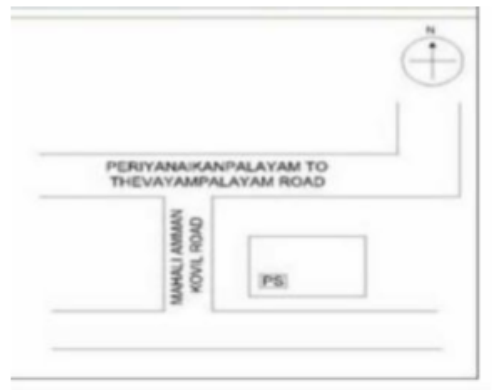

Google Map View

Polling Station Building Front View

Polling Station Front View

Cad View

Key MAP View

1	ATS2601680	பெயர் : கன்னியம்மாள் கணவர் பெயர்: ராமசாமி வீட்டு எண் : 20 வயது : 70 பாலினம் : பெண்	Photo is available	2	ATS3043643	பெயர் : கணேஷன் தந்தை பெயர்: சண்முகம் வீட்டு எண் : 20 வயது : 50 பாலினம் : ஆண்	Photo is available	3	FRW3829140	பெயர் : வேலுமணி தந்தை பெயர்: ராமசாமி வீட்டு எண் : 20 வயது : 47 பாலினம் : பெண்	Photo is available
4	FRW3828704	பெயர் : முத்துகுமார் தந்தை பெயர்: ராமசாமி வீட்டு எண் : 20 வயது : 44 பாலினம் : ஆண்	Photo is available	5	ATS1771344	பெயர் : பிரனித்தா தந்தை பெயர்: ராஜேந்திரன் வீட்டு எண் : 20 வயது : 27 பாலினம் : பெண்	Photo is available	6	ATS0327957	பெயர் : கவிதா கணவர் பெயர்: ரவிச்சந்திரன் வீட்டு எண் : 20-1 வயது : 46 பாலினம் : பெண்	Photo is available
7	ATS3097201	பெயர் : பவித்ரா கணவர் பெயர்: முத்துகுமார் வீட்டு எண் : 20/245 வயது : 33 பாலினம் : பெண்	Photo is available	8	ATS2601698	பெயர் : ஹென்றிசாமுவேல் தந்தை பெயர்: சுந்தரம் வீட்டு எண் : 21 வயது : 74 பாலினம் : ஆண்	Photo is available	9	ATS2601706	பெயர் : ஜோதி கணவர் பெயர்: ஹென்றிசாமுவேல் வீட்டு எண் : 21 வயது : 70 பாலினம் : பெண்	Photo is available
10	ATS2601722	பெயர் : அங்காத்தாள் கணவர் பெயர்: துரைசாமி வீட்டு எண் : 21 வயது : 65 பாலினம் : பெண்	Photo is available	11	FRW3828654	பெயர் : விஸ்வநாதன் தந்தை பெயர்: துரைசாமி வீட்டு எண் : 21 வயது : 43 பாலினம் : ஆண்	Photo is available	12	ATS2789998	பெயர் : ப்ரான்பிஸ் பாபு தந்தை பெயர்: சதாசிவம் வீட்டு எண் : 21 வயது : 43 பாலினம் : ஆண்	Photo is available
13	ATS2948396	பெயர் : சலோமி மரியம் மை கணவர் பெயர்: ஃப்ரான்பிஸ் பாபு வீட்டு எண் : 21 வயது : 30 பாலினம் : பெண்	Photo is available	14	ATS2601730	பெயர் : செளந்தரராஜ் தந்தை பெயர்: சுந்தரம் வீட்டு எண் : 21-1 வயது : 65 பாலினம் : ஆண்	Photo is available	15	ATS2601748	பெயர் : பிரேமலதா கணவர் பெயர்: செளந்தரராஜ் வீட்டு எண் : 21-1 வயது : 55 பாலினம் : பெண்	Photo is available
16	WJB1647742	பெயர் : ரவிச்சந்திரன் தந்தை பெயர்: ஆறுமுகம் வீட்டு எண் : 21ஏ வயது : 51 பாலினம் : ஆண்	Photo is available	17	ATS3148632	பெயர் : சஞ்ஜய் தந்தை பெயர்: ரவிசந்திரன் வீட்டு எண் : 21ஏ வயது : 23 பாலினம் : ஆண்	Photo is available	18	WJB1645167	பெயர் : பாஸ்கரன் தந்தை பெயர்: திருநீலகண்டன் வீட்டு எண் : 21,ராயல் அவன்யு வயது : 47 பாலினம் : ஆண்	Photo is available
19	WJB1645175	பெயர் : ஹேமாமாலினி கணவர் பெயர்: பாஸ்கரன் வீட்டு எண் : 21,ராயல் அவன்யு வயது : 44 பாலினம் : பெண்	Photo is available	20	ATS2601755	பெயர் : ராமக்காள் கணவர் பெயர்: கருப்பண்ணன் வீட்டு எண் : 22 வயது : 83 பாலினம் : பெண்	Photo is available	21	ATS2601771	பெயர் : சாமுவேல்ராஜ் தந்தை பெயர்: சுந்தரம் வீட்டு எண் : 22 வயது : 77 பாலினம் : ஆண்	Photo is available
22	ATS2601789	பெயர் : ராமக்காள் கணவர் பெயர்: கருப்பண்ணன் வீட்டு எண் : 22 வயது : 75 பாலினம் : பெண்	Photo is available	23	ATS2601797	பெயர் : சந்திரலீலா கணவர் பெயர்: சாமுவேல்ராஜ் வீட்டு எண் : 22 வயது : 68 பாலினம் : பெண்	Photo is available	24	ATS2601805	பெயர் : கனகராஜ் தந்தை பெயர்: கருப்பண்ணன் வீட்டு எண் : 22 வயது : 62 பாலினம் : ஆண்	Photo is available
25	ATS3159621	பெயர் : சாரதாமணி கணவர் பெயர்: கனகராஜன் வீட்டு எண் : 22/ வயது : 61 பாலினம் : பெண்	Photo is available	26	ATS2601813	பெயர் : முத்துசாமி தந்தை பெயர்: கருப்பண்ணன் வீட்டு எண் : 22 வயது : 56 பாலினம் : ஆண்	Photo is available	27	ATS2601821	பெயர் : விஜயலட்சுமி கணவர் பெயர்: கனகராஜ் வீட்டு எண் : 22 வயது : 54 பாலினம் : பெண்	Photo is available
28	FRW3838919	பெயர் : கோபாலகிருஷ்ணன் தந்தை பெயர்: தெய்வசிகாமணி வீட்டு எண் : 22 வயது : 45 பாலினம் : ஆண்	Photo is available	29	ATS3051513	பெயர் : ராமகிருஷ்ணன் தந்தை பெயர்: மெளனசாமி வீட்டு எண் : 22 வயது : 41 பாலினம் : ஆண்	Photo is available	30	ATS1559038	பெயர் : ஜெயக்குமார் தந்தை பெயர்: கனகராஜ் வீட்டு எண் : 22 வயது : 34 பாலினம் : ஆண்	Photo is available