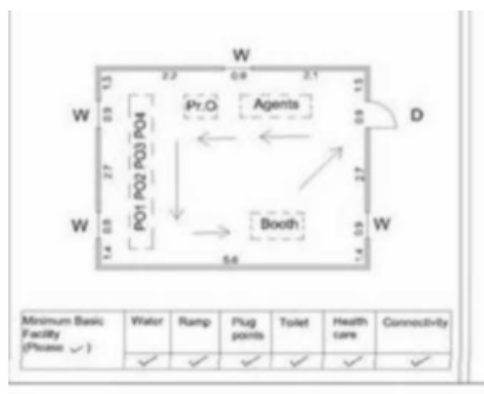

Google Map View

Polling Station Building Front View

Polling Station Front View

Cad View

Key MAP View

#2 பெயர் : கனகராஜ் பி தந்தை பெயர்: பிச்சையா வீட்டு எண் : 1 வயது : 51 பாலினம் : ஆண்	FRW3829090 Photo is available	2 பெயர் : ஆறுமுகம் தந்தை பெயர்: ராமு வீட்டு எண் : 1/3 வயது : 27 பாலினம் : ஆண்	ATS2809382 Photo is available	3 பெயர் : அபீநய கணவர் பெயர்: ஆறுமுகம் வீட்டு எண் : 1/3 வயது : 26 பாலினம் : பெண்	ATS2809135 Photo is available
4 பெயர் : அருண் தந்தை பெயர்: அர்ஜுனன் வீட்டு எண் : 1/3 ஏ வயது : 25 பாலினம் : ஆண்	ATS2731263 Photo is available	5 பெயர் : பிரகாஷ் ராஜ் தந்தை பெயர்: வேலுமணி வீட்டு எண் : 2 வயது : 27 பாலினம் : ஆண்	ATS1792209 Photo is available	6 பெயர் : பெருமாள் தந்தை பெயர்: வள்ளியண்ண கவுண்டர் வீட்டு எண் : 2-1 வயது : 74 பாலினம் : ஆண்	ATS0609214 Photo is available
7 பெயர் : சரஸ்வதி கணவர் பெயர்: பெருமாள் வீட்டு எண் : 2-1 வயது : 64 பாலினம் : பெண்	ATS0608976 Photo is available	8 பெயர் : சசிக்குமார் தந்தை பெயர்: பெருமாள் வீட்டு எண் : 2-1 வயது : 39 பாலினம் : ஆண்	ATS0609164 Photo is available	9 பெயர் : கோமதி கணவர் பெயர்: சசிக்குமார் வீட்டு எண் : 2-1 வயது : 35 பாலினம் : பெண்	ATS0826727 Photo is available
10 பெயர் : சசிக்குமார் தந்தை பெயர்: பெருமாள் வீட்டு எண் : 2-2 வயது : 39 பாலினம் : ஆண்	ATS1147644 Photo is available	11 பெயர் : மோஹனசுந்தரி கணவர் பெயர்: பாலசுப்பிரமணியன் வீட்டு எண் : 2-217 வயது : 72 பாலினம் : பெண்	ATS0101253 Photo is available	12 பெயர் : வேலுமணி தந்தை பெயர்: முத்துச்சாமி வீட்டு எண் : 2-217 வயது : 58 பாலினம் : ஆண்	ATS1495175 Photo is available
13 பெயர் : வே தமிழ் செல்வி கணவர் பெயர்: மு வேலுமணி வீட்டு எண் : 2/217 வயது : 49 பாலினம் : பெண்	ATS3125887 Photo is available	14 பெயர் : சந்தோஷ்குமார் தந்தை பெயர்: பாலசுப்பிரமணியன் வீட்டு எண் : 2-217 வயது : 43 பாலினம் : ஆண்	ATS0101261 Photo is available	15 பெயர் : உதரா தந்தை பெயர்: வெங்கடேசன் வீட்டு எண் : 2-253A வயது : 34 பாலினம் : பெண்	ATS0939686 Photo is available
16 பெயர் : பொன்னையா தந்தை பெயர்: சிகாமணி வீட்டு எண் : 4 வயது : 95 பாலினம் : ஆண்	ATS2604346 Photo is available	17 பெயர் : சாரதாமணி கணவர் பெயர்: ராஜகோபால் வீட்டு எண் : 5-283A வயது : 70 பாலினம் : பெண்	ATS0825547 Photo is available	18 பெயர் : ராஜகோபால் தந்தை பெயர்: ராமநாதன் வீட்டு எண் : 5-283A வயது : 45 பாலினம் : ஆண்	ATS0826750 Photo is available
19 பெயர் : தேவிகலா கணவர் பெயர்: ராஜா கோபால் வீட்டு எண் : 5ஏ/234/1பீ வயது : 40 பாலினம் : பெண்	ATS2809150 Photo is available	20 பெயர் : ராஜா கோபால் தந்தை பெயர்: ராமநாதன் வீட்டு எண் : 5ஏ/284-1பீ வயது : 45 பாலினம் : ஆண்	ATS2809325 Photo is available	21 பெயர் : அல்பீனா தந்தை பெயர்: ராபர்ட் கென்னடி வீட்டு எண் : 6 வயது : 45 பாலினம் : பெண்	ATS0101915 Photo is available
22 பெயர் : செல்வி கணவர் பெயர்: மாரப்பன் வீட்டு எண் : 6-1 வயது : 55 பாலினம் : பெண்	ATS1280508 Photo is available	23 பெயர் : செல்வக்குமார் தந்தை பெயர்: பெரியசாமி வீட்டு எண் : 6-1 வயது : 49 பாலினம் : ஆண்	ATS1280516 Photo is available	24 பெயர் : மாலதி தந்தை பெயர்: மாரப்பன் வீட்டு எண் : 6-1 வயது : 36 பாலினம் : பெண்	ATS1280524 Photo is available
25 பெயர் : தினேஷ்குமார் ராதாகிருஷ்ணன் தந்தை பெயர்: ராதாகிருஷ்ணன் வீட்டு எண் : 6/1 வயது : 26 பாலினம் : ஆண்	ATS1900182 Photo is available	26 பெயர் : சூரியக்குமார் தந்தை பெயர்: கந்தசாமி வீட்டு எண் : 6-2 வயது : 43 பாலினம் : ஆண்	ATS1147636 Photo is available	27 பெயர் : பிரியதர்ஷினி தந்தை பெயர்: நடராஜன் வீட்டு எண் : 6-2 வயது : 39 பாலினம் : பெண்	ATS1147701 Photo is available
28 பெயர் : நவீனா தந்தை பெயர்: ராஜ்குமார் வீட்டு எண் : 6/15 வயது : 25 பாலினம் : பெண்	ATS1845270 Photo is available	29 பெயர் : ஜாக்கிரா கணவர் பெயர்: அல்லா பசுஷ் வீட்டு எண் : 7-3 வயது : 47 பாலினம் : பெண்	ATS0939678 Photo is available	30 பெயர் : ரஞ்ஜிதா தந்தை பெயர்: பழனிசாமி வீட்டு எண் : 9 வயது : 34 பாலினம் : பெண்	ATS0327437 Photo is available