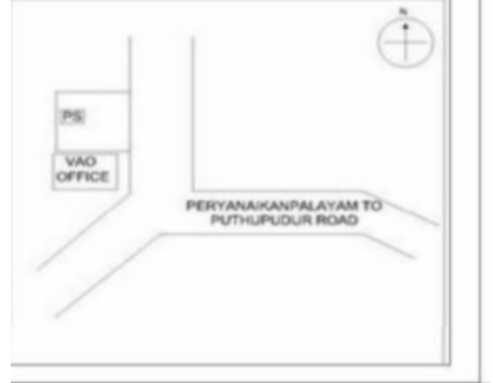

Google Map View

Polling Station Building Front View

Polling Station Front View

Cad View

Key MAP View

1 பெயர் : சுமத்ரா கணவர் பெயர் : ஜெயப்பிரகாஷ் வீட்டு எண் : 148 வயது : 43 பாலினம் : பெண் Photo is available	FRW4404596	2 பெயர் : பத்மபூர் தந்தை பெயர் : ராம்தாஸ் வீட்டு எண் : 148/105 வயது : 24 பாலினம் : பெண் Photo is available	ATS2723070	3 பெயர் : ராம்தாஸ் தந்தை பெயர் : சின்னசாமி வீட்டு எண் : 148/105 L வயது : 53 பாலினம் : ஆண் Photo is available	ATS2610152
# 4 பெயர் : மூர்த்தி கண்ணன் தந்தை பெயர் : கண்ணன் வீட்டு எண் : 149 வயது : 45 பாலினம் : ஆண் Photo is available	FRW4204665	5 பெயர் : கலைச்செல்வி தாயின் பெயர் : நீலாமணி வீட்டு எண் : 150 வயது : 29 பாலினம் : பெண் Photo is available	ATS1227792	6 பெயர் : செஞ்சிலட்சுமி கணவர் பெயர் : செல்வராஜ் வீட்டு எண் : 151 வயது : 58 பாலினம் : பெண் Photo is available	FRW3835758
7 பெயர் : குணசேகரன் தந்தை பெயர் : கண்ணையன் வீட்டு எண் : 151 வயது : 57 பாலினம் : ஆண் Photo is available	ATS2610202	8 பெயர் : வேலுமணி கணவர் பெயர் : குணசேகரன் வீட்டு எண் : 151 வயது : 51 பாலினம் : பெண் Photo is available	ATS2610210	9 பெயர் : சிவக்குமார் தந்தை பெயர் : கண்ணையன் வீட்டு எண் : 151 வயது : 49 பாலினம் : ஆண் Photo is available	ATS2610228
10 பெயர் : சுஜிதா தந்தை பெயர் : குணசேகரன் வீட்டு எண் : 151 வயது : 35 பாலினம் : பெண் Photo is available	ATS0189746	11 பெயர் : அரவிந்தன் தந்தை பெயர் : குணசேகரன் வீட்டு எண் : 151 வயது : 33 பாலினம் : ஆண் Photo is available	ATS0828210	12 பெயர் : பழனிச்சாமி தந்தை பெயர் : வெங்கிட்டான் வீட்டு எண் : 152 வயது : 73 பாலினம் : ஆண் Photo is available	ATS2610236
13 பெயர் : கஸ்தூரி கணவர் பெயர் : பழனிச்சாமி வீட்டு எண் : 152 வயது : 63 பாலினம் : பெண் Photo is available	ATS2610244	14 பெயர் : பூபாலன் தந்தை பெயர் : பழனிச்சாமி வீட்டு எண் : 152 வயது : 41 பாலினம் : ஆண் Photo is available	FRW3837192	15 பெயர் : சித்ரலேகா கணவர் பெயர் : பூபாலன் வீட்டு எண் : 152 வயது : 39 பாலினம் : பெண் Photo is available	ATS1495654
16 பெயர் : ரேவதி கணவர் பெயர் : ராம்குமார் வீட்டு எண் : 152 வயது : 35 பாலினம் : பெண் Photo is available	ATS3053808	17 பெயர் : ராம்குமார் ப தந்தை பெயர் : பழனிச்சாமி வீட்டு எண் : 152/ பி/105 வயது : 40 பாலினம் : ஆண் Photo is available	FRW3836368	18 பெயர் : லட்சுமி கணவர் பெயர் : நாகராஜ் வீட்டு எண் : 153 வயது : 61 பாலினம் : பெண் Photo is available	ATS2610269
19 பெயர் : வஞ்சிக் குமார் தந்தை பெயர் : நாகராஜ் வீட்டு எண் : 153 வயது : 38 பாலினம் : ஆண் Photo is available	FRW4204673	20 பெயர் : பவித்ரா கணவர் பெயர் : வஞ்சிக் குமார் வீட்டு எண் : 153 வயது : 36 பாலினம் : பெண் Photo is available	ATS0828566	21 பெயர் : ஜெயலட்சுமி இதர பெயர் : சீதாபதி வீட்டு எண் : 154 வயது : 62 பாலினம் : பெண் Photo is available	ATS2610277
22 பெயர் : சாந்தி கணவர் பெயர் : சிவக்குமார் வீட்டு எண் : 155/105S வயது : 43 பாலினம் : பெண் Photo is available	ATS1929140	23 பெயர் : லட்சுமி கணவர் பெயர் : ரஞ்சித் குமார் வீட்டு எண் : 155A/199 வயது : 43 பாலினம் : பெண் Photo is available	ATS1929413	24 பெயர் : ரமேஷ் தந்தை பெயர் : ராஜீ வீட்டு எண் : 156 வயது : 55 பாலினம் : ஆண் Photo is available	ATS2610293
25 பெயர் : மணி கணவர் பெயர் : ரமேஷ் வீட்டு எண் : 156 வயது : 54 பாலினம் : பெண் Photo is available	ATS2610301	26 பெயர் : செந்தில்குமார் தந்தை பெயர் : ராஜீ வீட்டு எண் : 156 வயது : 51 பாலினம் : ஆண் Photo is available	ATS2610319	27 பெயர் : கோமதி கணவர் பெயர் : செந்தில் குமார் வீட்டு எண் : 156 வயது : 44 பாலினம் : பெண் Photo is available	ATS0449181
28 பெயர் : கார்த்தியாயினி தந்தை பெயர் : ரமேஷ் வீட்டு எண் : 156 வயது : 33 பாலினம் : பெண் Photo is available	ATS0828608	29 பெயர் : துரைசாமி தந்தை பெயர் : வெங்கிட்டான் வீட்டு எண் : 157 வயது : 60 பாலினம் : ஆண் Photo is available	ATS2610327	30 பெயர் : அம்சவல்லி கணவர் பெயர் : துரைசாமி வீட்டு எண் : 157 வயது : 56 பாலினம் : பெண் Photo is available	ATS2610335