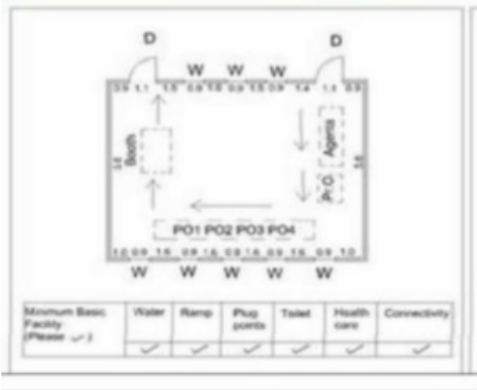

Google Map View

Polling Station Building Front View

Polling Station Front View

Cad View

Key MAP View

1 பெயர் : சுமத்ரா கணவர் பெயர் : ஜெயப்பிரகாஷ் வீட்டு எண் : 148 வயது : 43 பாலினம் : பெண் Photo is available	FRW4404596	2 பெயர் : பத்மபூர் தந்தை பெயர் : ராம்தாஸ் வீட்டு எண் : 148/105 வயது : 24 பாலினம் : பெண் Photo is available	ATS2723070	3 பெயர் : ராம்தாஸ் தந்தை பெயர் : சின்னசாமி வீட்டு எண் : 148/105 L வயது : 53 பாலினம் : ஆண் Photo is available	ATS2610152
# 4 பெயர் : மூர்த்தி கண்ணன் தந்தை பெயர் : கண்ணன் வீட்டு எண் : 149 வயது : 45 பாலினம் : ஆண் Photo is available	FRW4204665	5 பெயர் : கலைச்செல்வி தாயின் பெயர் : நீலாமணி வீட்டு எண் : 150 வயது : 29 பாலினம் : பெண் Photo is available	ATS1227792	6 பெயர் : செஞ்சிலட்சுமி கணவர் பெயர் : செல்வராஜ் வீட்டு எண் : 151 வயது : 58 பாலினம் : பெண் Photo is available	FRW3835758
7 பெயர் : குணசேகரன் தந்தை பெயர் : கண்ணையன் வீட்டு எண் : 151 வயது : 57 பாலினம் : ஆண் Photo is available	ATS2610202	8 பெயர் : வேலுமணி கணவர் பெயர் : குணசேகரன் வீட்டு எண் : 151 வயது : 51 பாலினம் : பெண் Photo is available	ATS2610210	9 பெயர் : சிவக்குமார் தந்தை பெயர் : கண்ணையன் வீட்டு எண் : 151 வயது : 49 பாலினம் : ஆண் Photo is available	ATS2610228
10 பெயர் : சுஜிதா தந்தை பெயர் : குணசேகரன் வீட்டு எண் : 151 வயது : 35 பாலினம் : பெண் Photo is available	ATS0189746	11 பெயர் : அரவிந்தன் தந்தை பெயர் : குணசேகரன் வீட்டு எண் : 151 வயது : 33 பாலினம் : ஆண் Photo is available	ATS0828210	12 பெயர் : பழனிச்சாமி தந்தை பெயர் : வெங்கிட்டான் வீட்டு எண் : 152 வயது : 73 பாலினம் : ஆண் Photo is available	ATS2610236
13 பெயர் : கஸ்தூரி கணவர் பெயர் : பழனிச்சாமி வீட்டு எண் : 152 வயது : 63 பாலினம் : பெண் Photo is available	ATS2610244	14 பெயர் : பூபாலன் தந்தை பெயர் : பழனிச்சாமி வீட்டு எண் : 152 வயது : 41 பாலினம் : ஆண் Photo is available	FRW3837192	15 பெயர் : சித்ரலேகா கணவர் பெயர் : பூபாலன் வீட்டு எண் : 152 வயது : 39 பாலினம் : பெண் Photo is available	ATS1495654
16 பெயர் : ரேவதி கணவர் பெயர் : ராம்குமார் வீட்டு எண் : 152 வயது : 35 பாலினம் : பெண் Photo is available	ATS3053808	17 பெயர் : ராம்குமார் ப தந்தை பெயர் : பழனிச்சாமி வீட்டு எண் : 152/ பி/105 வயது : 40 பாலினம் : ஆண் Photo is available	FRW3836368	18 பெயர் : லட்சுமி கணவர் பெயர் : நாகராஜ் வீட்டு எண் : 153 வயது : 61 பாலினம் : பெண் Photo is available	ATS2610269
19 பெயர் : வஞ்சிக் குமார் தந்தை பெயர் : நாகராஜ் வீட்டு எண் : 153 வயது : 38 பாலினம் : ஆண் Photo is available	FRW4204673	20 பெயர் : பவித்ரா கணவர் பெயர் : வஞ்சிக் குமார் வீட்டு எண் : 153 வயது : 36 பாலினம் : பெண் Photo is available	ATS0828566	21 பெயர் : ஜெயலட்சுமி இதர பெயர் : சீதாபதி வீட்டு எண் : 154 வயது : 62 பாலினம் : பெண் Photo is available	ATS2610277
22 பெயர் : சாந்தி கணவர் பெயர் : சிவக்குமார் வீட்டு எண் : 155/105S வயது : 43 பாலினம் : பெண் Photo is available	ATS1929140	23 பெயர் : லட்சுமி கணவர் பெயர் : ரஞ்சித் குமார் வீட்டு எண் : 155A/199 வயது : 43 பாலினம் : பெண் Photo is available	ATS1929413	24 பெயர் : ரமேஷ் தந்தை பெயர் : ராஜீ வீட்டு எண் : 156 வயது : 55 பாலினம் : ஆண் Photo is available	ATS2610293
25 பெயர் : மணி கணவர் பெயர் : ரமேஷ் வீட்டு எண் : 156 வயது : 54 பாலினம் : பெண் Photo is available	ATS2610301	26 பெயர் : செந்தில்குமார் தந்தை பெயர் : ராஜீ வீட்டு எண் : 156 வயது : 51 பாலினம் : ஆண் Photo is available	ATS2610319	27 பெயர் : கோமதி கணவர் பெயர் : செந்தில் குமார் வீட்டு எண் : 156 வயது : 44 பாலினம் : பெண் Photo is available	ATS0449181
28 பெயர் : கார்த்தியாயினி தந்தை பெயர் : ரமேஷ் வீட்டு எண் : 156 வயது : 33 பாலினம் : பெண் Photo is available	ATS0828608	29 பெயர் : துரைசாமி தந்தை பெயர் : வெங்கிட்டான் வீட்டு எண் : 157 வயது : 60 பாலினம் : ஆண் Photo is available	ATS2610327	30 பெயர் : அம்சவல்லி கணவர் பெயர் : துரைசாமி வீட்டு எண் : 157 வயது : 56 பாலினம் : பெண் Photo is available	ATS2610335