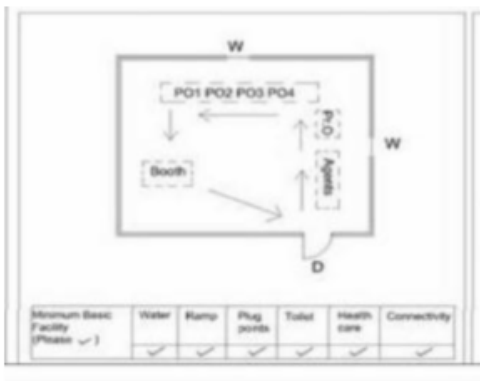

Google Map View

Polling Station Building Front View

Polling Station Front View

Cad View

Key MAP View

1 பெயர் : பாக்கியலக்ஷ்மி கணவர் பெயர் : பாண்டி வீட்டு எண் : 00 வயது : 28 பாலினம் : பெண்	ATS2886604 Photo is available	2 பெயர் : கோவிந்தராஜ் தந்தை பெயர் : ரங்கப்பகவுண்டர் வீட்டு எண் : 1 வயது : 70 பாலினம் : ஆண்	FRW1501170 Photo is available	3 பெயர் : ஆழ்வார் இதரர் பெயர் : ஜெடையப்பன் வீட்டு எண் : 1 வயது : 62 பாலினம் : ஆண்	ATS2613263 Photo is available
4 பெயர் : துளசிமணி இதரர் பெயர் : கோவிந்தராஜ் வீட்டு எண் : 1 வயது : 61 பாலினம் : பெண்	ATS2613271 Photo is available	5 பெயர் : கோகிலா கணவர் பெயர் : சந்திரன் வீட்டு எண் : 1 வயது : 61 பாலினம் : பெண்	ATS0330258 Photo is available	6 பெயர் : ரவிச்சந்திரன் தந்தை பெயர் : பழனியப்பன் வீட்டு எண் : 1 வயது : 59 பாலினம் : ஆண்	ATS0330209 Photo is available
7 பெயர் : கலைலாணி கணவர் பெயர் : ரவிச்சந்திரன் வீட்டு எண் : 1 வயது : 58 பாலினம் : பெண்	ATS0330191 Photo is available	8 பெயர் : பொன்னுதாய் கணவர் பெயர் : மயில்நாதன் வீட்டு எண் : 1 வயது : 57 பாலினம் : பெண்	ATS2935773 Photo is available	9 பெயர் : வேணுகோபால் தந்தை பெயர் : கோபால்சாமிநாயுடு வீட்டு எண் : 1 வயது : 54 பாலினம் : ஆண்	FRW1500602 Photo is available
10 பெயர் : ராஜேந்திரன் தந்தை பெயர் : அம்மாசை வீட்டு எண் : 1 வயது : 51 பாலினம் : ஆண்	ATS2613289 Photo is available	11 பெயர் : நாகமணி கணவர் பெயர் : ஆழ்வார் வீட்டு எண் : 1 வயது : 50 பாலினம் : பெண்	FRW1499920 Photo is available	12 பெயர் : பேபி கணவர் பெயர் : ராஜேந்திரன் வீட்டு எண் : 1 வயது : 45 பாலினம் : பெண்	ATS2613297 Photo is available
13 பெயர் : செந்தில்குமார் தந்தை பெயர் : வேணுகோபால் வீட்டு எண் : 1 வயது : 44 பாலினம் : ஆண்	FRW3835550 Photo is available	14 பெயர் : பாலாஜி தந்தை பெயர் : ரவிச்சந்திரன் வீட்டு எண் : 1 வயது : 41 பாலினம் : ஆண்	ATS0330217 Photo is available	15 பெயர் : கோமதி தந்தை பெயர் : சந்திரன் வீட்டு எண் : 1 வயது : 33 பாலினம் : பெண்	ATS0940882 Photo is available
16 பெயர் : சூர்யா தந்தை பெயர் : ராஜேந்திரன் வீட்டு எண் : 1 வயது : 25 பாலினம் : ஆண்	ATS2653632 Photo is available	17 பெயர் : ரோகேஷ் தந்தை பெயர் : ஆழ்வார் வீட்டு எண் : 1/12 வயது : 26 பாலினம் : ஆண்	ATS1840404 Photo is available	18 பெயர் : இராமகிருஷ்ணன் தந்தை பெயர் : கோபால்சாமிநாயுடு வீட்டு எண் : 1A வயது : 64 பாலினம் : ஆண்	ATS2613305 Photo is available
19 பெயர் : பேபி கணவர் பெயர் : இராமகிருஷ்ணன் வீட்டு எண் : 1A வயது : 49 பாலினம் : பெண்	ATS2613313 Photo is available	20 பெயர் : சசிகலா தந்தை பெயர் : ராமகிருஷ்ணன் வீட்டு எண் : 1 ஏ வயது : 26 பாலினம் : பெண்	ATS1795590 Photo is available	21 பெயர் : சாகித்யா ச தந்தை பெயர் : சந்திரன் வீட்டு எண் : 1 ஸ்ரீ அங்காளம்மன்புரம், வயது : 20 பாலினம் : பெண்	ATS3206604 Photo is available
22 பெயர் : பழனிசாமி தந்தை பெயர் : ராஜன் வீட்டு எண் : 2 வயது : 68 பாலினம் : ஆண்	FRW1668755 Photo is available	23 பெயர் : எத்திராஜ் தந்தை பெயர் : ராமசாமிகவுண்டர் வீட்டு எண் : 2 வயது : 60 பாலினம் : ஆண்	ATS2613339 Photo is available	24 பெயர் : சகுந்தலாமணி கணவர் பெயர் : ஆறுச்சாமி வீட்டு எண் : 2 வயது : 58 பாலினம் : பெண்	ATS1702620 Photo is available
# 25 பெயர் : வீல்கிரி க தந்தை பெயர் : கலிவீரன் வீட்டு எண் : 2 வயது : 57 பாலினம் : ஆண்	FRW3835394 Photo is available	26 பெயர் : நாகரத்தினம் கணவர் பெயர் : ஏத்துராஜ் வீட்டு எண் : 2 வயது : 52 பாலினம் : பெண்	ATS2613347 Photo is available	27 பெயர் : மாரிசாமி தந்தை பெயர் : பழனிச்சாமி வீட்டு எண் : 2 வயது : 47 பாலினம் : ஆண்	FRW1498716 Photo is available
28 பெயர் : கிருஷ்ணவேணி கணவர் பெயர் : வெள்ளிங்கிரி வீட்டு எண் : 2 வயது : 47 பாலினம் : பெண்	ATS2613354 Photo is available	29 பெயர் : அமராவதி கணவர் பெயர் : மாரிசாமி வீட்டு எண் : 2 வயது : 42 பாலினம் : பெண்	FRW3837184 Photo is available	30 பெயர் : சந்தியா தந்தை பெயர் : ஆறுச்சாமி வீட்டு எண் : 2 வயது : 36 பாலினம் : பெண்	ATS2742724 Photo is available