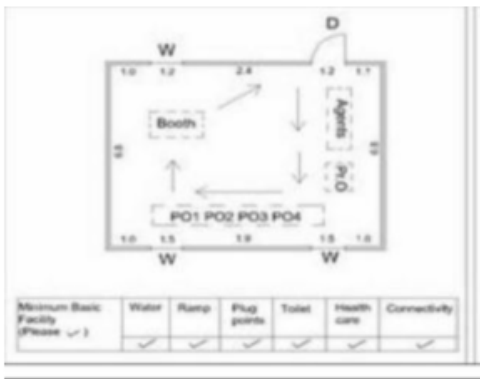

வாக்காளர் பதிவு அலுவலரின்
கையொப்பம்

Nazri Naksha

Google Map View

Polling Station Building Front View

Polling Station Front View

Cad View

Key MAP View

| | | | | | |
|--|------------|--|------------|--|------------|
| 1 பெயர் : கருணாநிதி ஜெ தந்தை பெயர் : ஜெகதீசன் வீட்டு எண் : 0 வயது : 70 பாலினம் : ஆண் Photo is available | WJB0391714 | 2 பெயர் : தமிழ்செல்வி க கணவர் பெயர் : கருணாநிதி ஜெ வீட்டு எண் : 0 வயது : 60 பாலினம் : பெண் Photo is available | ATS2879187 | 3 பெயர் : மெய்யப்பன் க தந்தை பெயர் : கருணாநிதி ஜெ வீட்டு எண் : 0 வயது : 36 பாலினம் : ஆண் Photo is available | ATS2879179 |
| 4 பெயர் : வேலுசாமி தந்தை பெயர் : பட்டிகவுண்டர் வீட்டு எண் : 1 வயது : 74 பாலினம் : ஆண் Photo is available | ATS2615029 | 5 பெயர் : பிரமோ தாயின் பெயர் : ஜெயலட்சுமி வீட்டு எண் : 1-34 வயது : 31 பாலினம் : பெண் Photo is available | ATS0830992 | 6 பெயர் : மகாலட்சுமி கணவர் பெயர் : வினோத் வீட்டு எண் : 1/38 வயது : 30 பாலினம் : பெண் Photo is available | ATS2654143 |
| 7 பெயர் : பிருந்தீஸ்வரி கணவர் பெயர் : ஜெகதீசன் வீட்டு எண் : 1/152 வயது : 24 பாலினம் : பெண் Photo is available | ATS3122843 | 8 பெயர் : கீர்த்திகா கணவர் பெயர் : மணிகண்டன் வீட்டு எண் : 2 வயது : 35 பாலினம் : பெண் Photo is available | ATS2810554 | 9 பெயர் : ராஜதுரை தந்தை பெயர் : லட்சுமணன் வீட்டு எண் : 2-186 வயது : 31 பாலினம் : ஆண் Photo is available | ATS0831156 |
| 10 பெயர் : காயத்ரி வி கணவர் பெயர் : லோகநாதன் சு வீட்டு எண் : 2/186 பி, காந்திநகர் 2 வயது : 39 பாலினம் : பெண் Photo is available | UYR0568071 | 11 பெயர் : வடிவேல் தந்தை பெயர் : மகேந்திரன் வீட்டு எண் : 3 வயது : 32 பாலினம் : ஆண் Photo is available | ATS0831578 | 12 பெயர் : கௌதம் தந்தை பெயர் : ஆரியாபெருமால் வீட்டு எண் : 3 வயது : 26 பாலினம் : ஆண் Photo is available | ATS2654242 |
| 13 பெயர் : சுப்புலட்சுமி கணவர் பெயர் : நாகன் வீட்டு எண் : 4 வயது : 65 பாலினம் : பெண் Photo is available | ATS0448092 | 14 பெயர் : இருளப்பன் தந்தை பெயர் : நாராயணன் வீட்டு எண் : 4 வயது : 65 பாலினம் : ஆண் Photo is available | ATS0448100 | 15 பெயர் : மகேந்திரன் தந்தை பெயர் : சின்னசாமி வீட்டு எண் : 4 வயது : 61 பாலினம் : ஆண் Photo is available | FRW1503689 |
| 16 பெயர் : சித்ரா கணவர் பெயர் : மகேந்திரன் வீட்டு எண் : 4 வயது : 54 பாலினம் : பெண் Photo is available | ATS2615037 | 17 பெயர் : கார்த்திகேயன் தந்தை பெயர் : பீமன் வீட்டு எண் : 4 வயது : 51 பாலினம் : ஆண் Photo is available | ATS1897016 | 18 பெயர் : ரவிச்சந்திரன் தந்தை பெயர் : தங்கவேல் வீட்டு எண் : 4 வயது : 50 பாலினம் : ஆண் Photo is available | ATS0651802 |
| 19 பெயர் : சுமதி கணவர் பெயர் : கார்த்திகேயன் வீட்டு எண் : 4 வயது : 48 பாலினம் : பெண் Photo is available | ATS1803212 | 20 பெயர் : ராஜகுமார் தந்தை பெயர் : இருளப்பன் வீட்டு எண் : 4 வயது : 37 பாலினம் : ஆண் Photo is available | ATS0448126 | 21 பெயர் : சாம்சுமார் தந்தை பெயர் : இருளப்பன் வீட்டு எண் : 4 வயது : 29 பாலினம் : ஆண் Photo is available | ATS1772417 |
| 22 பெயர் : ஸ்ரீ வர்ஷினி கா தந்தை பெயர் : கார்த்திகேயன் பி வீட்டு எண் : 4 வயது : 20 பாலினம் : பெண் Photo is available | ATS3165594 | 23 பெயர் : லீலாவதி கணவர் பெயர் : சுகுமாரன் வீட்டு எண் : 4/1 வயது : 64 பாலினம் : பெண் Photo is available | ATS0831768 | 24 பெயர் : ராம்தாஸ் தந்தை பெயர் : சுகுமாரன் வீட்டு எண் : 4/1 வயது : 48 பாலினம் : ஆண் Photo is available | ATS0831800 |
| 25 பெயர் : முரளிதரன் தந்தை பெயர் : சுகுமாரன் வீட்டு எண் : 4/1 வயது : 44 பாலினம் : ஆண் Photo is available | ATS0831784 | 26 பெயர் : மதன் தந்தை பெயர் : முத்து கனி வீட்டு எண் : 4/1 வயது : 23 பாலினம் : ஆண் Photo is available | ATS2810299 | 27 பெயர் : ராமச்சந்திரன் தந்தை பெயர் : குஞ்சநாயர் வீட்டு எண் : 4J-91 வயது : 63 பாலினம் : ஆண் Photo is available | ATS2615045 |
| 28 பெயர் : கிரிஜா கணவர் பெயர் : ராமச்சந்திரன் வீட்டு எண் : 4J-91 வயது : 53 பாலினம் : பெண் Photo is available | ATS2615052 | 29 பெயர் : சிவசாமி தந்தை பெயர் : கணபதியப்பன் வீட்டு எண் : 5 வயது : 70 பாலினம் : ஆண் Photo is available | ATS2615060 | 30 பெயர் : ராஜாமணி கணவர் பெயர் : சிவசாமி வீட்டு எண் : 5 வயது : 67 பாலினம் : பெண் Photo is available | ATS2615078 |