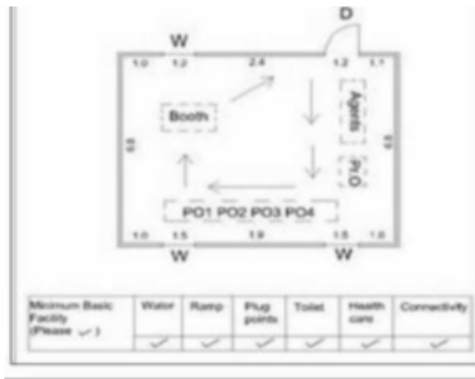

Google Map View

Polling Station Building Front View

Polling Station Front View

Cad View

Key MAP View

1 பெயர் : முருகேசன் தந்தை பெயர் : சுப்பிரமணி வீட்டு எண் : 1 வயது : 61 பாலினம் : ஆண்	ATS2913267 Photo is available	2 பெயர் : பிரவீன்குமார் தந்தை பெயர் : வேலுசாமி வீட்டு எண் : 1 வயது : 37 பாலினம் : ஆண்	FRW4347498 Photo is available	3 பெயர் : அலன்பிரியன் தந்தை பெயர் : கென்னடி வீட்டு எண் : 1/8 வயது : 22 பாலினம் : ஆண்	ATS2914638 Photo is available
4 பெயர் : பவித்ரா கணவர் பெயர் : பிரவீன் குமார் வீட்டு எண் : 1/186A வயது : 33 பாலினம் : பெண்	ATS1854678 Photo is available	5 பெயர் : பானாடிதுரை தந்தை பெயர் : வடசுமணன் வீட்டு எண் : 2 வயது : 34 பாலினம் : ஆண்	ATS0550111 Photo is available	6 பெயர் : நடராஜன் தந்தை பெயர் : சுப்பிரமணியம் வீட்டு எண் : 3 வயது : 70 பாலினம் : ஆண்	FRW4347506 Photo is available
7 பெயர் : இந்திராமணி கணவர் பெயர் : நடராஜன் வீட்டு எண் : 3 வயது : 64 பாலினம் : பெண்	FRW4347514 Photo is available	8 பெயர் : சேது தந்தை பெயர் : நடராஜன் வீட்டு எண் : 3 வயது : 31 பாலினம் : ஆண்	ATS1149053 Photo is available	9 பெயர் : சின்னமணி கணவர் பெயர் : தங்கவேல் வீட்டு எண் : 4 வயது : 75 பாலினம் : பெண்	FRW4419685 Photo is available
10 பெயர் : முத்துலட்சுமி கணவர் பெயர் : ரவிச்சந்திரன் வீட்டு எண் : 4 வயது : 45 பாலினம் : பெண்	FRW4419693 Photo is available	11 பெயர் : சதீஷ் குமார் தந்தை பெயர் : செல்வராஜ் வீட்டு எண் : 4ஏசு வயது : 36 பாலினம் : ஆண்	ATS2913259 Photo is available	12 பெயர் : நவீன் தந்தை பெயர் : சின்னசாமி வீட்டு எண் : 4ஏசு வயது : 24 பாலினம் : ஆண்	ATS3006566 Photo is available
13 பெயர் : ஸ்ரீஜா தந்தை பெயர் : ராமசந்திரன் வீட்டு எண் : 4J-91 வயது : 31 பாலினம் : பெண்	ATS1149012 Photo is available	14 பெயர் : சரஸ்வதி கணவர் பெயர் : திருமுருகன் வீட்டு எண் : 5 வயது : 50 பாலினம் : பெண்	ATS0447433 Photo is available	15 பெயர் : ஜெயப்பிரகாஷ் தந்தை பெயர் : பாலசுப்பிரமணியன் வீட்டு எண் : 5 வயது : 34 பாலினம் : ஆண்	ATS0447177 Photo is available
16 பெயர் : ஜோதிமணி கணவர் பெயர் : சின்ராஜ் வீட்டு எண் : 6 வயது : 42 பாலினம் : பெண்	FRW4488367 Photo is available	17 பெயர் : பிரேம்குமார் தந்தை பெயர் : பழனிசாமி வீட்டு எண் : 6 வயது : 40 பாலினம் : ஆண்	FRW4206173 Photo is available	18 பெயர் : பூபால் தந்தை பெயர் : பழனிச்சாமி வீட்டு எண் : 7-1 வயது : 53 பாலினம் : ஆண்	ATS0447565 Photo is available
19 பெயர் : சரோஜினி கணவர் பெயர் : ஆறுமுகம் வீட்டு எண் : 8 வயது : 61 பாலினம் : பெண்	ATS1496447 Photo is available	20 பெயர் : மல்லிகா கணவர் பெயர் : குணசேகரன் வீட்டு எண் : 8 வயது : 49 பாலினம் : பெண்	ATS0447904 Photo is available	21 பெயர் : குணசேகரன் தந்தை பெயர் : தங்கவேலு வீட்டு எண் : 8 வயது : 49 பாலினம் : ஆண்	ATS0447417 Photo is available
22 பெயர் : ஜோதிராஜா தந்தை பெயர் : ராமன் வீட்டு எண் : 8 வயது : 40 பாலினம் : ஆண்	FRW4082285 Photo is available	23 பெயர் : இசக்கியம்மாள் கணவர் பெயர் : ஜோதிராஜா வீட்டு எண் : 8 வயது : 33 பாலினம் : பெண்	ATS1703065 Photo is available	24 பெயர் : பழனியம்மாள் கணவர் பெயர் : தங்கவேலு வீட்டு எண் : 8/23ஸி வயது : 75 பாலினம் : பெண்	ATS2615177 Photo is available
25 பெயர் : சகுந்தலா தந்தை பெயர் : தங்கவேலு வீட்டு எண் : 8/23ஸி வயது : 50 பாலினம் : பெண்	ATS3168796 Photo is available	26 பெயர் : வரதராஜன் தந்தை பெயர் : தங்கவேலு வீட்டு எண் : 8/23ஸி வயது : 43 பாலினம் : ஆண்	FRW3850344 Photo is available	27 பெயர் : ரஜீனிஸ்குமார் தந்தை பெயர் : தாயன்பால்வன் வீட்டு எண் : 9/23B1 வயது : 34 பாலினம் : ஆண்	ATS2724748 Photo is available
28 பெயர் : புனிதா தந்தை பெயர் : பழனிசாமி வீட்டு எண் : 9-23-B1 வயது : 36 பாலினம் : பெண்	ATS0832493 Photo is available	29 பெயர் : மது தந்தை பெயர் : ரவிச்சந்திரன் வீட்டு எண் : 10 வயது : 39 பாலினம் : ஆண்	ATS0446864 Photo is available	30 பெயர் : முத்துசாமி தந்தை பெயர் : பட்டிகவுண்டர் வீட்டு எண் : 10-22B வயது : 64 பாலினம் : ஆண்	ATS2618395 Photo is available