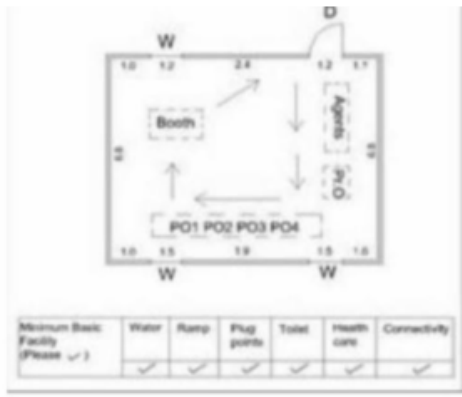

Google Map View

Polling Station Building Front View

Polling Station Front View

Cad View

Key MAP View

சட்டமன்றத் தொகுதியின் எண் மற்றும் பெயர் : 11-மேட்டுப்பாளையம்  
பிரிவு எண் மற்றும் பெயர் : 1-சாந்திநகர் தெற்குபாளையம் வார்டு எண் 26