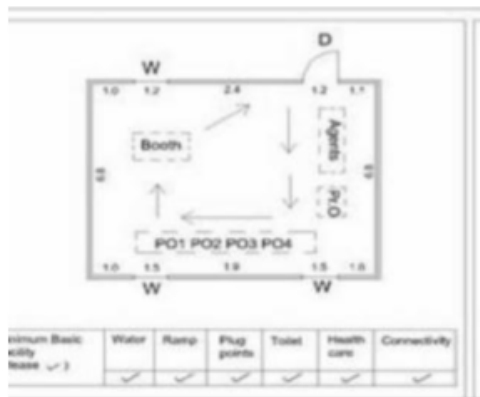

Google Map View

Polling Station Building Front View

Polling Station Front View

Cad View

Key MAP View

1 பெயர் : பநீ பநீகரன் தந்தை பெயர் : பநீகரன் வீட்டு எண் : 190ஏ முருகன் கோவில் தெரு வயது : 19 பாலினம் : ஆண்	ATS3186053 Photo is available	2 பெயர் : விஜயா கணவர் பெயர் : மணி வீட்டு எண் : 191 வயது : 72 பாலினம் : பெண்	ATS2616837 Photo is available	3 பெயர் : ஜெகநாதன் தந்தை பெயர் : மணி வீட்டு எண் : 191 வயது : 51 பாலினம் : ஆண்	FRW1505734 Photo is available
4 பெயர் : ஜெயந்தி கணவர் பெயர் : ஜெகநாதன் வீட்டு எண் : 191 வயது : 47 பாலினம் : பெண்	FRW4441747 Photo is available	5 பெயர் : நாராயணன் தந்தை பெயர் : பொம்மனகவுண்டர் வீட்டு எண் : 193 வயது : 74 பாலினம் : ஆண்	ATS2616845 Photo is available	6 பெயர் : ராஜேஸ்வரி கணவர் பெயர் : நாராயணன் வீட்டு எண் : 193 வயது : 61 பாலினம் : பெண்	ATS2616852 Photo is available
7 பெயர் : சிவசாமி தந்தை பெயர் : நாராயணன் வீட்டு எண் : 193 வயது : 47 பாலினம் : ஆண்	FRW3850302 Photo is available	8 பெயர் : நந்தினி கணவர் பெயர் : ராஜேஷ் வீட்டு எண் : 193/104 வயது : 28 பாலினம் : பெண்	ATS2654184 Photo is available	9 பெயர் : கார்த்திக் தந்தை பெயர் : நாராயணசாமி வீட்டு எண் : 193-104C வயது : 43 பாலினம் : ஆண்	ATS1702927 Photo is available
10 பெயர் : கனகேஸ்வரி தந்தை பெயர் : வேலுசாமி வீட்டு எண் : 194 வயது : 42 பாலினம் : பெண்	FRW3849510 Photo is available	11 பெயர் : கார்த்திக் தந்தை பெயர் : ரகுபதி வீட்டு எண் : 195 வயது : 33 பாலினம் : ஆண்	ATS0549949 Photo is available	12 பெயர் : ராஜேஸ்வரி கணவர் பெயர் : ரகுபதி வீட்டு எண் : 195/104ஏ வயது : 53 பாலினம் : பெண்	FRW4347167 Photo is available
13 பெயர் : முருகேசன் தந்தை பெயர் : கணேசன் வீட்டு எண் : 197-1 வயது : 32 பாலினம் : ஆண்	ATS0941153 Photo is available	14 பெயர் : பால்ராஜ் தந்தை பெயர் : கணேசன் வீட்டு எண் : 197-1 வயது : 31 பாலினம் : ஆண்	ATS0941161 Photo is available	15 பெயர் : கலாமணி கணவர் பெயர் : சப்பையன் வீட்டு எண் : 201 வயது : 55 பாலினம் : பெண்	ATS1508829 Photo is available
16 பெயர் : ச செளந்தர்ராஜன் தந்தை பெயர் : சப்பையன் வீட்டு எண் : 201/248 வயது : 37 பாலினம் : ஆண்	ATS0447870 Photo is available	17 பெயர் : தன்ராஜ் தந்தை பெயர் : மணி வீட்டு எண் : 202 வயது : 31 பாலினம் : ஆண்	ATS1148766 Photo is available	18 பெயர் : சுப்புலட்சுமி கணவர் பெயர் : மணி வீட்டு எண் : 202/248ஜி வயது : 61 பாலினம் : பெண்	ATS1803220 Photo is available
19 பெயர் : பால்ராஜ் தந்தை பெயர் : பொன்னான் வீட்டு எண் : 203/110ஏ வயது : 53 பாலினம் : ஆண்	ATS0319715 Photo is available	20 பெயர் : ராக்கேஷ் குமார் தந்தை பெயர் : கிருஷ்ணகுமார் வீட்டு எண் : 203 ஏ வயது : 24 பாலினம் : ஆண்	ATS2886638 Photo is available	21 பெயர் : ஜோதிமணி தந்தை பெயர் : மாரப்பநாடார் வீட்டு எண் : 204 வயது : 61 பாலினம் : ஆண்	ATS2616878 Photo is available
22 பெயர் : மகேஸ்வரி கணவர் பெயர் : ஜோதிமணி வீட்டு எண் : 204 வயது : 55 பாலினம் : பெண்	ATS2616886 Photo is available	23 பெயர் : மகாலிங்கம் தந்தை பெயர் : ஜோதிமணி வீட்டு எண் : 204 வயது : 35 பாலினம் : ஆண்	ATS0550046 Photo is available	24 பெயர் : சதா கணவர் பெயர் : பூநீதர் வீட்டு எண் : 204/110பி வயது : 37 பாலினம் : பெண்	ATS3189370 Photo is available
25 பெயர் : ரஞ்சித் தந்தை பெயர் : ராஜன் வீட்டு எண் : 205 வயது : 41 பாலினம் : ஆண்	ATS1890466 Photo is available	#2 26 பெயர் : ரி சகாய மேரி கணவர் பெயர் : ரஞ்சித் வீட்டு எண் : 205 வயது : 29 பாலினம் : பெண்	ATS1890474 Photo is available	27 பெயர் : கோமதி கணவர் பெயர் : சப்பாணி வீட்டு எண் : 206 வயது : 68 பாலினம் : பெண்	ATS2616928 Photo is available
28 பெயர் : விஜயன் தந்தை பெயர் : சப்பாணி வீட்டு எண் : 206 வயது : 50 பாலினம் : ஆண்	FRW3849452 Photo is available	29 பெயர் : ராஜலக்ஷுமி கணவர் பெயர் : விஜயன் வீட்டு எண் : 206 வயது : 44 பாலினம் : பெண்	ATS0353987 Photo is available	30 பெயர் : ஆகாஷ் தந்தை பெயர் : விஜயன் வீட்டு எண் : 206/110ஜே வயது : 20 பாலினம் : ஆண்	ATS3091501 Photo is available