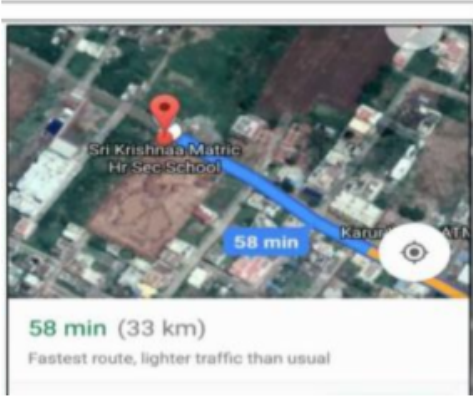

Nazri Naksha