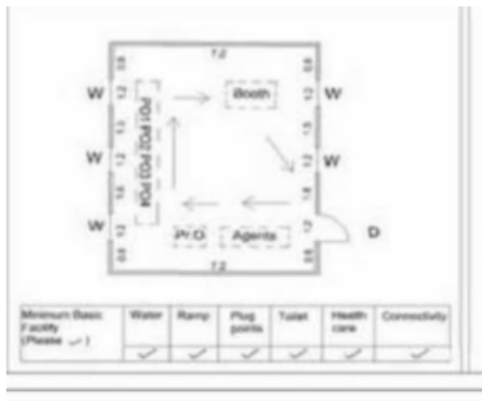

Google Map View

Polling Station Building Front View

Polling Station Front View

Cad View

Key MAP View

1 பெயர் : பாலு தந்தை பெயர் : மருதாசலத்தேவர் வீட்டு எண் : 1 வயது : 67 பாலினம் : ஆண் Photo is available	ATS2541829	2 பெயர் : சாந்தாமணி கணவர் பெயர் : பாலு வீட்டு எண் : 1 வயது : 57 பாலினம் : பெண் Photo is available	ATS2541837	S 3 பெயர் : சீதா தந்தை பெயர் : முனியசாமி வீட்டு எண் : 1/17 சீப்ப 1 வயது : 37 பாலினம் : பெண் Photo is available	XRQ0239616
4 பெயர் : செந்தில்குமார் தந்தை பெயர் : ராஜலி வீட்டு எண் : 2 வயது : 45 பாலினம் : ஆண் Photo is available	FRW1509462	5 பெயர் : சசிசேகரா கணவர் பெயர் : செந்தில்குமார் வீட்டு எண் : 2 வயது : 43 பாலினம் : பெண் Photo is available	FRW3874294	6 பெயர் : கோகுல் தந்தை பெயர் : தர்மராஜ் வீட்டு எண் : 2/14ஏ வயது : 22 பாலினம் : ஆண் Photo is available	ATS2921435
7 பெயர் : செந்தில்குமார் தந்தை பெயர் : தங்கவேல் வீட்டு எண் : 2-39 வயது : 54 பாலினம் : ஆண் Photo is available	FRW4472841	8 பெயர் : அனிதா கணவர் பெயர் : பிரகாஷ் வீட்டு எண் : 3-11 வயது : 32 பாலினம் : பெண் Photo is available	ATS1075811	9 பெயர் : பிரகாஷ் தந்தை பெயர் : சின்னதுரை வீட்டு எண் : 4 வயது : 41 பாலினம் : ஆண் Photo is available	FRW3874880
10 பெயர் : பிரியதர்ஷினி தந்தை பெயர் : பாலு வீட்டு எண் : 4 வயது : 27 பாலினம் : பெண் Photo is available	ATS1854470	11 பெயர் : பவித்ராயணி தந்தை பெயர் : குப்புசாமி வீட்டு எண் : 4 வயது : 25 பாலினம் : பெண் Photo is available	ATS1855949	12 பெயர் : ராமக்காள் கணவர் பெயர் : வெள்ளிங்கிரி வீட்டு எண் : 5 வயது : 80 பாலினம் : பெண் Photo is available	ATS2541860
13 பெயர் : சண்முகம் தந்தை பெயர் : கணகராஜ் வீட்டு எண் : 5 வயது : 78 பாலினம் : ஆண் Photo is available	ATS1924174	14 பெயர் : உத்தமலிங்கம் தந்தை பெயர் : வெள்ளிங்கிரி வீட்டு எண் : 5 வயது : 55 பாலினம் : ஆண் Photo is available	ATS2541878	15 பெயர் : கண்ணம்மாள் கணவர் பெயர் : உத்தமலிங்கம் வீட்டு எண் : 5 வயது : 52 பாலினம் : பெண் Photo is available	ATS2541886
16 பெயர் : ரமேஷ் குமார் தந்தை பெயர் : சண்முகம் வீட்டு எண் : 5 வயது : 48 பாலினம் : ஆண் Photo is available	ATS1924141	17 பெயர் : இலக்கியா தந்தை பெயர் : ஜயப்பன் வீட்டு எண் : 5 வயது : 34 பாலினம் : பெண் Photo is available	ATS1812445	#2 18 பெயர் : சார்லி வே ரா தந்தை பெயர் : ராம்போ வீட்டு எண் : 5/2-1 வயது : 64 பாலினம் : ஆண் Photo is available	ATS2850881
19 பெயர் : சுமா கணவர் பெயர் : சார்லி வீட்டு எண் : 5/2-1 வயது : 51 பாலினம் : பெண் Photo is available	ATS2850873	#2 20 பெயர் : மேத்யூ சா தந்தை பெயர் : சார்லி வீட்டு எண் : 5/2-1 வயது : 34 பாலினம் : ஆண் Photo is available	ATS2850865	21 பெயர் : மிருதுபாஷினி தந்தை பெயர் : முத்துசாமி வீட்டு எண் : 5/3 வயது : 26 பாலினம் : பெண் Photo is available	ATS1856012
22 பெயர் : கார்த்தி லோ தந்தை பெயர் : லோகநாதன் வீட்டு எண் : 5/5 வயது : 26 பாலினம் : ஆண் Photo is available	ATS2845576	23 பெயர் : கலைச்செல்வி கணவர் பெயர் : கருப்புசாமி வீட்டு எண் : 5/6-1 வயது : 73 பாலினம் : பெண் Photo is available	ATS2724367	24 பெயர் : சுகன்யா கணவர் பெயர் : சதீஷ்குமார் வீட்டு எண் : 5/6-1 வயது : 44 பாலினம் : பெண் Photo is available	ATS2723393
25 பெயர் : வடிவுசுந்தரி கணவர் பெயர் : சிவா வீட்டு எண் : 5/10-1 வயது : 39 பாலினம் : பெண் Photo is available	ATS2850832	26 பெயர் : கிஷோர் குமார் தந்தை பெயர் : விஜய குமார் வீட்டு எண் : 5/11 வயது : 27 பாலினம் : ஆண் Photo is available	ATS2724425	27 பெயர் : ஸ்ரீஜா தந்தை பெயர் : விஜய குமார் வீட்டு எண் : 5/11 வயது : 24 பாலினம் : பெண் Photo is available	ATS2723567
28 பெயர் : ஆஷா கணவர் பெயர் : ஆனந்த குமார் வீட்டு எண் : 5-23 வயது : 34 பாலினம் : பெண் Photo is available	ATS1773480	29 பெயர் : தெய்வானந்தம் தந்தை பெயர் : ஆதிமூலம் வீட்டு எண் : 5/24 வயது : 25 பாலினம் : ஆண் Photo is available	ATS2723732	30 பெயர் : ஜெயந்தி கணவர் பெயர் : ரங்கநாதன் வீட்டு எண் : 5-28 வயது : 41 பாலினம் : பெண் Photo is available	ATS1773514