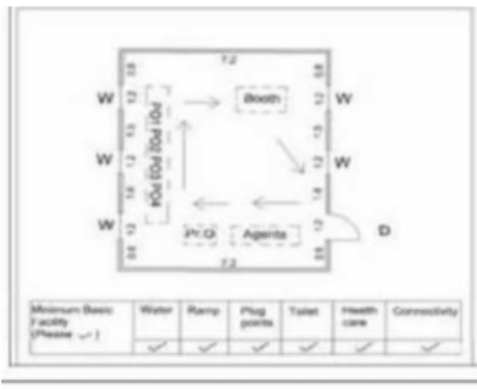

Google Map View

Polling Station Building Front View

Polling Station Front View

Cad View

Key MAP View

1 பெயர் : சின்னையன் தந்தை பெயர் : சின்னப்பக்கவுண்டர் வீட்டு எண் : 1 வயது : 67 பாலினம் : ஆண் Photo is available	ATS2551612	2 பெயர் : மகேஷ்வரி கணவர் பெயர் : கருபுசாமி வீட்டு எண் : 1-2 வயது : 32 பாலினம் : பெண் Photo is available	ATS1773589	3 பெயர் : ஜெயராணி ரா கணவர் பெயர் : ராஜன் வீட்டு எண் : 1/2 பழனியம்மாள் கார்டன் வயது : 72 பாலினம் : பெண் Photo is available	ATS3196896
4 பெயர் : ருக்மணி கணவர் பெயர் : கிருஷ்ணசாமி வீட்டு எண் : 2 வயது : 68 பாலினம் : பெண் Photo is available	ATS2551638	5 பெயர் : தேன்மொலி தந்தை பெயர் : கணேசன் வீட்டு எண் : 2 வயது : 34 பாலினம் : பெண் Photo is available	ATS0333492	6 பெயர் : கிருஷ்ணகுமார் மாரிமுத்து தந்தை பெயர் : மாரிமுத்து வீட்டு எண் : 2/3 வயது : 33 பாலினம் : ஆண் Photo is available	ATS2851061
7 பெயர் : இந்திரகலா கணவர் பெயர் : கிருஷ்ணகுமார் வீட்டு எண் : 2/3 வயது : 28 பாலினம் : பெண் Photo is available	ATS2851020	8 பெயர் : சஞ்சய் தந்தை பெயர் : குமார் வீட்டு எண் : 2/4 வயது : 26 பாலினம் : ஆண் Photo is available	ATS2851111	9 பெயர் : முத்துகுமார் தந்தை பெயர் : செல்வராஜ் வீட்டு எண் : 2-6 வயது : 29 பாலினம் : ஆண் Photo is available	ATS1773654
10 பெயர் : பாலமுருகன் தந்தை பெயர் : விஸ்வநாதன் வீட்டு எண் : 2-31 வயது : 28 பாலினம் : ஆண் Photo is available	ATS1510361	11 பெயர் : ரங்கநாதன் தந்தை பெயர் : மருதம் வீட்டு எண் : 2-47 வயது : 28 பாலினம் : ஆண் Photo is available	ATS1773647	12 பெயர் : தினேஷ் குமார் தந்தை பெயர் : பன்னாரி வீட்டு எண் : 2/50 வயது : 27 பாலினம் : ஆண் Photo is available	ATS2851160
13 பெயர் : வசந்தகுமார் தந்தை பெயர் : பன்னாரி வீட்டு எண் : 2/50 வயது : 24 பாலினம் : ஆண் Photo is available	ATS2851137	# 14 பெயர் : தேவிகா கணவர் பெயர் : அன்பரசு வீட்டு எண் : 2/65 வயது : 31 பாலினம் : பெண் Photo is available	ATS2811743	15 பெயர் : பீனு கணவர் பெயர் : சத்தியன் வீட்டு எண் : 2/65 வயது : 31 பாலினம் : பெண் Photo is available	ATS2811818
16 பெயர் : பூர்ணிமா தந்தை பெயர் : பன்னாரி வீட்டு எண் : 2/73 வயது : 23 பாலினம் : பெண் Photo is available	ATS2851087	17 பெயர் : பிரியா கணவர் பெயர் : பிரவீண் குமார் வீட்டு எண் : 2/77 வயது : 28 பாலினம் : பெண் Photo is available	ATS2811669	18 பெயர் : லோகநாதன் தந்தை பெயர் : ரங்கராஜ் வீட்டு எண் : 2/93 வயது : 29 பாலினம் : ஆண் Photo is available	ATS2851038
19 பெயர் : சாம்ராகுல் தந்தை பெயர் : ராஜேந்திரன் வீட்டு எண் : 2/95 வயது : 23 பாலினம் : ஆண் Photo is available	ATS2851046	20 பெயர் : சத்தியா கணவர் பெயர் : ராமகுமார் வீட்டு எண் : 2-124 வயது : 35 பாலினம் : பெண் Photo is available	ATS1281932	21 பெயர் : குங்குமாபிரியா தந்தை பெயர் : ராதாகிருஷ்ணன் வீட்டு எண் : 2/143 வயது : 29 பாலினம் : பெண் Photo is available	ATS2851103
22 பெயர் : கிருபாகரன் தந்தை பெயர் : ராதாகிருஷ்ணன் வீட்டு எண் : 2/143 வயது : 26 பாலினம் : ஆண் Photo is available	ATS2851129	23 பெயர் : லட்சுமிஅம்மாள் கணவர் பெயர் : ராமசாமி வீட்டு எண் : 2-565 வயது : 77 பாலினம் : பெண் Photo is available	ATS1792779	24 பெயர் : பரமசிவம் தந்தை பெயர் : குப்புசாமி வீட்டு எண் : 3 வயது : 63 பாலினம் : ஆண் Photo is available	ATS1896596
25 பெயர் : முத்துகிருஷ்ணன் தந்தை பெயர் : ஆறுகுட்டிகவுண்டர் வீட்டு எண் : 3 வயது : 61 பாலினம் : ஆண் Photo is available	ATS2551646	26 பெயர் : ஜோதிமணி கணவர் பெயர் : பரமசிவம் வீட்டு எண் : 3 வயது : 59 பாலினம் : பெண் Photo is available	FRW1514900	27 பெயர் : கோகிலாமணி கணவர் பெயர் : முத்துகிருஷ்ணன் வீட்டு எண் : 3 வயது : 45 பாலினம் : பெண் Photo is available	FRW3874997
28 பெயர் : தாமரைராஜ் தந்தை பெயர் : பரமசிவம் வீட்டு எண் : 3 வயது : 35 பாலினம் : ஆண் Photo is available	ATS0839282	29 பெயர் : ரமேஷ் பாபு தந்தை பெயர் : விஸ்வநாதன் வீட்டு எண் : 3/4 வயது : 27 பாலினம் : ஆண் Photo is available	ATS1810324	30 பெயர் : பழனிச்சாமி தந்தை பெயர் : நஞ்சப்பக்கவுண்டர் வீட்டு எண் : 4 வயது : 70 பாலினம் : ஆண் Photo is available	ATS2551661