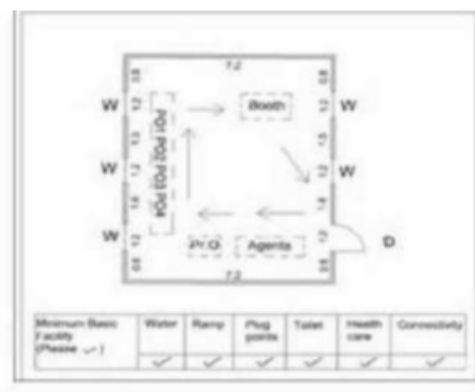

Google Map View

Polling Station Building Front View

Polling Station Front View

Cad View

Key MAP View

1 பெயர் : ஈஸ்வரி தந்தை பெயர்: நடராஜ் வீட்டு எண் : 1 வயது : 55 பாலினம் : பெண் Photo is available	FRW4231528	2 பெயர் : மகேஸ்வரி தந்தை பெயர்: ராஜீவ் வீட்டு எண் : 1/1 வயது : 34 பாலினம் : பெண் Photo is available	ATS2725943	S 3 பெயர் : நாநாதீநி தேவி-ஸ் தந்தை பெயர்: சுந்தரேசன் வீட்டு எண் : 1/7- வயது : 29 பாலினம் : பெண் Photo is available	ATS2726768
4 பெயர் : வேலுமணி கணவர் பெயர்: சுப்பே கவுண்டர் வீட்டு எண் : 1/60 வயது : 88 பாலினம் : பெண் Photo is available	WJB2027704	5 பெயர் : முருகேசன் தந்தை பெயர்: சுப்பே கவுண்டர் வீட்டு எண் : 1/60 வயது : 56 பாலினம் : ஆண் Photo is available	MPR4602876	6 பெயர் : சுபாஷினி கணவர் பெயர்: முருகேசன் வீட்டு எண் : 1/60 வயது : 49 பாலினம் : பெண் Photo is available	MPR2490761
7 பெயர் : ராஜேந்திரன் தந்தை பெயர்: ராமசாமி வீட்டு எண் : 2 வயது : 63 பாலினம் : ஆண் Photo is available	FRW3871993	8 பெயர் : சரஸ்வதி கணவர் பெயர்: ராஜேந்திரன் வீட்டு எண் : 2 வயது : 57 பாலினம் : பெண் Photo is available	ATS2556280	9 பெயர் : மரகதம் தந்தை பெயர்: ராக்கியண்ணகவுண்டர் வீட்டு எண் : 2 வயது : 52 பாலினம் : பெண் Photo is available	FRW1513969
10 பெயர் : சந்தோஸ்குமார் தந்தை பெயர்: சத்தியமூர்த்தி வீட்டு எண் : 2 வயது : 24 பாலினம் : ஆண் Photo is available	ATS2726800	11 பெயர் : கமலம் கணவர் பெயர்: பழனிசாமி வீட்டு எண் : 2-3 வயது : 73 பாலினம் : பெண் Photo is available	FRW1510395	S 12 பெயர் : ரேவதி கணவர் பெயர்: சண்முகம் வீட்டு எண் : 2-3 வயது : 58-பாலினம் : பெண் Photo is available	FRW4286951
13 பெயர் : சக்திவேல் தந்தை பெயர்: பழனிசாமி வீட்டு எண் : 2-3 வயது : 52 பாலினம் : ஆண் Photo is available	ATS2556298	14 பெயர் : ஹரிதேவன் தந்தை பெயர்: கந்தசாமி வீட்டு எண் : 2/139 வயது : 26 பாலினம் : ஆண் Photo is available	ATS1855063	15 பெயர் : ஸ்ரீலக்ஷ்மீன் தந்தை பெயர்: கந்தசாமி வீட்டு எண் : 2/139 வயது : 26 பாலினம் : ஆண் Photo is available	ATS1855105
16 பெயர் : ராமத்தாள் கணவர் பெயர்: சுப்பையன் வீட்டு எண் : 3 வயது : 78 பாலினம் : பெண் Photo is available	ATS2725224	17 பெயர் : கணேசன் தந்தை பெயர்: நஞ்சப்பக்கவுண்டர் வீட்டு எண் : 3 வயது : 57 பாலினம் : ஆண் Photo is available	FRW1513993	18 பெயர் : ஆனந்தன் தந்தை பெயர்: ராமசாமி வீட்டு எண் : 3 வயது : 56 பாலினம் : ஆண் Photo is available	ATS2726925
19 பெயர் : உமாமகேஸ்வரி கணவர் பெயர்: ஆனந்தன் வீட்டு எண் : 3 வயது : 49 பாலினம் : பெண் Photo is available	ATS2726370	20 பெயர் : குருநாத் தந்தை பெயர்: விஜயகுமார் வீட்டு எண் : 3 வயது : 25 பாலினம் : ஆண் Photo is available	ATS1845940	21 பெயர் : சத்திய நாராயண் கதிரேசன் தந்தை பெயர்: கதிரேசன் வீட்டு எண் : 3 ஏ வயது : 34 பாலினம் : ஆண் Photo is available	WJB1818020
22 பெயர் : குகாபிரிய தந்தை பெயர்: முத்துகுமாரசாமி வீட்டு எண் : 3 ஏ வயது : 25 பாலினம் : பெண் Photo is available	ZBK1576917	23 பெயர் : சிரில் ம தாயின் பெயர்: கீத்தம் வீட்டு எண் : 3A வயது : 24 பாலினம் : ஆண் Photo is available	ATS2870673	24 பெயர் : பத்மபிரியா கணவர் பெயர்: தனபால் வீட்டு எண் : 4 வயது : 35 பாலினம் : பெண் Photo is available	ATS1855618
# 25 பெயர் : பிரத்திவ் த தந்தை பெயர்: தங்கவேல் வீட்டு எண் : 4/6 வயது : 24 பாலினம் : ஆண் Photo is available	ATS2725653	26 பெயர் : வில்வினடன் ஜான் மாசிலாமணி தந்தை பெயர்: ஞானபிரகாசம் வீட்டு எண் : 4/6-No8 வயது : 54 பாலினம் : ஆண் Photo is available	ATS2725778	27 பெயர் : பழனிசெல்வி தந்தை பெயர்: பாண்டியன் வீட்டு எண் : 4/9 வயது : 38 பாலினம் : பெண் Photo is available	WJB1507680
28 பெயர் : அபிராமி கணவர் பெயர்: சண்முகம் வீட்டு எண் : 5 வயது : 70 பாலினம் : பெண் Photo is available	ATS1935485	29 பெயர் : நரேந்திரன் தந்தை பெயர்: ராம்குட்டி வீட்டு எண் : 5/2B-1 வயது : 56 பாலினம் : ஆண் Photo is available	ATS1883024	30 பெயர் : லாவண்யா தாயின் பெயர்: கவிதா வீட்டு எண் : 5/3-1 வயது : 23 பாலினம் : பெண் Photo is available	ATS2803450