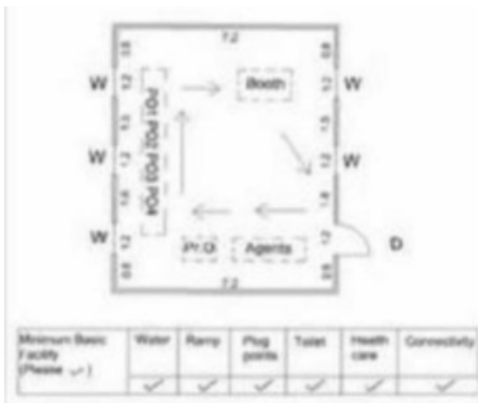

Google Map View

Polling Station Building Front View

Polling Station Front View

Cad View

Key MAP View

1 பெயர் : காந்திமதி கணவர் பெயர் : ஜெயபால் வீட்டு எண் : 1 வயது : 66 பாலினம் : பெண்	ATS0842286 Photo is available	2 பெயர் : குணசேகரன் தந்தை பெயர் : யாக்கோப் வீட்டு எண் : 1 வயது : 62 பாலினம் : ஆண்	FRW4348355 Photo is available	3 பெயர் : பாப்பா கணவர் பெயர் : குணசேகரன் வீட்டு எண் : 1 வயது : 60 பாலினம் : பெண்	FRW4348322 Photo is available
4 பெயர் : அய்யாசாமி தந்தை பெயர் : கிருஷ்ணன் வீட்டு எண் : 1 வயது : 58 பாலினம் : ஆண்	ATS0552216 Photo is available	5 பெயர் : புஷ்பா கணவர் பெயர் : அய்யாசாமி வீட்டு எண் : 1 வயது : 54 பாலினம் : பெண்	ATS0552232 Photo is available	6 பெயர் : பூபுதிராஜா தந்தை பெயர் : முத்துசாமி வீட்டு எண் : 1 வயது : 51 பாலினம் : ஆண்	ATS0552141 Photo is available
7 பெயர் : பாரதி கணவர் பெயர் : கண்ணப்பன் வீட்டு எண் : 1 வயது : 49 பாலினம் : பெண்	ATS0552265 Photo is available	8 பெயர் : சந்தனசெல்வி கணவர் பெயர் : ராஜேந்திரன் வீட்டு எண் : 1 வயது : 46 பாலினம் : பெண்	ATS0552190 Photo is available	9 பெயர் : ரத்னா கணவர் பெயர் : பூபுதிராஜா வீட்டு எண் : 1 வயது : 44 பாலினம் : பெண்	ATS0552158 Photo is available
10 பெயர் : மேக்வான் ரெனல்டு தந்தை பெயர் : பிலிப்பாய் கெப்தால் மேக்வான் வீட்டு எண் : 1 வயது : 41 பாலினம் : ஆண்	ATS1822048 Photo is available	11 பெயர் : ராஜா தந்தை பெயர் : குணசேகரன் வீட்டு எண் : 1 வயது : 40 பாலினம் : ஆண்	FRW4363305 Photo is available	12 பெயர் : மான்லுமி ஓவங் கணவர் பெயர் : ஜெசாந்த் வீட்டு எண் : 1 வயது : 38 பாலினம் : பெண்	ATS2907525 Photo is available
S 13 பெயர் : ஜெயலட்சுமி கணவர் பெயர் : ரகு வீட்டு எண் : 1 வயது : 37 பாலினம் : பெண்	ATS1231398 Photo is available	14 பெயர் : செல்வி கணவர் பெயர் : பார்த்திபன் வீட்டு எண் : 1 வயது : 36 பாலினம் : பெண்	ATS2803153 Photo is available	15 பெயர் : பிரவின்குமார் தந்தை பெயர் : இராமன் வீட்டு எண் : 1 வயது : 35 பாலினம் : ஆண்	ATS0335380 Photo is available
16 பெயர் : ஞானபிரகாஷ் தந்தை பெயர் : இராமன் வீட்டு எண் : 1 வயது : 34 பாலினம் : ஆண்	ATS0335398 Photo is available	17 பெயர் : கவிதா கணவர் பெயர் : சுதாகர் வீட்டு எண் : 1-1 வயது : 39 பாலினம் : பெண்	FRW4473302 Photo is available	18 பெயர் : ச ஸ்ரீஹர் தந்தை பெயர் : சண்முகசுந்தரம் வீட்டு எண் : 1/1 வயது : 19 பாலினம் : ஆண்	ATS3165263 Photo is available
19 பெயர் : கிளேவர் சு தந்தை பெயர் : சுதாகர் வீட்டு எண் : 1/1 வயது : 19 பாலினம் : ஆண்	ATS3186350 Photo is available	20 பெயர் : சூர்யா தந்தை பெயர் : ரவி வீட்டு எண் : 1/1A வயது : 26 பாலினம் : ஆண்	ATS1924752 Photo is available	21 பெயர் : தானீது ராஜா தந்தை பெயர் : முருகேசன் வீட்டு எண் : 1/1ஏ வயது : 24 பாலினம் : ஆண்	ATS2726081 Photo is available
# 22 பெயர் : பூஜா ர தந்தை பெயர் : ரவி வீட்டு எண் : 1/1ஏ வயது : 21 பாலினம் : பெண்	ATS3058088 Photo is available	23 பெயர் : உத்திரபாண்டி தந்தை பெயர் : சுடலைமடான் வீட்டு எண் : 1/2 வயது : 47 பாலினம் : ஆண்	FRW4887493 Photo is available	24 பெயர் : கோமதி பிரியா தந்தை பெயர் : ஜெயராஜ் வீட்டு எண் : 1/2 வயது : 38 பாலினம் : பெண்	ATS2911170 Photo is available
25 பெயர் : சுசித்ரா தந்தை பெயர் : உத்திரபாண்டி வீட்டு எண் : 1/2 வயது : 20 பாலினம் : பெண்	ATS3073152 Photo is available	26 பெயர் : குணசேகரன் தந்தை பெயர் : குப்புசாமி வீட்டு எண் : 1-4 வயது : 49 பாலினம் : ஆண்	FRW4496394 Photo is available	27 பெயர் : தேவிகலா கணவர் பெயர் : குணசேகரன் வீட்டு எண் : 1-4 வயது : 44 பாலினம் : பெண்	FRW4496386 Photo is available
28 பெயர் : சிவராஜ் தந்தை பெயர் : லட்சுமணன் வீட்டு எண் : 1-5 வயது : 57 பாலினம் : ஆண்	ATS0841148 Photo is available	29 பெயர் : ராதா கணவர் பெயர் : சிவராஜ் வீட்டு எண் : 1-5 வயது : 48 பாலினம் : பெண்	ATS0841130 Photo is available	30 பெயர் : ஜான் சாந்தகுமார் ஸாதாராஜ் தந்தை பெயர் : சாந்தராஜ் வீட்டு எண் : 1/6 வயது : 60 பாலினம் : ஆண்	ATS0442541 Photo is available