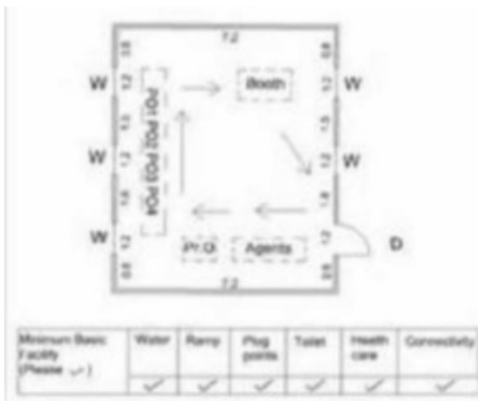

Google Map View

Polling Station Building Front View

Polling Station Front View

Cad View

Key MAP View

சட்டமன்றத் தொகுதியின் எண் மற்றும் பெயர் : 111-மேட்டுப்பாளையம் பிரிவு எண் மற்றும் பெயர் 1-சக்தி நகர் வார்டு எண் 9