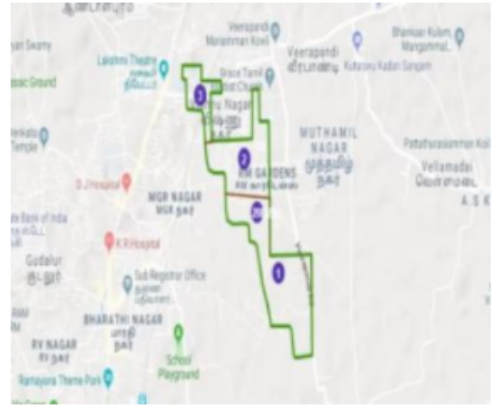

3. வாக்குச் சாவடியின் விவரங்கள்

வாக்குச் சாவடியின் எண் மற்றும் பெயர் : 331 - விவேகம் மெட்ரிகுலேசன் மேல்நிலைப்பள்ளி,4 வீரபாண்டி- 641019	வாக்குச் சாவடியின் வகைப்பாடு (ஆண்/பெண்/பொது)	0
வாக்குச் சாவடியின் முகவரி : விவேகம் மெட்ரிகுலேசன் மேல்நிலைப்பள்ளி, தெற்கு பார்த்த மேற்கு பகுதி மேற்கிலிருந்து 3வது அறை RCC கட்டிடம்,4 வீரபாண்டி 641019	துணை வாக்குச் சாவடிகளின் எண்ணிக்கை :	0

Google Map View

Polling Station Building Front View

Polling Station Front View

Cad View

Key MAP View

சட்டமன்றத் தொகுதியின் எண் மற்றும் பெயர் : 111-மேட்டுப்பாளையம் பிரிவு எண் மற்றும் பெயர் 1-சக்தி நகர் வார்டு எண் 9