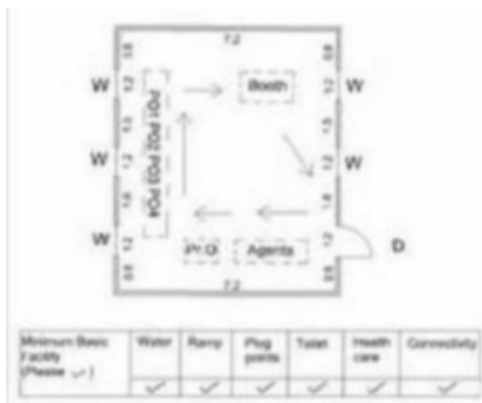

Google Map View

Polling Station Building Front View

Polling Station Front View

Cad View

Key MAP View

1 பெயர் : விக்கேஷ் தந்தை பெயர்: கிருஷ்ணமூர்த்தி வீட்டு எண் : 1 வயது : 29 பாலினம் : ஆண்	ATS1853837 Photo is available	2 பெயர் : ஷைனி மார்க்ரேட் தந்தை பெயர்: ஸ்டெனிஸ் லாஸ் வீட்டு எண் : 1/3 வயது : 26 பாலினம் : பெண்	ATS2715506 Photo is available	3 பெயர் : ரேஷ்மா தந்தை பெயர்: யுவராஜ் வீட்டு எண் : 1/3 வயது : 25 பாலினம் : ஆண்	ATS2715555 Photo is available
4 பெயர் : நித்ய ஸ்ரீ தந்தை பெயர்: வேலுமணி வீட்டு எண் : 1/7 வயது : 22 பாலினம் : பெண்	ATS2925279 Photo is available	5 பெயர் : புனிதராஜா இதரர் பெயர்: தமிழ்செல்வி வீட்டு எண் : 1எ வயது : 52 பாலினம் : ஆண்	ATS2714996 Photo is available	6 பெயர் : தமிழ்செல்வி கணவர் பெயர்: புனிதராஜா வீட்டு எண் : 1எ வயது : 46 பாலினம் : பெண்	ATS2715324 Photo is available
7 பெயர் : பிரவீன் தந்தை பெயர்: புனிதராஜா வீட்டு எண் : 1எ வயது : 24 பாலினம் : ஆண்	ATS2712867 Photo is available	8 பெயர் : அம்மாசிக்கனி கணவர் பெயர்: பாலாஜி வீட்டு எண் : 2/1 வயது : 36 பாலினம் : பெண்	ATS2875722 Photo is available	9 பெயர் : செளந்தர்யா தந்தை பெயர்: ரமேஷ் வீட்டு எண் : 2/25 வயது : 30 பாலினம் : பெண்	ATS1923689 Photo is available
10 பெயர் : சஞ்சயா தந்தை பெயர்: ரமேஷ் வீட்டு எண் : 2/25 வயது : 26 பாலினம் : பெண்	ATS1906395 Photo is available	11 பெயர் : ஜெகநாதன் தந்தை பெயர்: பழனிசாமி வீட்டு எண் : 2/89 வயது : 49 பாலினம் : ஆண்	ATS0441477 Photo is available	12 பெயர் : தங்கமணி கணவர் பெயர்: ஜெகநாதன் வீட்டு எண் : 2/89 வயது : 43 பாலினம் : பெண்	ATS0441485 Photo is available
13 பெயர் : கனகவள்ளி கணவர் பெயர்: கிருஷ்ணமூர்த்தி வீட்டு எண் : 2B வயது : 43 பாலினம் : பெண்	ATS0944736 Photo is available	14 பெயர் : தேன்மொழி தந்தை பெயர்: குருசாமி வீட்டு எண் : 3டி-1 வயது : 38 பாலினம் : பெண்	ATS1077585 Photo is available	15 பெயர் : செளந்திரராஜன் தந்தை பெயர்: ராமகிருஷ்ணன் வீட்டு எண் : 4 வயது : 65 பாலினம் : ஆண்	FRW1514256 Photo is available
16 பெயர் : இந்திராணி கணவர் பெயர்: செளந்திரராஜன் வீட்டு எண் : 4 வயது : 59 பாலினம் : பெண்	FRW1509967 Photo is available	17 பெயர் : மைதிலி கணவர் பெயர்: பத்மநாதன் வீட்டு எண் : 4/59 வயது : 27 பாலினம் : பெண்	ATS2852341 Photo is available	18 பெயர் : அனீதா தந்தை பெயர்: வேதநாயகம் வீட்டு எண் : 4-ஏ வயது : 40 பாலினம் : பெண்	MPR4486080 Photo is available
19 பெயர் : ஜோதிமணி கணவர் பெயர்: சிவகுமார் வீட்டு எண் : 4-ஏ-1 வயது : 45 பாலினம் : பெண்	ATS3068343 Photo is available	20 பெயர் : ஜார்ஜ் தந்தை பெயர்: சார்லஸ் வீட்டு எண் : 5-2 வயது : 59 பாலினம் : ஆண்	ATS3507597 Photo is available	21 பெயர் : சுதர்ஷன் தந்தை பெயர்: கிருஷ்ணராஜ் குமார் வீட்டு எண் : 5/7 வயது : 26 பாலினம் : ஆண்	ATS2852481 Photo is available
22 பெயர் : பிரிஸ்கில்லால் கிரேசி தாயின் பெயர்: ஜெயா வீட்டு எண் : 5/36 வயது : 27 பாலினம் : பெண்	ATS2710739 Photo is available	23 பெயர் : ப்ரியங்கா தந்தை பெயர்: வேங்கேதபதி வீட்டு எண் : 6 வயது : 34 பாலினம் : பெண்	ATS2852382 Photo is available	24 பெயர் : ராமாத்தாள் கணவர் பெயர்: வெள்ளிகிரி வீட்டு எண் : 6/1 வயது : 71 பாலினம் : பெண்	ATS2712131 Photo is available
25 பெயர் : ரித்திகா தந்தை பெயர்: பழனிசாமி வீட்டு எண் : 6/1 வயது : 24 பாலினம் : பெண்	ATS2711901 Photo is available	26 பெயர் : கோவிந்தராஜ் தந்தை பெயர்: முனியசாமி வீட்டு எண் : 6/4 வயது : 46 பாலினம் : ஆண்	ATS2852440 Photo is available	27 பெயர் : டேனியல் மாயாஸ் தந்தை பெயர்: ஞானா திரவியம் வீட்டு எண் : 6/7 வயது : 24 பாலினம் : ஆண்	ATS2713451 Photo is available
28 பெயர் : ஜாஸ்மின் பிலோ தந்தை பெயர்: ஞானதிரவியம் வீட்டு எண் : 6/7 வயது : 22 பாலினம் : பெண்	ATS3000163 Photo is available	29 பெயர் : கமலேஷ்வர தந்தை பெயர்: கமலேஷ்வர வீட்டு எண் : 6/7 வயது : 23 பாலினம் : ஆண்	ATS2852465 Photo is available	30 பெயர் : அனுப்பிரியா தந்தை பெயர்: ஜெயராஜ் வீட்டு எண் : 7 வயது : 31 பாலினம் : பெண்	ATS0944728 Photo is available