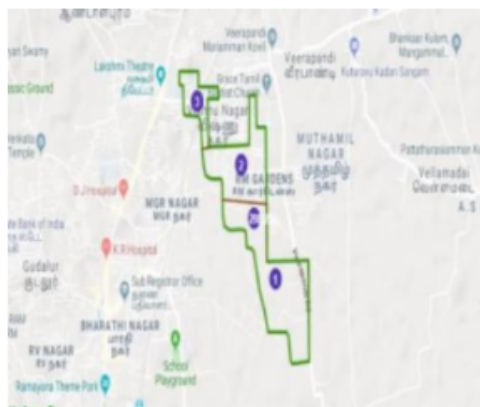

Google Map View