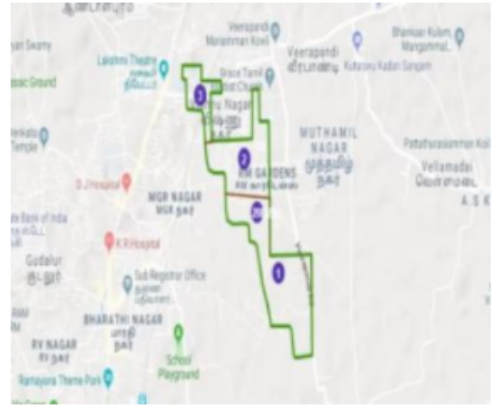

Google Map View