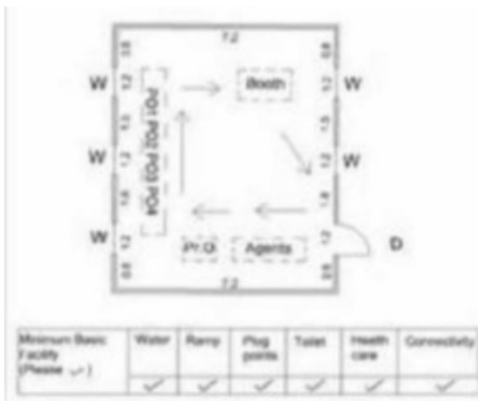

Google Map View

Polling Station Building Front View

Polling Station Front View

Cad View

Key MAP View

1	ATS0843367	பெயர் : குருபிரசாத் தந்தை பெயர் : ராஜேந்திரன் வீட்டு எண் : 1-2 வயது : 32 பாலினம் : ஆண்	Photo is available	2	FRW4406823	பெயர் : பாப்பாத்தி கணவர் பெயர் : ஆறுமுகம் வீட்டு எண் : 1-3 வயது : 78 பாலினம் : பெண்	Photo is available	3	FRW4406831	பெயர் : ரவி தந்தை பெயர் : ஆறுமுகம் வீட்டு எண் : 1-3 வயது : 53 பாலினம் : ஆண்	Photo is available
4	ATS2762672	பெயர் : பியூலா ஜெனட் தந்தை பெயர் : ஸ்டானிஸ் லாஸ் வீட்டு எண் : 1/3 வயது : 24 பாலினம் : பெண்	Photo is available	5	ATS1081041	பெயர் : தேவராஜ் தந்தை பெயர் : துரைசாமி வீட்டு எண் : 1-9 வயது : 46 பாலினம் : ஆண்	Photo is available	6	ATS1232354	பெயர் : சுஜாதா கணவர் பெயர் : தேவராஜ் வீட்டு எண் : 1-9 வயது : 43 பாலினம் : பெண்	Photo is available
7	ATS1562990	பெயர் : சந்திர போஸ் காந்தி தந்தை பெயர் : சண்முகம் வீட்டு எண் : 1-12A வயது : 48 பாலினம் : ஆண்	Photo is available	8	ATS0107375	பெயர் : ரவிக்குண்டன் தந்தை பெயர் : செல்வன் வீட்டு எண் : 1-13 வயது : 51 பாலினம் : ஆண்	Photo is available	9	ATS0107383	பெயர் : புனிதா கணவர் பெயர் : ரவிக்குண்டன் வீட்டு எண் : 1-13 வயது : 44 பாலினம் : பெண்	Photo is available
10	ATS0107409	பெயர் : வெங்கடேஷ் தியாகராஜன் தந்தை பெயர் : தியாகராஜன் வீட்டு எண் : 4 ஏ வயது : 49 பாலினம் : ஆண்	Photo is available	11	ATS3076304	பெயர் : ஹரிதா வெ சு தந்தை பெயர் : வெங்கடேசன் வீட்டு எண் : 4 ஏ அக்சயா கார்டன் வயது : 21 பாலினம் : பெண்	Photo is available	12	ATS1905827	பெயர் : பிவிட்டேன் ரூஸ் தந்தை பெயர் : டேவிட் வீட்டு எண் : 5 வயது : 27 பாலினம் : ஆண்	Photo is available
13	ATS3100955	பெயர் : ஸ்வேட்டி மெர்சி தந்தை பெயர் : டேவிட் வீட்டு எண் : 5 வயது : 21 பாலினம் : பெண்	Photo is available	14	ATS0844746	பெயர் : கதிர்வேல் தந்தை பெயர் : மாணிக்கம் வீட்டு எண் : 5-58 வயது : 59 பாலினம் : ஆண்	Photo is available	15	ATS0336842	பெயர் : பிரகாசம் தந்தை பெயர் : சின்னசாமி வீட்டு எண் : 5A வயது : 89 பாலினம் : ஆண்	Photo is available
16	ATS0336867	பெயர் : மரிய ஜெயந்தி தந்தை பெயர் : சின்னசாமி வீட்டு எண் : 5A வயது : 56 பாலினம் : பெண்	Photo is available	17	ATS0354860	பெயர் : ஜெனிந்தா தந்தை பெயர் : சின்னசாமி வீட்டு எண் : 5A வயது : 51 பாலினம் : பெண்	Photo is available	18	ATS3118718	பெயர் : சசிகலா சத்தியசீலன் கணவர் பெயர் : சத்தியசீலன் புரீதிவாசன் வீட்டு எண் : 5பி புரீலட்சுமி நகர் வயது : 55 பாலினம் : பெண்	Photo is available
19	ATS0844761	பெயர் : சதாசிவன் தந்தை பெயர் : கிருஷ்ணமூர்த்தி வீட்டு எண் : 7-1 வயது : 76 பாலினம் : ஆண்	Photo is available	20	ATS0843946	பெயர் : அர்ச்சுணா தந்தை பெயர் : சதாசிவன் வீட்டு எண் : 7-1 வயது : 40 பாலினம் : பெண்	Photo is available	21	ATS1935550	பெயர் : லட்சுமி கணவர் பெயர் : கீதா வீட்டு எண் : 7/2-1 வயது : 59 பாலினம் : பெண்	Photo is available
22	ATS3091527	பெயர் : நீலாமணி குருநாதன் கணவர் பெயர் : குருநாதன் வீட்டு எண் : 7/4ஏ வயது : 53 பாலினம் : பெண்	Photo is available	23	ATS2762532	பெயர் : பத்மபிரியா தந்தை பெயர் : மணி வீட்டு எண் : 7/12ஏ-1 வயது : 24 பாலினம் : பெண்	Photo is available	24	ATS2896066	பெயர் : முத்துக்கருப்பி தக்ஷிணாமூர்த்தி கணவர் பெயர் : தக்ஷிணாமூர்த்தி வீட்டு எண் : 7/14.ஏ வயது : 62 பாலினம் : பெண்	Photo is available
# 25	ATS1232370	பெயர் : அருண் நாகராஜன் தந்தை பெயர் : நாகராஜன் வீட்டு எண் : 7-17-7A1 வயது : 29 பாலினம் : ஆண்	Photo is available	26	ATS1232388	பெயர் : வீரமாளா கணவர் பெயர் : வெள்ளிங்கிரி வீட்டு எண் : 7A1 வயது : 76 பாலினம் : பெண்	Photo is available	27	ATS1232396	பெயர் : வெ ராஜேந்திரன் தந்தை பெயர் : வெள்ளிங்கிரி வீட்டு எண் : 7A1 வயது : 56 பாலினம் : ஆண்	Photo is available
28	ATS1232404	பெயர் : வெ பாபு தந்தை பெயர் : வெள்ளிங்கிரி வீட்டு எண் : 7A1 வயது : 52 பாலினம் : ஆண்	Photo is available	29	ATS3071107	பெயர் : முரளிகிருஷ்ணா ரா ம தந்தை பெயர் : ராஜேந்திரன் வீட்டு எண் : 7ஏ1/8 வயது : 21 பாலினம் : ஆண்	Photo is available	30	ATS3051638	பெயர் : சஞ்சய் தந்தை பெயர் : சரவணன் வீட்டு எண் : 8 வயது : 21 பாலினம் : ஆண்	Photo is available