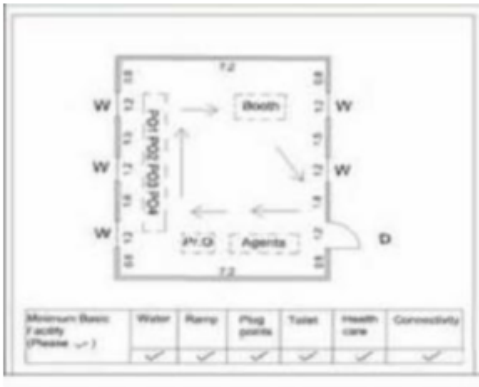

Google Map View

Polling Station Building Front View

Polling Station Front View

Cad View

Key MAP View

1 பெயர் : சாமிநாதன் தந்தை பெயர் : சீனிவாசன் வீட்டு எண் : 1/7 வயது : 69 பாலினம் : ஆண்	ATS2727535 Photo is available	2 பெயர் : கிருஷ்ணவேணி கணவர் பெயர் : சாமிநாதன் வீட்டு எண் : 1/7 வயது : 59 பாலினம் : பெண்	ATS2727527 Photo is available	3 பெயர் : கோபால் தந்தை பெயர் : அழகிரிபோயன் வீட்டு எண் : 2-8 வயது : 77 பாலினம் : ஆண்	ATS0837674 Photo is available
4 பெயர் : அன்னக்கிளி இதரர் பெயர் : அம்மாவசை வீட்டு எண் : 2/16 வயது : 35 பாலினம் : பெண்	ATS1923481 Photo is available	5 பெயர் : பாவனா இதரர் பெயர் : தங்கபாண்டி வீட்டு எண் : 2/16 வயது : 33 பாலினம் : மூன்றாம் பாலினம்	ATS1915792 Photo is available	6 பெயர் : ஜூலி இதரர் பெயர் : காந்தி வீட்டு எண் : 2/16 வயது : 31 பாலினம் : பெண்	ATS1915909 Photo is available
7 பெயர் : செல்வராஜ் தந்தை பெயர் : லட்சுமணன் வீட்டு எண் : 2-17 வயது : 61 பாலினம் : ஆண்	ATS1076199 Photo is available	8 பெயர் : லட்சுமி கணவர் பெயர் : செல்வராஜ் வீட்டு எண் : 2-17 வயது : 41 பாலினம் : பெண்	ATS1076033 Photo is available	9 பெயர் : சத்தியசீலன்.ந தந்தை பெயர் : நடராஜ் வீட்டு எண் : 2/38 வயது : 27 பாலினம் : ஆண்	ATS2716439 Photo is available
10 பெயர் : வீணா தேவி தந்தை பெயர் : பிரவீன் குமார் வீட்டு எண் : 2/75 வயது : 26 பாலினம் : பெண்	ATS1875962 Photo is available	11 பெயர் : நாகராஜ் தந்தை பெயர் : பட்டி வீட்டு எண் : 2/98 வயது : 57 பாலினம் : ஆண்	ATS1916022 Photo is available	12 பெயர் : ஜெயாமணி கணவர் பெயர் : நாகராஜ் வீட்டு எண் : 2/98-1 வயது : 48 பாலினம் : பெண்	ATS1916527 Photo is available
13 பெயர் : சுகன்யா.பெ கணவர் பெயர் : ஜெயகாந்த் வீட்டு எண் : 2/107 வயது : 33 பாலினம் : பெண்	ATS2716033 Photo is available	14 பெயர் : சடையம்மாள்.மு கணவர் பெயர் : முத்துக்குமார் வீட்டு எண் : 2/186 வயது : 39 பாலினம் : பெண்	ATS2715803 Photo is available	15 பெயர் : ஜெயபால் தந்தை பெயர் : அறுமுகம் வீட்டு எண் : 3 வயது : 53 பாலினம் : ஆண்	ATS1281756 Photo is available
16 பெயர் : ஈஸ்வரி கணவர் பெயர் : ஜெயபால் வீட்டு எண் : 3 வயது : 42 பாலினம் : பெண்	ATS1281764 Photo is available	17 பெயர் : முத்துச்சாமி தந்தை பெயர் : ராமசாமிசெட்டியார் வீட்டு எண் : 3/5 வயது : 63 பாலினம் : ஆண்	ATS2548766 Photo is available	18 பெயர் : மகாலட்சுமி கணவர் பெயர் : முத்துச்சாமி வீட்டு எண் : 3/5 வயது : 53 பாலினம் : பெண்	ATS2548782 Photo is available
19 பெயர் : பாக்கியலட்சுமி கணவர் பெயர் : மூர்த்தி வீட்டு எண் : 3/393 வயது : 44 பாலினம் : பெண்	FRW3874245 Photo is available	20 பெயர் : கீர்த்தனா கணவர் பெயர் : சுரேஷ் குமார் வீட்டு எண் : 4-5 வயது : 31 பாலினம் : பெண்	ATS1076520 Photo is available	21 பெயர் : நாராயணசாமி தந்தை பெயர் : சின்னப்ப கவுண்டர் வீட்டு எண் : 4-11 வயது : 74 பாலினம் : ஆண்	ATS0105296 Photo is available
22 பெயர் : லதா கணவர் பெயர் : சேவியர் வீட்டு எண் : 5 வயது : 69 பாலினம் : பெண்	ATS2895852 Photo is available	23 பெயர் : பேபி கணவர் பெயர் : முத்துசாமி வீட்டு எண் : 5 வயது : 60 பாலினம் : பெண்	ATS1561307 Photo is available	24 பெயர் : அங்காத்தாள் தந்தை பெயர் : அறுமுகம் வீட்டு எண் : 5 வயது : 49 பாலினம் : பெண்	ATS1076538 Photo is available
25 பெயர் : செல்வராஜ் தந்தை பெயர் : அய்யாடேயன் வீட்டு எண் : 5-1 வயது : 57 பாலினம் : ஆண்	ATS0333146 Photo is available	26 பெயர் : சித்ரா கணவர் பெயர் : செல்வராஜ் வீட்டு எண் : 5-1 வயது : 54 பாலினம் : பெண்	ATS0333153 Photo is available	27 பெயர் : துளசியம்மாள் கணவர் பெயர் : ராயப்பன் வீட்டு எண் : 5-2 வயது : 73 பாலினம் : பெண்	FRW3873627 Photo is available
28 பெயர் : சகுந்தலா கணவர் பெயர் : செளந்தரராஜன் வீட்டு எண் : 5-2 வயது : 54 பாலினம் : பெண்	FRW4228136 Photo is available	29 பெயர் : சித்ரா கணவர் பெயர் : தங்கராஜ் வீட்டு எண் : 5-2 வயது : 44 பாலினம் : பெண்	FRW4888111 Photo is available	30 பெயர் : சுகுணா தந்தை பெயர் : நாகராஜ் வீட்டு எண் : 5-3 வயது : 50 பாலினம் : பெண்	FRW3873155 Photo is available