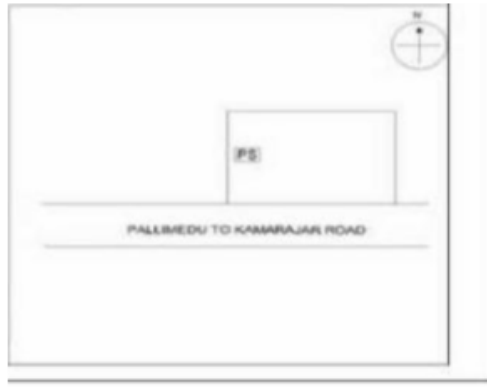

Google Map View

Polling Station Building Front View

Polling Station Front View

Cad View

Key MAP View

1 பெயர் : சாமிநாதன் தந்தை பெயர் : சீனிவாசன் வீட்டு எண் : 1/7 வயது : 69 பாலினம் : ஆண்	ATS2727535 Photo is available	2 பெயர் : கிருஷ்ணவேணி கணவர் பெயர் : சாமிநாதன் வீட்டு எண் : 1/7 வயது : 59 பாலினம் : பெண்	ATS2727527 Photo is available	3 பெயர் : கோபால் தந்தை பெயர் : அழகிரிபோயன் வீட்டு எண் : 2-8 வயது : 77 பாலினம் : ஆண்	ATS0837674 Photo is available
4 பெயர் : அன்னக்கிளி இதரர் பெயர் : அம்மாவசை வீட்டு எண் : 2/16 வயது : 35 பாலினம் : பெண்	ATS1923481 Photo is available	5 பெயர் : பாவனா இதரர் பெயர் : தங்கபாண்டி வீட்டு எண் : 2/16 வயது : 33 பாலினம் : மூன்றாம் பாலினம்	ATS1915792 Photo is available	6 பெயர் : ஜூலி இதரர் பெயர் : காந்தி வீட்டு எண் : 2/16 வயது : 31 பாலினம் : பெண்	ATS1915909 Photo is available
7 பெயர் : செல்வராஜ் தந்தை பெயர் : லட்சுமணன் வீட்டு எண் : 2-17 வயது : 61 பாலினம் : ஆண்	ATS1076199 Photo is available	8 பெயர் : லட்சுமி கணவர் பெயர் : செல்வராஜ் வீட்டு எண் : 2-17 வயது : 41 பாலினம் : பெண்	ATS1076033 Photo is available	9 பெயர் : சத்தியசீலன்.ந தந்தை பெயர் : நடராஜ் வீட்டு எண் : 2/38 வயது : 27 பாலினம் : ஆண்	ATS2716439 Photo is available
10 பெயர் : வீணா தேவி தந்தை பெயர் : பிரவீன் குமார் வீட்டு எண் : 2/75 வயது : 26 பாலினம் : பெண்	ATS1875962 Photo is available	11 பெயர் : நாகராஜ் தந்தை பெயர் : பட்டி வீட்டு எண் : 2/98 வயது : 57 பாலினம் : ஆண்	ATS1916022 Photo is available	12 பெயர் : ஜெயாமணி கணவர் பெயர் : நாகராஜ் வீட்டு எண் : 2/98-1 வயது : 48 பாலினம் : பெண்	ATS1916527 Photo is available
13 பெயர் : சுகன்யா.பெ கணவர் பெயர் : ஜெயகாந்த் வீட்டு எண் : 2/107 வயது : 33 பாலினம் : பெண்	ATS2716033 Photo is available	14 பெயர் : சடையம்மாள்.மு கணவர் பெயர் : முத்துக்குமார் வீட்டு எண் : 2/186 வயது : 39 பாலினம் : பெண்	ATS2715803 Photo is available	15 பெயர் : ஜெயபால் தந்தை பெயர் : அறுமுகம் வீட்டு எண் : 3 வயது : 53 பாலினம் : ஆண்	ATS1281756 Photo is available
16 பெயர் : ஈஸ்வரி கணவர் பெயர் : ஜெயபால் வீட்டு எண் : 3 வயது : 42 பாலினம் : பெண்	ATS1281764 Photo is available	17 பெயர் : முத்துச்சாமி தந்தை பெயர் : ராமசாமிசெட்டியார் வீட்டு எண் : 3/5 வயது : 63 பாலினம் : ஆண்	ATS2548766 Photo is available	18 பெயர் : மகாலட்சுமி கணவர் பெயர் : முத்துச்சாமி வீட்டு எண் : 3/5 வயது : 53 பாலினம் : பெண்	ATS2548782 Photo is available
19 பெயர் : பாக்கியலட்சுமி கணவர் பெயர் : மூர்த்தி வீட்டு எண் : 3/393 வயது : 44 பாலினம் : பெண்	FRW3874245 Photo is available	20 பெயர் : கீர்த்தனா கணவர் பெயர் : சுரேஷ் குமார் வீட்டு எண் : 4-5 வயது : 31 பாலினம் : பெண்	ATS1076520 Photo is available	21 பெயர் : நாராயணசாமி தந்தை பெயர் : சின்னப்ப கவுண்டர் வீட்டு எண் : 4-11 வயது : 74 பாலினம் : ஆண்	ATS0105296 Photo is available
22 பெயர் : லதா கணவர் பெயர் : சேவியர் வீட்டு எண் : 5 வயது : 69 பாலினம் : பெண்	ATS2895852 Photo is available	23 பெயர் : பேபி கணவர் பெயர் : முத்துசாமி வீட்டு எண் : 5 வயது : 60 பாலினம் : பெண்	ATS1561307 Photo is available	24 பெயர் : அங்காத்தாள் தந்தை பெயர் : அறுமுகம் வீட்டு எண் : 5 வயது : 49 பாலினம் : பெண்	ATS1076538 Photo is available
25 பெயர் : செல்வராஜ் தந்தை பெயர் : அய்யாடேயன் வீட்டு எண் : 5-1 வயது : 57 பாலினம் : ஆண்	ATS0333146 Photo is available	26 பெயர் : சித்ரா கணவர் பெயர் : செல்வராஜ் வீட்டு எண் : 5-1 வயது : 54 பாலினம் : பெண்	ATS0333153 Photo is available	27 பெயர் : துளசியம்மாள் கணவர் பெயர் : ராயப்பன் வீட்டு எண் : 5-2 வயது : 73 பாலினம் : பெண்	FRW3873627 Photo is available
28 பெயர் : சகுந்தலா கணவர் பெயர் : செளந்தரராஜன் வீட்டு எண் : 5-2 வயது : 54 பாலினம் : பெண்	FRW4228136 Photo is available	29 பெயர் : சித்ரா கணவர் பெயர் : தங்கராஜ் வீட்டு எண் : 5-2 வயது : 44 பாலினம் : பெண்	FRW4888111 Photo is available	30 பெயர் : சுகுணா தந்தை பெயர் : நாகராஜ் வீட்டு எண் : 5-3 வயது : 50 பாலினம் : பெண்	FRW3873155 Photo is available