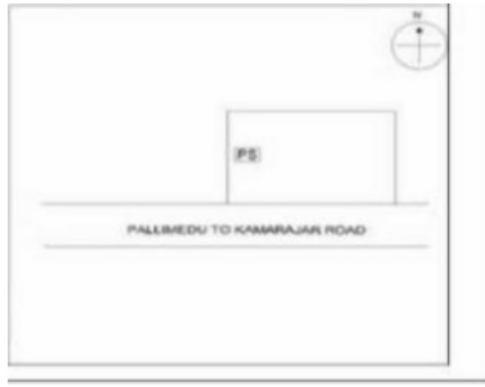

Google Map View

Polling Station Building Front View

Polling Station Front View

Cad View

Key MAP View

1	ATS2920361	பெயர் : பூஷா துரை தந்தை பெயர் : மணி வீட்டு எண் : 1/9 வயது : 67 பாலினம் : ஆண்	Photo is available	2	ATS3217478	பெயர் : மீகாஸ் ச தந்தை பெயர் : சந்திரபோஸ் காந்தி வீட்டு எண் : 1/12ஏ வயது : 21 பாலினம் : ஆண்	Photo is available	3	ATS2724961	பெயர் : ஜெயா கொளசல்யா கணவர் பெயர் : கிருபைராஜ் வீட்டு எண் : 1/32ஏ வயது : 51 பாலினம் : பெண்	Photo is available
4	ROG2653921	பெயர் : ஜெயக்கொடி தந்தை பெயர் : விஸ்வாமித்திரர் வீட்டு எண் : 1/எஃப்1 வயது : 73 பாலினம் : ஆண்	Photo is available	5	ROG2653939	பெயர் : பாக்கியம் கணவர் பெயர் : ஜெயக்கொடி வீட்டு எண் : 1/எஃப்1 வயது : 71 பாலினம் : பெண்	Photo is available	6	ATS2551398	பெயர் : ரங்கசாமி தந்தை பெயர் : நஞ்சப்பகவுண்டர் வீட்டு எண் : 2 வயது : 85 பாலினம் : ஆண்	Photo is available
7	ATS2551406	பெயர் : காளியம்மாள் கணவர் பெயர் : ரங்கசாமி வீட்டு எண் : 2 வயது : 79 பாலினம் : பெண்	Photo is available	8	ATS2551414	பெயர் : குணசேகரன் தந்தை பெயர் : ரங்கசாமி வீட்டு எண் : 2 வயது : 54 பாலினம் : ஆண்	Photo is available	9	ATS2551422	பெயர் : ராஜாமணி கணவர் பெயர் : ஜெயராஜ் வீட்டு எண் : 2 வயது : 46 பாலினம் : பெண்	Photo is available
S 10	ATS1497700	பெயர் : பார்த்திபன் தந்தை பெயர் : செல்வன் வீட்டு எண் : 2 வயது : 37 பாலினம் : ஆண்	Photo is available	S 11	ATS1497684	பெயர் : லதா கணவர் பெயர் : பார்த்திபன் வீட்டு எண் : 2 வயது : 35 பாலினம் : பெண்	Photo is available	12	ATS2900363	பெயர் : செளந்தர்யா கணவர் பெயர் : ஆதித்யா வீட்டு எண் : 2/2 வயது : 23 பாலினம் : பெண்	Photo is available
13	ATS1850825	பெயர் : சஞ்சய் தந்தை பெயர் : குமார் வீட்டு எண் : 2/4 வயது : 26 பாலினம் : ஆண்	Photo is available	14	ATS2727709	பெயர் : புருஷோத்தமன் தந்தை பெயர் : ராமசாமி வீட்டு எண் : 2/10 வயது : 50 பாலினம் : ஆண்	Photo is available	15	ATS1846039	பெயர் : ராகுல் தந்தை பெயர் : கருப்புசாமி வீட்டு எண் : 2/19 வயது : 26 பாலினம் : ஆண்	Photo is available
16	ATS2897916	பெயர் : அவந்திகா தந்தை பெயர் : ரங்கசாமி வீட்டு எண் : 2/24 வயது : 23 பாலினம் : பெண்	Photo is available	17	ATS2808871	பெயர் : விமலராஜ் தந்தை பெயர் : நடராஜன் வீட்டு எண் : 2/29 வயது : 29 பாலினம் : ஆண்	Photo is available	18	ATS2925519	பெயர் : பாவதாரணி தந்தை பெயர் : துரைசாமி வீட்டு எண் : 2/30 வயது : 22 பாலினம் : பெண்	Photo is available
19	ATS1497825	பெயர் : கிருஷ்ண குமார் தந்தை பெயர் : செந்தில் குமார் வீட்டு எண் : 2-39 வயது : 28 பாலினம் : ஆண்	Photo is available	20	ATS2724896	பெயர் : பிரியங்கா தந்தை பெயர் : வேலுமணி வீட்டு எண் : 2/46 வயது : 25 பாலினம் : ஆண்	Photo is available	21	ATS2724870	பெயர் : பாக்யலட்சுமி கணவர் பெயர் : அருண் குமார் வீட்டு எண் : 2/52 வயது : 36 பாலினம் : பெண்	Photo is available
22	ATS1281788	பெயர் : மாலதி தந்தை பெயர் : மாரிமுத்து வீட்டு எண் : 2-52 வயது : 31 பாலினம் : பெண்	Photo is available	23	ATS2724656	பெயர் : முத்துலட்சுமி கணவர் பெயர் : மாரியப்பன் வீட்டு எண் : 2/58 வயது : 59 பாலினம் : பெண்	Photo is available	24	ATS2808574	பெயர் : காந்திமதி தந்தை பெயர் : சண்முகன் வீட்டு எண் : 2/58 வயது : 24 பாலினம் : பெண்	Photo is available
25	ATS2724912	பெயர் : கலைச்செல்வி தந்தை பெயர் : மூர்த்தி வீட்டு எண் : 2/59 வயது : 25 பாலினம் : பெண்	Photo is available	26	ATS2727667	பெயர் : கௌதம் தந்தை பெயர் : பொன்னுசாமி வீட்டு எண் : 2/63 வயது : 27 பாலினம் : ஆண்	Photo is available	27	ATS2724979	பெயர் : அருண் குமார் தந்தை பெயர் : பொன்னுசாமி வீட்டு எண் : 2/63 வயது : 24 பாலினம் : ஆண்	Photo is available
28	ATS1916972	பெயர் : கோமதி கணவர் பெயர் : நாகராஜ் வீட்டு எண் : 2/66 வயது : 52 பாலினம் : பெண்	Photo is available	29	ATS1916782	பெயர் : சுரேஷ் கண்ணன் தந்தை பெயர் : நாகராஜ் வீட்டு எண் : 2/66 வயது : 30 பாலினம் : ஆண்	Photo is available	30	ATS1557099	பெயர் : ஜெயந்தி கணவர் பெயர் : கிருஷ்ணமூர்த்தி வீட்டு எண் : 2-73 வயது : 38 பாலினம் : பெண்	Photo is available