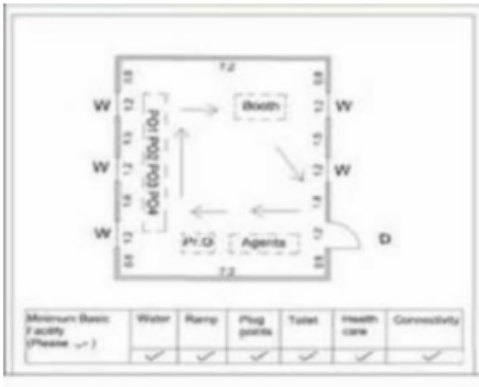

Google Map View

Polling Station Building Front View

Polling Station Front View

Cad View

Key MAP View

1	ATS2920361	பெயர் : பூஷா துரை தந்தை பெயர் : மணி வீட்டு எண் : 1/9 வயது : 67 பாலினம் : ஆண்	Photo is available	2	ATS3217478	பெயர் : மீகாஸ் ச தந்தை பெயர் : சந்திரபோஸ் காந்தி வீட்டு எண் : 1/12ஏ வயது : 21 பாலினம் : ஆண்	Photo is available	3	ATS2724961	பெயர் : ஜெயா கொளசல்யா கணவர் பெயர் : கிருபைராஜ் வீட்டு எண் : 1/32ஏ வயது : 51 பாலினம் : பெண்	Photo is available
4	ROG2653921	பெயர் : ஜெயக்கொடி தந்தை பெயர் : விஸ்வாமித்திரர் வீட்டு எண் : 1/எஃப்1 வயது : 73 பாலினம் : ஆண்	Photo is available	5	ROG2653939	பெயர் : பாக்கியம் கணவர் பெயர் : ஜெயக்கொடி வீட்டு எண் : 1/எஃப்1 வயது : 71 பாலினம் : பெண்	Photo is available	6	ATS2551398	பெயர் : ரங்கசாமி தந்தை பெயர் : நஞ்சப்பகவுண்டர் வீட்டு எண் : 2 வயது : 85 பாலினம் : ஆண்	Photo is available
7	ATS2551406	பெயர் : காளியம்மாள் கணவர் பெயர் : ரங்கசாமி வீட்டு எண் : 2 வயது : 79 பாலினம் : பெண்	Photo is available	8	ATS2551414	பெயர் : குணசேகரன் தந்தை பெயர் : ரங்கசாமி வீட்டு எண் : 2 வயது : 54 பாலினம் : ஆண்	Photo is available	9	ATS2551422	பெயர் : ராஜாமணி கணவர் பெயர் : ஜெயராஜ் வீட்டு எண் : 2 வயது : 46 பாலினம் : பெண்	Photo is available
S 10	ATS1497700	பெயர் : பார்த்திபன் தந்தை பெயர் : செல்வன் வீட்டு எண் : 2 வயது : 37 பாலினம் : ஆண்	Photo is available	S 11	ATS1497684	பெயர் : லதா கணவர் பெயர் : பார்த்திபன் வீட்டு எண் : 2 வயது : 35 பாலினம் : பெண்	Photo is available	12	ATS2900363	பெயர் : செளந்தர்யா கணவர் பெயர் : ஆதித்யா வீட்டு எண் : 2/2 வயது : 23 பாலினம் : பெண்	Photo is available
13	ATS1850825	பெயர் : சஞ்சய் தந்தை பெயர் : குமார் வீட்டு எண் : 2/4 வயது : 26 பாலினம் : ஆண்	Photo is available	14	ATS2727709	பெயர் : புருஷோத்தமன் தந்தை பெயர் : ராமசாமி வீட்டு எண் : 2/10 வயது : 50 பாலினம் : ஆண்	Photo is available	15	ATS1846039	பெயர் : ராகுல் தந்தை பெயர் : கருப்புசாமி வீட்டு எண் : 2/19 வயது : 26 பாலினம் : ஆண்	Photo is available
16	ATS2897916	பெயர் : அவந்திகா தந்தை பெயர் : ரங்கசாமி வீட்டு எண் : 2/24 வயது : 23 பாலினம் : பெண்	Photo is available	17	ATS2808871	பெயர் : விமலராஜ் தந்தை பெயர் : நடராஜன் வீட்டு எண் : 2/29 வயது : 29 பாலினம் : ஆண்	Photo is available	18	ATS2925519	பெயர் : பாவதாரணி தந்தை பெயர் : துரைசாமி வீட்டு எண் : 2/30 வயது : 22 பாலினம் : பெண்	Photo is available
19	ATS1497825	பெயர் : கிருஷ்ண குமார் தந்தை பெயர் : செந்தில் குமார் வீட்டு எண் : 2-39 வயது : 28 பாலினம் : ஆண்	Photo is available	20	ATS2724896	பெயர் : பிரியங்கா தந்தை பெயர் : வேலுமணி வீட்டு எண் : 2/46 வயது : 25 பாலினம் : ஆண்	Photo is available	21	ATS2724870	பெயர் : பாக்யலட்சுமி கணவர் பெயர் : அருண் குமார் வீட்டு எண் : 2/52 வயது : 36 பாலினம் : பெண்	Photo is available
22	ATS1281788	பெயர் : மாலதி தந்தை பெயர் : மாரிமுத்து வீட்டு எண் : 2-52 வயது : 31 பாலினம் : பெண்	Photo is available	23	ATS2724656	பெயர் : முத்துலட்சுமி கணவர் பெயர் : மாரியப்பன் வீட்டு எண் : 2/58 வயது : 59 பாலினம் : பெண்	Photo is available	24	ATS2808574	பெயர் : காந்திமதி தந்தை பெயர் : சண்முகன் வீட்டு எண் : 2/58 வயது : 24 பாலினம் : பெண்	Photo is available
25	ATS2724912	பெயர் : கலைச்செல்வி தந்தை பெயர் : மூர்த்தி வீட்டு எண் : 2/59 வயது : 25 பாலினம் : பெண்	Photo is available	26	ATS2727667	பெயர் : கௌதம் தந்தை பெயர் : பொன்னுசாமி வீட்டு எண் : 2/63 வயது : 27 பாலினம் : ஆண்	Photo is available	27	ATS2724979	பெயர் : அருண் குமார் தந்தை பெயர் : பொன்னுசாமி வீட்டு எண் : 2/63 வயது : 24 பாலினம் : ஆண்	Photo is available
28	ATS1916972	பெயர் : கோமதி கணவர் பெயர் : நாகராஜ் வீட்டு எண் : 2/66 வயது : 52 பாலினம் : பெண்	Photo is available	29	ATS1916782	பெயர் : சுரேஷ் கண்ணன் தந்தை பெயர் : நாகராஜ் வீட்டு எண் : 2/66 வயது : 30 பாலினம் : ஆண்	Photo is available	30	ATS1557099	பெயர் : ஜெயந்தி கணவர் பெயர் : கிருஷ்ணமூர்த்தி வீட்டு எண் : 2-73 வயது : 38 பாலினம் : பெண்	Photo is available