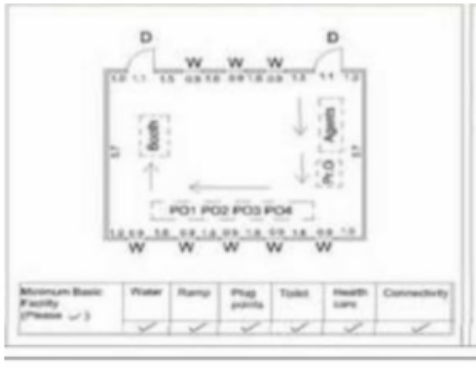

Google Map View

Polling Station Building Front View

Polling Station Front View

Cad View

Key MAP View

1 பெயர் : நாகராஜ் கணவர் பெயர்: கிருஷ்ணசாமி வீட்டு எண் : 1 வயது : 48 பாலினம் : பெண்	ATS0845016 Photo is available	2 பெயர் : ஜீவா தந்தை பெயர்: ஜோஸ்வா வீட்டு எண் : 1-8 வயது : 56 பாலினம் : ஆண்	ATS0337295 Photo is available	3 பெயர் : நாகராஜ் தந்தை பெயர்: ஆறுமுகம் வீட்டு எண் : 2 வயது : 60 பாலினம் : ஆண்	ATS2589497 Photo is available
4 பெயர் : ரமேஷ் தந்தை பெயர்: பழனிப்பன் வீட்டு எண் : 2 வயது : 46 பாலினம் : ஆண்	ATS0107417 Photo is available	5 பெயர் : ஜோதி கணவர் பெயர்: ரமேஷ் வீட்டு எண் : 2 வயது : 46 பாலினம் : பெண்	ATS0337535 Photo is available	6 பெயர் : செல்லம்மாள் கணவர் பெயர்: துரைசாமி வீட்டு எண் : 3 வயது : 66 பாலினம் : பெண்	ATS0552729 Photo is available
7 பெயர் : ஆசியாபிபீ கணவர் பெயர்: உம்மர்பாடஷா வீட்டு எண் : 3 வயது : 64 பாலினம் : பெண்	FRW3871944 Photo is available	8 பெயர் : ராஜேந்திரன் தந்தை பெயர்: பொன்னாபோயன் வீட்டு எண் : 3 வயது : 62 பாலினம் : ஆண்	ATS0552778 Photo is available	9 பெயர் : ராஜேந்திரன் தந்தை பெயர்: மாரன் வீட்டு எண் : 3 வயது : 57 பாலினம் : ஆண்	ATS0107425 Photo is available
10 பெயர் : நாகராஜ் தந்தை பெயர்: ராமசாமி வீட்டு எண் : 3 வயது : 55 பாலினம் : ஆண்	ATS0552786 Photo is available	11 பெயர் : ஜெயலட்சுமி கணவர் பெயர்: ஆறுமுகம் வீட்டு எண் : 3 வயது : 54 பாலினம் : பெண்	ATS0552760 Photo is available	12 பெயர் : சுகுணா தந்தை பெயர்: ராஜா பிள்ளை வீட்டு எண் : 3 வயது : 49 பாலினம் : பெண்	ATS0552711 Photo is available
13 பெயர் : சரவணன் தந்தை பெயர்: ராமசாமி வீட்டு எண் : 3 வயது : 46 பாலினம் : ஆண்	ATS0552752 Photo is available	14 பெயர் : நாகலட்சுமி கணவர் பெயர்: கோபிநாதன் வீட்டு எண் : 3 வயது : 43 பாலினம் : பெண்	ATS0552687 Photo is available	15 பெயர் : நெசிமா பாத்திமா தந்தை பெயர்: உம்மர்பாடஷா வீட்டு எண் : 3 வயது : 32 பாலினம் : பெண்	ATS0845347 Photo is available
16 பெயர் : சிவசக்திசுமார் தந்தை பெயர்: ராஜேந்திரன் வீட்டு எண் : 3/5 வயது : 38 பாலினம் : ஆண்	KMS4364261 Photo is available	17 பெயர் : அஷ்வயா தந்தை பெயர்: ஜெயலட்சுமி வீட்டு எண் : 3/5 வயது : 37 பாலினம் : பெண்	ATS0315861 Photo is available	18 பெயர் : குணசேகரன் தந்தை பெயர்: வெள்ளியங்கிரி வீட்டு எண் : 3-6 வயது : 38 பாலினம் : ஆண்	ATS0845073 Photo is available
19 பெயர் : கார்த்திக் தந்தை பெயர்: வெள்ளியங்கிரி வீட்டு எண் : 3-6 வயது : 33 பாலினம் : ஆண்	ATS0845081 Photo is available	20 பெயர் : காயத்திரி கணவர் பெயர்: கணேசன் வீட்டு எண் : 3-8 வயது : 29 பாலினம் : பெண்	ATS1232800 Photo is available	21 பெயர் : சரஸ்வதி கணவர் பெயர்: செல்வராஜ் வீட்டு எண் : 3-9C வயது : 72 பாலினம் : பெண்	ATS0845602 Photo is available
22 பெயர் : பிரஜீத் பி தந்தை பெயர்: பிரகாஷ் கே வீட்டு எண் : 3/10ஏ வயது : 19 பாலினம் : ஆண்	ATS3186681 Photo is available	23 பெயர் : ராகுல் மயில்சாமி தாயின் பெயர்: திலகவதி வீட்டு எண் : 3/12 வயது : 20 பாலினம் : ஆண்	ATS3042769 Photo is available	24 பெயர் : பாரதி கணவர் பெயர்: சுப்பிரமணியன் வீட்டு எண் : 3/20 வயது : 51 பாலினம் : பெண்	ATS2812089 Photo is available
25 பெயர் : கௌரி கணவர் பெயர்: ராஜா வீட்டு எண் : 3/20 வயது : 38 பாலினம் : பெண்	ATS2812006 Photo is available	26 பெயர் : அருண் தந்தை பெயர்: நாகராஜ் வீட்டு எண் : 3-23 வயது : 30 பாலினம் : ஆண்	ATS1081645 Photo is available	27 பெயர் : ரஜேந்திரன் தந்தை பெயர்: பொன்னுசாமி வீட்டு எண் : 3-26A வயது : 50 பாலினம் : ஆண்	ATS0845388 Photo is available
28 பெயர் : கோபிநாதன் தந்தை பெயர்: சன்முகம் வீட்டு எண் : 3-29 வயது : 52 பாலினம் : ஆண்	ATS0338061 Photo is available	29 பெயர் : சூபிணி தந்தை பெயர்: சுப்பிரமணியன் வீட்டு எண் : 3-32 வயது : 30 பாலினம் : பெண்	ATS1081652 Photo is available	30 பெயர் : துர்காதேவி ச தந்தை பெயர்: சுப்பிரமணியன் வீட்டு எண் : 3/32 ஏ வயது : 20 பாலினம் : பெண்	ATS3043627 Photo is available