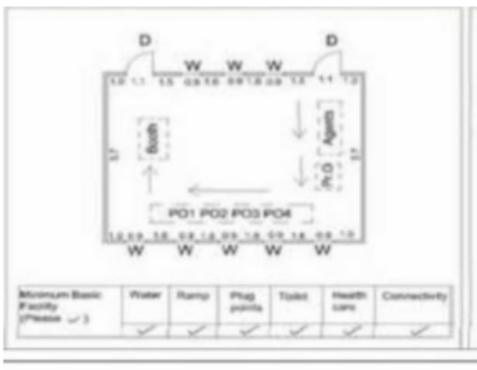

Google Map View

Polling Station Building Front View

Polling Station Front View

Cad View

Key MAP View

1 பெயர் : சாராதா கணவர் பெயர் : மோகன்ராம் வீட்டு எண் : 70 வயது : 87 பாலினம் : பெண் Photo is available	FRW1669829	2 பெயர் : ஆனந்தபத்மநாபன் தந்தை பெயர் : மோகன்ராம் வீட்டு எண் : 70 வயது : 67 பாலினம் : ஆண் Photo is available	FRW3871464	3 பெயர் : மைனாவதி கணவர் பெயர் : ஆனந்தபத்மநாபன் வீட்டு எண் : 70 வயது : 60 பாலினம் : பெண் Photo is available	ATS2590313
4 பெயர் : ராஜேஸ்குமார் தந்தை பெயர் : அனந்தபத்மநாபன் வீட்டு எண் : 70 வயது : 42 பாலினம் : ஆண் Photo is available	FRW3871530	5 பெயர் : மோகன்ராஜ் தந்தை பெயர் : ஆனந்தபத்மநாபன் வீட்டு எண் : 70 வயது : 39 பாலினம் : ஆண் Photo is available	FRW3871522	6 பெயர் : அஜித் தந்தை பெயர் : குயிட்டான் வீட்டு எண் : 70 வயது : 28 பாலினம் : ஆண் Photo is available	ATS1774744
7 பெயர் : அருண் குமார் தந்தை பெயர் : குயிட்டான் வீட்டு எண் : 70 வயது : 24 பாலினம் : ஆண் Photo is available	ATS2763373	8 பெயர் : தங்கமணி கணவர் பெயர் : ரங்கநாதன் வீட்டு எண் : 70ஏ வயது : 44 பாலினம் : பெண் Photo is available	IBU0829770	9 பெயர் : சின்னசாமி தந்தை பெயர் : பங்காரு வீட்டு எண் : 71 வயது : 56 பாலினம் : ஆண் Photo is available	ATS0107888
10 பெயர் : அருண் குமார் சின்னசாமி தந்தை பெயர் : சின்னசாமி வீட்டு எண் : 71, அறிவொளி நகர், பிரஸ் காலனி வயது : 28 பாலினம் : ஆண் Photo is available	ATS3205226	11 பெயர் : பரமேஸ்வரன் தந்தை பெயர் : ஆறுமுகம் வீட்டு எண் : 72 வயது : 70 பாலினம் : ஆண் Photo is available	FRW3871043	12 பெயர் : ராதா கணவர் பெயர் : கிருஷ்ணன் வீட்டு எண் : 72 வயது : 59 பாலினம் : பெண் Photo is available	ATS2590347
13 பெயர் : பாலசரவணன் தந்தை பெயர் : கிருஷ்ணன் வீட்டு எண் : 72 வயது : 34 பாலினம் : ஆண் Photo is available	ATS0845099	14 பெயர் : கார்த்திக் கேயன் தந்தை பெயர் : கிருஷ்ணன் வீட்டு எண் : 72 வயது : 32 பாலினம் : ஆண் Photo is available	ATS0845107	15 பெயர் : கருப்பாத்தாள் கணவர் பெயர் : ராமன் வீட்டு எண் : 72A வயது : 70 பாலினம் : பெண் Photo is available	ATS2590354
16 பெயர் : அர்ச்சுணன் தந்தை பெயர் : ராமன் வீட்டு எண் : 72A வயது : 55 பாலினம் : ஆண் Photo is available	ATS2590362	17 பெயர் : கவிதா கணவர் பெயர் : அர்ச்சுணன் வீட்டு எண் : 72A வயது : 50 பாலினம் : பெண் Photo is available	ATS2590370	18 பெயர் : தேவராஜ் தந்தை பெயர் : அர்ஜூன் வீட்டு எண் : 72A வயது : 29 பாலினம் : ஆண் Photo is available	ATS1498849
19 பெயர் : மீனா தந்தை பெயர் : குமார் வீட்டு எண் : 72ஏ வயது : 27 பாலினம் : பெண் Photo is available	ATS1730993	20 பெயர் : மணிகண்டன் தந்தை பெயர் : செல்வராஜ் வீட்டு எண் : 73 வயது : 38 பாலினம் : ஆண் Photo is available	ATS0845537	21 பெயர் : காயத்திரி கணவர் பெயர் : வீரேந்திரன் வீட்டு எண் : 73 வயது : 20 பாலினம் : பெண் Photo is available	ATS3097342
22 பெயர் : அய்யாசாமி தந்தை பெயர் : ரங்கசாமி வீட்டு எண் : 73A வயது : 47 பாலினம் : ஆண் Photo is available	FRW3871886	23 பெயர் : மரகதம் கணவர் பெயர் : மாரிமுத்து வீட்டு எண் : 73A வயது : 45 பாலினம் : பெண் Photo is available	ATS2590396	24 பெயர் : ஜெயபங்காஷ் செ தந்தை பெயர் : செல்வராஜ் வீட்டு எண் : 73ஏ வயது : 36 பாலினம் : ஆண் Photo is available	ATS2875227
25 பெயர் : செல்வராஜ் தந்தை பெயர் : வீராசாமி வீட்டு எண் : 74 வயது : 66 பாலினம் : ஆண் Photo is available	ATS2590412	26 பெயர் : கலாமணி கணவர் பெயர் : செல்வராஜ் வீட்டு எண் : 74 வயது : 55 பாலினம் : பெண் Photo is available	ATS2590420	#2 27 பெயர் : பரமசிவம் ப தந்தை பெயர் : பழனி வீட்டு எண் : 74 வயது : 55 பாலினம் : ஆண் Photo is available	FRW3871407
28 பெயர் : பிரதிப் தந்தை பெயர் : செல்வராஜ் வீட்டு எண் : 74 வயது : 31 பாலினம் : ஆண் Photo is available	ATS0945345	29 பெயர் : நாகராஜ் தந்தை பெயர் : செல்வராஜ் வீட்டு எண் : 74 வயது : 26 பாலினம் : ஆண் Photo is available	ATS1875509	30 பெயர் : முத்துசாமி தந்தை பெயர் : ரங்கன் வீட்டு எண் : 75 வயது : 60 பாலினம் : ஆண் Photo is available	ATS2590438