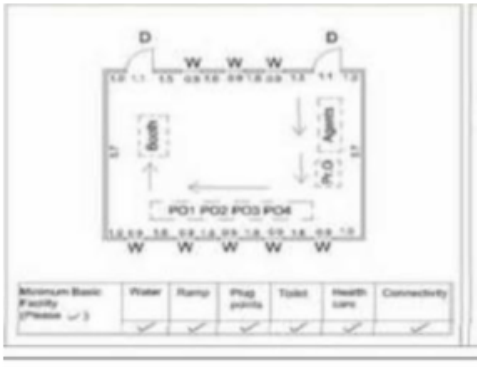

Google Map View

Polling Station Building Front View

Polling Station Front View

Cad View

Key MAP View

1 பெயர் : ஹரி பிரியா கணவர் பெயர்: செந்தில் குமார் வீட்டு எண் : 1/8 வயது : 29 பாலினம் : பெண் Photo is available	ATS2887347	2 பெயர் : மணி கணவர் பெயர்: ராமசாமி வீட்டு எண் : 3 வயது : 60 பாலினம் : பெண் Photo is available	ATS2853349	3 பெயர் : அமிர்தம் கணவர் பெயர்: சின்னசாமி வீட்டு எண் : 3 வயது : 50 பாலினம் : பெண் Photo is available	ATS0945584
4 பெயர் : இளங்கோ தாயின் பெயர்: மணி வீட்டு எண் : 3 வயது : 33 பாலினம் : ஆண் Photo is available	ATS2853448	5 பெயர் : பூமதி தந்தை பெயர்: பழனிசாமி வீட்டு எண் : 5/60 வயது : 30 பாலினம் : பெண் Photo is available	ATS3070539	6 பெயர் : பஷீர் அஹமத் தந்தை பெயர்: பாஜூன் வீட்டு எண் : 7/1 வயது : 32 பாலினம் : ஆண் Photo is available	ATS1282460
7 பெயர் : ஷாயிஸ்தா கணவர் பெயர்: பஷார் அஹமத் வீட்டு எண் : 7/1 வயது : 27 பாலினம் : பெண் Photo is available	RST2089985	8 பெயர் : சரளாதேவி கணவர் பெயர்: மதியழகன் வீட்டு எண் : 7/9-2 வயது : 45 பாலினம் : பெண் Photo is available	ATS0501007	9 பெயர் : ராணி கணவர் பெயர்: பெருமாள் வீட்டு எண் : 7/51 வயது : 71 பாலினம் : பெண் Photo is available	ATS2656395
10 பெயர் : ராஜேந்திரன் தந்தை பெயர்: நாராயணசாமி வீட்டு எண் : 7B வயது : 59 பாலினம் : ஆண் Photo is available	ATS1793298	11 பெயர் : கமலவேணி கணவர் பெயர்: ராஜேந்திரன் வீட்டு எண் : 7B வயது : 56 பாலினம் : பெண் Photo is available	ATS1793280	12 பெயர் : சுசீலா கணவர் பெயர்: சுரேஷ்குமார் வீட்டு எண் : 7C வயது : 38 பாலினம் : பெண் Photo is available	ATS1793231
13 பெயர் : ஜீவிகா கணவர் பெயர்: பிரகாஷ் வீட்டு எண் : 8-1 வயது : 38 பாலினம் : பெண் Photo is available	WJB0347575	14 பெயர் : கவின்குமார் தந்தை பெயர்: ரங்கராஜ் வீட்டு எண் : 8/11 வயது : 25 பாலினம் : ஆண் Photo is available	ATS1923432	15 பெயர் : பகவதி தந்தை பெயர்: குனஜோதி வீட்டு எண் : 8/34ஏ வயது : 23 பாலினம் : ஆண் Photo is available	ATS2887370
16 பெயர் : தீபக் குமார் தந்தை பெயர்: சுதிர்வேல் வீட்டு எண் : 8/35ஏ வயது : 22 பாலினம் : ஆண் Photo is available	ATS2933133	17 பெயர் : சுமதி கணவர் பெயர்: பழனிசாமி வீட்டு எண் : 8/84 வயது : 48 பாலினம் : பெண் Photo is available	ATS2656403	18 பெயர் : சூர்யா தந்தை பெயர்: பழனிசாமி வீட்டு எண் : 8/84 வயது : 27 பாலினம் : ஆண் Photo is available	ATS2656445
19 பெயர் : ஜானகியம்மாள் கணவர் பெயர்: சாமநாயக்கர் வீட்டு எண் : 9 வயது : 80 பாலினம் : பெண் Photo is available	ATS2591667	20 பெயர் : சரிகா தந்தை பெயர்: ராஜேந்திரன் வீட்டு எண் : 9 வயது : 34 பாலினம் : பெண் Photo is available	ATS0553099	21 பெயர் : பிரக்சிதா தந்தை பெயர்: கண்ணன் வீட்டு எண் : 9 வயது : 24 பாலினம் : பெண் Photo is available	ATS2812261
22 பெயர் : கல்பனா ம கணவர் பெயர்: விஜயன் சுப்பிரமணியன் வீட்டு எண் : 9/1 ஏ வயது : 23 பாலினம் : பெண் Photo is available	ATS2879203	23 பெயர் : சவுந்தராஜன் தந்தை பெயர்: ராமசாமி வீட்டு எண் : 9-5 வயது : 64 பாலினம் : ஆண் Photo is available	FRW3900800	24 பெயர் : சரஸ்வதி கணவர் பெயர்: சவுந்தராஜன் வீட்டு எண் : 9-5 வயது : 64 பாலினம் : பெண் Photo is available	FRW4301032
25 பெயர் : விமல்குமார் தந்தை பெயர்: செளந்தரராஜன் வீட்டு எண் : 9-5A வயது : 35 பாலினம் : ஆண் Photo is available	ATS0339135	26 பெயர் : சுப்புலட்சுமி கணவர் பெயர்: துரைசாமி வீட்டு எண் : 9-8 வயது : 64 பாலினம் : பெண் Photo is available	ATS2591709	27 பெயர் : நந்தகுமார் தந்தை பெயர்: துரைசாமி வீட்டு எண் : 9-8 வயது : 46 பாலினம் : ஆண் Photo is available	FRW3982188
28 பெயர் : சுமத்திரா தந்தை பெயர்: துரைசாமி வீட்டு எண் : 9-8 வயது : 46 பாலினம் : பெண் Photo is available	FRW1529668	29 பெயர் : பொன்னுசாமி தந்தை பெயர்: வெள்ளிங்கிரி வீட்டு எண் : 9-9 வயது : 64 பாலினம் : ஆண் Photo is available	ATS1847797	30 பெயர் : பூங்கொடி கணவர் பெயர்: பொன்னுசாமி வீட்டு எண் : 9/9 வயது : 60 பாலினம் : பெண் Photo is available	ATS1847813