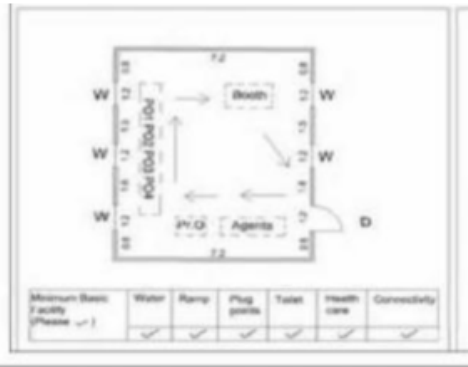

Google Map View

Polling Station Building Front View

Polling Station Front View

Cad View

Key MAP View

1 பெயர் : அஜித்குமார் தந்தை பெயர்: கனகராஜ் வீட்டு எண் : 1 வயது : 29 பாலினம் : ஆண்	ATS1499292 Photo is available	2 பெயர் : ஏஞ்சல் கிரேஸ் தந்தை பெயர்: ரமேஷ் குமார் வீட்டு எண் : 1/1 வயது : 24 பாலினம் : பெண்	ATS2853620 Photo is available	3 பெயர் : ஹரிப்பிரியா தாயின் பெயர்: லாவண்யா வீட்டு எண் : 1/11 வயது : 22 பாலினம் : பெண்	ATS2919421 Photo is available
4 பெயர் : அஷ்வத் தந்தை பெயர்: சந்திரசேகர் வீட்டு எண் : 1ஏ வயது : 23 பாலினம் : ஆண்	ATS3042041 Photo is available	5 பெயர் : சந்திரா தந்தை பெயர்: முருகன் வீட்டு எண் : 1A/10 வயது : 25 பாலினம் : ஆண்	ATS1875426 Photo is available	6 பெயர் : தவசியம்மால் கணவர் பெயர்: வெள்ளிகிரி வீட்டு எண் : 2 வயது : 50 பாலினம் : பெண்	ATS1915495 Photo is available
7 பெயர் : மஞ்சநாத் தந்தை பெயர்: ரங்கநாதன் வீட்டு எண் : 2ஹெச்/1 வயது : 35 பாலினம் : ஆண்	ATS0803882 Photo is available	8 பெயர் : சதீஷ் குமார் தந்தை பெயர்: ஆறுசாமி வீட்டு எண் : 3 வயது : 25 பாலினம் : ஆண்	ATS2887404 Photo is available	9 பெயர் : ஹர்சபிரதா தந்தை பெயர்: ரவி வீட்டு எண் : 3/1 வயது : 24 பாலினம் : பெண்	ATS2728061 Photo is available
10 பெயர் : ஷ்ரி ஹரிஷ்வர் ர தந்தை பெயர்: ராதா கிருஷ்ணன் வீட்டு எண் : 3/1ஏ வயது : 22 பாலினம் : ஆண்	ATS2920387 Photo is available	11 பெயர் : அருணாப தந்தை பெயர்: பழனிசாமி வீட்டு எண் : 3/26 வயது : 32 பாலினம் : பெண்	ATS2726222 Photo is available	12 பெயர் : ராகவி கி தந்தை பெயர்: கிருஷ்ணன் வீட்டு எண் : 3சி வயது : 24 பாலினம் : பெண்	ATS2813343 Photo is available
13 பெயர் : செல்வராஜ் தந்தை பெயர்: ராமசாமி வீட்டு எண் : 4 வயது : 55 பாலினம் : ஆண்	ATS0846634 Photo is available	14 பெயர் : சரண்யா கணவர் பெயர்: கார்த்திக் வீட்டு எண் : 4 வயது : 37 பாலினம் : பெண்	ATS2726941 Photo is available	15 பெயர் : நித்தியானந்தன் தந்தை பெயர்: முருகன் வீட்டு எண் : 4 வயது : 29 பாலினம் : ஆண்	ATS1282652 Photo is available
16 பெயர் : ஜிவா தந்தை பெயர்: கிருஷ்ணமூர்த்தி வீட்டு எண் : 4 வயது : 29 பாலினம் : ஆண்	ATS1499284 Photo is available	17 பெயர் : விக்னேஷ் திவாகர் தந்தை பெயர்: மாரியப்பன் வீட்டு எண் : 4 வயது : 22 பாலினம் : ஆண்	ATS2919439 Photo is available	18 பெயர் : சதீஸ் குமார் தந்தை பெயர்: கிட்டான் வீட்டு எண் : 5 வயது : 25 பாலினம் : ஆண்	ATS1853902 Photo is available
19 பெயர் : காயத்ரி தந்தை பெயர்: கிட்டான் வீட்டு எண் : 5ஏ வயது : 20 பாலினம் : பெண்	ATS3090750 Photo is available	20 பெயர் : ஷ்ரிஹரி தந்தை பெயர்: பார்த்தசாரதி வீட்டு எண் : 5C வயது : 25 பாலினம் : ஆண்	ATS2726362 Photo is available	21 பெயர் : ராஜ் குமார் ச தந்தை பெயர்: சந்திரன் வீட்டு எண் : 6 வயது : 31 பாலினம் : ஆண்	ATS3081056 Photo is available
22 பெயர் : சந்தோஷ் தந்தை பெயர்: சக்திவேல் வீட்டு எண் : 6 வயது : 25 பாலினம் : ஆண்	ATS2887388 Photo is available	23 பெயர் : நாகராஜ் தந்தை பெயர்: அப்புசாமி வீட்டு எண் : 6A வயது : 32 பாலினம் : ஆண்	ATS1233295 Photo is available	24 பெயர் : முருகேசன் தந்தை பெயர்: கிட்டான் வீட்டு எண் : 7 வயது : 42 பாலினம் : ஆண்	FRW3900461 Photo is available
25 பெயர் : ரஞ்சிதா தந்தை பெயர்: சுப்பிரமணியம் வீட்டு எண் : 7/4 ஏ வயது : 31 பாலினம் : பெண்	ATS2727964 Photo is available	26 பெயர் : செளந்தரராஜ் தந்தை பெயர்: சாந்தானமூர்த்தி வீட்டு எண் : 7/5 வயது : 53 பாலினம் : ஆண்	ATS1509033 Photo is available	27 பெயர் : ஆனந்தராஜ் தந்தை பெயர்: சற்குணம் வீட்டு எண் : 7/22 வயது : 59 பாலினம் : ஆண்	FRW3891991 Photo is available
28 பெயர் : பரமேஷ்வரன் தந்தை பெயர்: அகஸ்தீர் வீட்டு எண் : 7/2 635 வயது : 45 பாலினம் : ஆண்	ATS2895712 Photo is available	29 பெயர் : மதுசேசன் ரா தந்தை பெயர்: ராஜிபிள்ளை வீட்டு எண் : 7/47 விக்னேஷ் அவென்யூ வயது : 65 பாலினம் : ஆண்	ATS2728038 Photo is available	30 பெயர் : கோமதி ம கணவர் பெயர்: மதுசேசன் வீட்டு எண் : 7/47,விக்னேஷ் அவென்யூ வயது : 58 பாலினம் : பெண்	ATS2726263 Photo is available