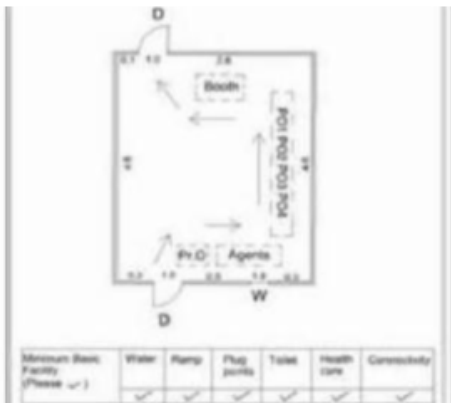

Google Map View

Polling Station Building Front View

Polling Station Front View

Cad View

Key MAP View

1 பெயர் : வீரலட்சுமி கணவர் பெயர் : வேலுச்சாமி வீட்டு எண் : 1 வயது : 78 பாலினம் : பெண்	ATS2544864 Photo is available	2 பெயர் : சிவராஜ் தந்தை பெயர் : போஜாகவுடர் வீட்டு எண் : 01 வயது : 67 பாலினம் : ஆண்	XLG0567560 Photo is available	3 பெயர் : ராஜாத்தி கணவர் பெயர் : சிவராஜ் வீட்டு எண் : 1 வயது : 58 பாலினம் : பெண்	ATS3011079 Photo is available
4 பெயர் : லதா ரத்தினம் தந்தை பெயர் : ரத்தினம் ராஜ் வீட்டு எண் : 1 வயது : 37 பாலினம் : பெண்	ATS2888600 Photo is available	5 பெயர் : மனோஜ் தந்தை பெயர் : மனோகரன் வீட்டு எண் : 1 வயது : 36 பாலினம் : ஆண்	ATS2888592 Photo is available	6 பெயர் : சாலினி தந்தை பெயர் : சிவராஜ் வீட்டு எண் : 01 வயது : 32 பாலினம் : பெண்	XLG0567552 Photo is available
7 பெயர் : சரவணன் தந்தை பெயர் : சிவராஜ் வீட்டு எண் : 01 வயது : 29 பாலினம் : ஆண்	XLG0837989 Photo is available	8 பெயர் : சிவசுப்பையா தந்தை பெயர் : சக்திவேல் வீட்டு எண் : 1-1A வயது : 58 பாலினம் : ஆண்	ATS1499607 Photo is available	9 பெயர் : விஜயலட்சுமி தந்தை பெயர் : சிவசுப்பையா வீட்டு எண் : 1-1A வயது : 49 பாலினம் : பெண்	ATS1499698 Photo is available
# 10 பெயர் : வேங்கடசிவா சிவசுப்பையா S தந்தை பெயர் : சிவசுப்பையா வீட்டு எண் : 1-1A வயது : 29 பாலினம் : ஆண்	ATS1499581 Photo is available	S 11 பெயர் : லிபுனா லீலாணி S தந்தை பெயர் : சிவ சுப்பையா வீட்டு எண் : 1/1ஏ வயது : 25 பாலினம் : பெண்	ATS2853968 Photo is available	12 பெயர் : தனலட்சுமி தந்தை பெயர் : சின்னராஜ் வீட்டு எண் : 1-1B வயது : 80 பாலினம் : பெண்	ATS1499672 Photo is available
13 பெயர் : ஈஸ்வர் கணவர் பெயர் : பாண்டியன் வீட்டு எண் : 1/5c வயது : 60 பாலினம் : பெண்	ATS1885375 Photo is available	14 பெயர் : சந்திரவேலா கணவர் பெயர் : முத்துராஜா வீட்டு எண் : 1/5c வயது : 31 பாலினம் : பெண்	ATS1877612 Photo is available	15 பெயர் : ராஜா சாந்தகுமார் தந்தை பெயர் : லிங்கராஜ் வீட்டு எண் : 1/5 வயது : 43 பாலினம் : ஆண்	ATS1806447 Photo is available
16 பெயர் : அசுசுந்தி கணவர் பெயர் : அண்ணாதுரை வீட்டு எண் : 1/7/3 வயது : 26 பாலினம் : பெண்	ATS7001837 Photo is available	17 பெயர் : குணசேகர் தந்தை பெயர் : செல்லபாண்டி வீட்டு எண் : 1/9ஏ வயது : 50 பாலினம் : ஆண்	ATS2854305 Photo is available	18 பெயர் : சுந்தரி கணவர் பெயர் : குணசேகர் வீட்டு எண் : 1/9ஏ வயது : 40 பாலினம் : பெண்	ATS2854321 Photo is available
19 பெயர் : திவ்யா தந்தை பெயர் : செல்வராஜ் வீட்டு எண் : 1/11-2ஏ வயது : 22 பாலினம் : பெண்	ATS2919470 Photo is available	20 பெயர் : ஜோதி பூயலா ஸ்ரீநீ கணவர் பெயர் : த்ய்சிகல ஸ்பூரஜியோந் வீட்டு எண் : 1/13 வயது : 52 பாலினம் : பெண்	ATS2854123 Photo is available	21 பெயர் : சுமதி கணவர் பெயர் : சின்னதுரை வீட்டு எண் : 1-13 வயது : 51 பாலினம் : பெண்	ATS0612879 Photo is available
22 பெயர் : திரு வித்யா கணவர் பெயர் : ரமேஷ் குமார் வீட்டு எண் : 1/13 வயது : 30 பாலினம் : பெண்	ATS2854164 Photo is available	23 பெயர் : டைசிஸ் புர்சியம் தந்தை பெயர் : புர்சியம் வீட்டு எண் : 1/13-1 வயது : 56 பாலினம் : ஆண்	ATS2810760 Photo is available	24 பெயர் : சாமுவேல் தாஸ் தந்தை பெயர் : டிக்கிக்கல் ஸ்பர்ஜன் வீட்டு எண் : 1/13-1 வயது : 24 பாலினம் : ஆண்	ATS2853828 Photo is available
25 பெயர் : சரோஜினி கணவர் பெயர் : மணி வீட்டு எண் : 1/13ஏ வயது : 65 பாலினம் : பெண்	ATS2888451 Photo is available	26 பெயர் : இரா ராஜேஸ்வரி கணவர் பெயர் : விஜயகுமார் வீட்டு எண் : 1/14 வயது : 45 பாலினம் : பெண்	ATS2854396 Photo is available	27 பெயர் : கஸ்தூரி தந்தை பெயர் : ராஜ்கமல் வீட்டு எண் : 1-14 வயது : 32 பாலினம் : பெண்	ATS0848770 Photo is available
28 பெயர் : சத்தியப்பிரியா கணவர் பெயர் : வெள்ளிங்கிரி வீட்டு எண் : 1/15/1 வயது : 42 பாலினம் : பெண்	ATS0106039 Photo is available	29 பெயர் : ராமகிருஷ்ணன் தந்தை பெயர் : குருசாமி வீட்டு எண் : 1-17A வயது : 70 பாலினம் : ஆண்	ATS0849034 Photo is available	30 பெயர் : அர்ச்சுனா தந்தை பெயர் : ராமையா வீட்டு எண் : 1/19 வயது : 22 பாலினம் : பெண்	ATS2927812 Photo is available