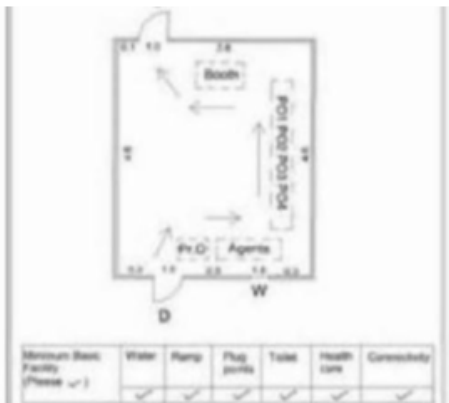

Google Map View

Polling Station Building Front View

Polling Station Front View

Cad View

Key MAP View

1 பெயர் : அந்தோணிராஜ் தந்தை பெயர்: அந்தோணிசாமி வீட்டு எண் : 1/2 ஏ6 வயது : 51 பாலினம் : ஆண் Photo is available	FRW3735271	2 பெயர் : கார்த்திக் சி தந்தை பெயர்: சிவக்குமார் ப வீட்டு எண் : 1/4 வயது : 21 பாலினம் : ஆண் Photo is available	ATS2992089	3 பெயர் : ஹெசியா கிருபாவதி ஆ தந்தை பெயர்: ஆனந்த செல்வகுமார் டே வீட்டு எண் : 1/11ஏ வயது : 21 பாலினம் : பெண் Photo is available	ATS2992071
4 பெயர் : ரமேசுக்குமார் தந்தை பெயர்: பாலசுந்தரம் வீட்டு எண் : 1-13A வயது : 45 பாலினம் : ஆண் Photo is available	ATS1234624	5 பெயர் : சிதிரா கணவர் பெயர்: வேலுசாமி வீட்டு எண் : 1/14பீ வயது : 49 பாலினம் : பெண் Photo is available	FRW4289047	6 பெயர் : அரவிந் தந்தை பெயர்: வேலுச்சாமி வீட்டு எண் : 1/14 பீ வயது : 32 பாலினம் : ஆண் Photo is available	ATS0436295
7 பெயர் : தங்கவேல் தந்தை பெயர்: சின்னப்பகவுண்டர் வீட்டு எண் : 2A வயது : 63 பாலினம் : ஆண் Photo is available	ATS2556249	8 பெயர் : நாகமணி தந்தை பெயர்: தங்கவேல் வீட்டு எண் : 2A வயது : 54 பாலினம் : ஆண் Photo is available	ATS2556256	9 பெயர் : சிவக்குமார் தந்தை பெயர்: போகராஜா வீட்டு எண் : 2A வயது : 49 பாலினம் : ஆண் Photo is available	FRW4290045
10 பெயர் : ஜெயலலிதா கணவர் பெயர்: தனராஜ் வீட்டு எண் : 13 வயது : 58 பாலினம் : பெண் Photo is available	ATS0346007	11 பெயர் : சுவாதி க தாயின் பெயர்: சிவகாமி ப வீட்டு எண் : 13/16 வயது : 29 பாலினம் : பெண் Photo is available	ATS2992279	12 பெயர் : சுருதி கே தாயின் பெயர்: சிவகாமி ப வீட்டு எண் : 13/16 வயது : 24 பாலினம் : பெண் Photo is available	ATS2992220
13 பெயர் : முகமதுஇஸ்மாயில் தந்தை பெயர்: சாகுல்அமிது வீட்டு எண் : 24 வயது : 42 பாலினம் : ஆண் Photo is available	FRW4290060	14 பெயர் : சீனிவாசன் தந்தை பெயர்: பெட்டன் வீட்டு எண் : 29C வயது : 51 பாலினம் : ஆண் Photo is available	FRW4339685	15 பெயர் : பிச்சைமுத்து கணவர் பெயர்: முருகபாண்டியன் வீட்டு எண் : 35 வயது : 60 பாலினம் : பெண் Photo is available	ATS1564285
16 பெயர் : ஆசிக் ப தந்தை பெயர்: சையத் சாதிக் பாஷா ச வீட்டு எண் : 36 வயது : 27 பாலினம் : ஆண் Photo is available	ATS2992162	17 பெயர் : கலைசெல்வி கணவர் பெயர்: ரஞ்சித்குமார் வீட்டு எண் : 39 வயது : 47 பாலினம் : பெண் Photo is available	ATS0554436	18 பெயர் : சிவா குமார் தந்தை பெயர்: மாருதா முத்து வீட்டு எண் : 39/2உ 1 வயது : 52 பாலினம் : ஆண் Photo is available	RTG0306597
19 பெயர் : ஜெயந்தி கணவர் பெயர்: சிவா குமார் வீட்டு எண் : 39/2உ 1 வயது : 47 பாலினம் : பெண் Photo is available	RTG0306605	20 பெயர் : முத்துக்ரிஷ்ணன் தந்தை பெயர்: சிவகுமார் வீட்டு எண் : 39/2 உ 1 வயது : 29 பாலினம் : ஆண் Photo is available	RTG4561486	21 பெயர் : பொயிசாமி தந்தை பெயர்: ராமசாமி வீட்டு எண் : 40 வயது : 61 பாலினம் : ஆண் Photo is available	FRW1519875
22 பெயர் : உஷா கணவர் பெயர்: சிவக்குமார் வீட்டு எண் : 41-1 வயது : 45 பாலினம் : பெண் Photo is available	FRW4212973	23 பெயர் : தர்ஷன் குமார் ந தந்தை பெயர்: நடராஜ் ந வீட்டு எண் : 41சி வயது : 22 பாலினம் : ஆண் Photo is available	ATS2992253	24 பெயர் : நாகராஜ் தந்தை பெயர்: கருப்புசாமி வீட்டு எண் : 43a வயது : 38 பாலினம் : ஆண் Photo is available	ATS0554410
25 பெயர் : விக்ரம் ச தந்தை பெயர்: சம்பத் குமார் ர வீட்டு எண் : 51/1 வயது : 21 பாலினம் : ஆண் Photo is available	ATS2992147	26 பெயர் : ஹரிகுமார் ர வெ தந்தை பெயர்: வெங்கடேஷ்மணி ர வீட்டு எண் : 58 வயது : 21 பாலினம் : ஆண் Photo is available	ATS2992139	27 பெயர் : பொன்னுசாமி தந்தை பெயர்: சின்னிகவுண்டர் வீட்டு எண் : 61 வயது : 57 பாலினம் : ஆண் Photo is available	FRW4290151
28 பெயர் : அம்சவேணி கணவர் பெயர்: பொன்னுசாமி வீட்டு எண் : 61 வயது : 50 பாலினம் : பெண் Photo is available	ATS2556728	29 பெயர் : சரத் ச தந்தை பெயர்: சுப்பிரமணி ஜீ வீட்டு எண் : 66 வயது : 22 பாலினம் : ஆண் Photo is available	ATS2992196	30 பெயர் : நிர்மல்குமார் தந்தை பெயர்: கந்தப்பன் வீட்டு எண் : 104/2 வயது : 38 பாலினம் : ஆண் Photo is available	XSW0282715