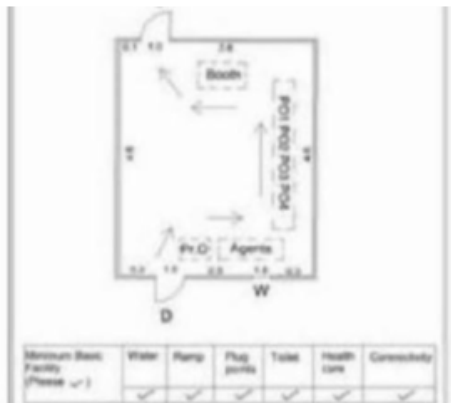

Google Map View

Polling Station Building Front View

Polling Station Front View

Cad View

Key MAP View

1 பெயர் : ஜெகநாதன் தந்தை பெயர் : சுப்பையன் வீட்டு எண் : 36/1 வயது : 63 பாலினம் : ஆண்	ATS1237049 Photo is available	2 பெயர் : அம்பிகா கணவர் பெயர் : ஜெகநாதன் வீட்டு எண் : 36/1 வயது : 57 பாலினம் : பெண்	ATS1237056 Photo is available	3 பெயர் : கவின தந்தை பெயர் : சாமிதாஸ் வீட்டு எண் : 36/1 வயது : 44 பாலினம் : ஆண்	GTJ3843323 Photo is available
4 பெயர் : நடராஜ் மாரண்ண கவுண்டர் தந்தை பெயர் : மாரண்ண கவுண்டர் வீட்டு எண் : 36/1ஏ வயது : 64 பாலினம் : ஆண்	ATS3131331 Photo is available	5 பெயர் : சாவித்திரி கணவர் பெயர் : செல்வராஜ் வீட்டு எண் : 36-1A வயது : 53 பாலினம் : பெண்	FRW4474706 Photo is available	6 பெயர் : சக்திவேல் தந்தை பெயர் : செல்வராஜ் வீட்டு எண் : 36/1ஏ வயது : 28 பாலினம் : ஆண்	ATS1500305 Photo is available
7 பெயர் : மிதுநா தந்தை பெயர் : செல்வராஜ் வீட்டு எண் : 36/1ஏ வயது : 22 பாலினம் : பெண்	ATS2919496 Photo is available	8 பெயர் : பெருமாள் தந்தை பெயர் : சுப்பாநாயுடு வீட்டு எண் : 36-3 வயது : 77 பாலினம் : ஆண்	ATS0436444 Photo is available	9 பெயர் : சங்கரம்மாள் கணவர் பெயர் : பெருமாள் வீட்டு எண் : 36-3 வயது : 70 பாலினம் : பெண்	ATS0436436 Photo is available
10 பெயர் : சாவித்திரி கணவர் பெயர் : ஜீவராஜ் வீட்டு எண் : 36/3 வயது : 58 பாலினம் : பெண்	ATS3004751 Photo is available	11 பெயர் : காளிதாஸ் தந்தை பெயர் : பெருமாள் வீட்டு எண் : 36-3 வயது : 42 பாலினம் : ஆண்	ATS0436451 Photo is available	12 பெயர் : கௌதம் தந்தை பெயர் : ஜீவராஜ் ஜீவராஜ் வீட்டு எண் : 36/3 வயது : 32 பாலினம் : ஆண்	WJB1143155 Photo is available
13 பெயர் : சுமித்திரா கணவர் பெயர் : சிவராமன் வீட்டு எண் : 36-4B வயது : 40 பாலினம் : பெண்	ATS1086818 Photo is available	14 பெயர் : பசவ ஜோதி கணவர் பெயர் : ஐயப்பன் வீட்டு எண் : 36/4பீ வயது : 31 பாலினம் : பெண்	ATS2910578 Photo is available	15 பெயர் : ஜெயந்தி கணவர் பெயர் : அர்ஜுனன் வீட்டு எண் : 36/41 வயது : 48 பாலினம் : பெண்	ATS2990265 Photo is available
16 பெயர் : தனலட்சுமி கணவர் பெயர் : செல்வராஜ் வீட்டு எண் : 36ஏ வயது : 50 பாலினம் : பெண்	IBU0322347 Photo is available	17 பெயர் : தர்ஷன் உ தந்தை பெயர் : உதய குமார் வீட்டு எண் : 36,எஸ்டி-4- வயது : 21 பாலினம் : ஆண்	ATS3047628 Photo is available	18 பெயர் : சகுந்தலா கணவர் பெயர் : ஜெகநாதன் வீட்டு எண் : 37 வயது : 63 பாலினம் : பெண்	ATS0345215 Photo is available
19 பெயர் : பாலமூர்த்தி தந்தை பெயர் : ஜெகநாதன் வீட்டு எண் : 37 வயது : 38 பாலினம் : ஆண்	ATS0345231 Photo is available	20 பெயர் : கோகிலாமணி தந்தை பெயர் : ஜெகநாதன் வீட்டு எண் : 37 வயது : 36 பாலினம் : பெண்	ATS0345223 Photo is available	21 பெயர் : சங்கீதா தந்தை பெயர் : கிரிஷ்ணாமூர்த்தி வீட்டு எண் : 37/1 வயது : 30 பாலினம் : பெண்	ATS2799245 Photo is available
22 பெயர் : ராசாத்தி கணவர் பெயர் : ராமகிருஷ்ணன் வீட்டு எண் : 38 வயது : 62 பாலினம் : பெண்	ATS2554541 Photo is available	23 பெயர் : சுந்தரராஜ் தந்தை பெயர் : நஞ்சப்பகவுண்டர் வீட்டு எண் : 38 வயது : 60 பாலினம் : ஆண்	ATS2554558 Photo is available	24 பெயர் : கணேசமூர்த்தி தந்தை பெயர் : குருசாமி வீட்டு எண் : 38 வயது : 54 பாலினம் : ஆண்	FRW3920618 Photo is available
25 பெயர் : முருகன் தந்தை பெயர் : கந்தசாமி வீட்டு எண் : 38 வயது : 53 பாலினம் : ஆண்	FRW4290557 Photo is available	26 பெயர் : கமலா கணவர் பெயர் : முருகன் வீட்டு எண் : 38 வயது : 50 பாலினம் : பெண்	FRW4290573 Photo is available	27 பெயர் : தனலட்சுமி கணவர் பெயர் : சுந்தரராஜ் வீட்டு எண் : 38 வயது : 48 பாலினம் : பெண்	FRW3920048 Photo is available
28 பெயர் : தாங்க ரேவதி தந்தை பெயர் : முருகன் வீட்டு எண் : 38 வயது : 32 பாலினம் : பெண்	ATS0947028 Photo is available	29 பெயர் : முத்து குமார் தந்தை பெயர் : முருகன் வீட்டு எண் : 38 வயது : 31 பாலினம் : ஆண்	ATS0947010 Photo is available	30 பெயர் : ஏஞ்சல் தந்தை பெயர் : மகேந்திரன் வீட்டு எண் : 38/2 வயது : 29 பாலினம் : பெண்	ATS1916089 Photo is available