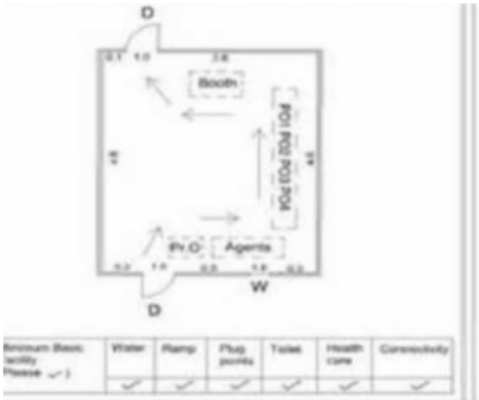

**Google Map View**

**Polling Station Building Front View**

**Polling Station Front View**

**Cad View**

**Key MAP View**

1 பெயர் : நிஷா தந்தை பெயர் : கார்த்திக் வீட்டு எண் : 1 வயது : 23 பாலினம் : பெண் Photo is available	ATS3126976	2 பெயர் : அமிர்தம் கணவர் பெயர் : பாலகிருஷ்ணன் வீட்டு எண் : 1/4 வயது : 40 பாலினம் : பெண் Photo is available	ATS1939677	3 பெயர் : கார்த்திக் தந்தை பெயர் : சின்னராஜ் வீட்டு எண் : 1/5ஏ வயது : 44 பாலினம் : ஆண் Photo is available	DHH1449511
4 பெயர் : பவதாரணி தந்தை பெயர் : சண்முக சந்திரன் வீட்டு எண் : 1/5ஏ வயது : 27 பாலினம் : பெண் Photo is available	ATS1871763	5 பெயர் : வாசுகி கணவர் பெயர் : சந்திரசேகர் வீட்டு எண் : 1/6 வயது : 41 பாலினம் : பெண் Photo is available	ATS2658672	6 பெயர் : சீ சசிகுமார் தந்தை பெயர் : சீனிவாசன் வீட்டு எண் : 1/7 வயது : 47 பாலினம் : ஆண் Photo is available	ATS3101755
7 பெயர் : நாராயணசாமி இதரர் பெயர் : கண்ணம்மாள் வீட்டு எண் : 1/10ஏ9 வயது : 79 பாலினம் : ஆண் Photo is available	ATS2658748	8 பெயர் : செந்தில் குமார் தந்தை பெயர் : பழனிச்சாமி வீட்டு எண் : 1/10 ஏ10 வயது : 51 பாலினம் : ஆண் Photo is available	ATS2658730	9 பெயர் : சுகந்தி கணவர் பெயர் : செந்தில் குமார் வீட்டு எண் : 1/10 ஏ-10 வயது : 46 பாலினம் : பெண் Photo is available	ATS2658508
10 பெயர் : நர்மதா தந்தை பெயர் : வீராசாமி வீட்டு எண் : 1/14 வயது : 24 பாலினம் : பெண் Photo is available	ATS2658797	11 பெயர் : நீலாவதி கணவர் பெயர் : வெள்ளிங்கிரி வீட்டு எண் : 1/15-1 வயது : 60 பாலினம் : பெண் Photo is available	ATS0106021	12 பெயர் : பிரந்தா கணவர் பெயர் : ராமகிருஷ்ணன் வீட்டு எண் : 1/18-2 வயது : 34 பாலினம் : பெண் Photo is available	ATS1923325
13 பெயர் : வினோத் தேவராஜ் தந்தை பெயர் : தேவராஜ் வீட்டு எண் : 1/20 சிவா நகர் வயது : 39 பாலினம் : ஆண் Photo is available	ATS2965168	14 பெயர் : ராஜசேகர் தந்தை பெயர் : அய்யனார் வீட்டு எண் : 1/27 B1 வயது : 35 பாலினம் : ஆண் Photo is available	ATS1923572	15 பெயர் : வெங்கடாசலம் ராயப்பன் தந்தை பெயர் : ராயப்பன் வீட்டு எண் : 1/34.எலி வயது : 70 பாலினம் : ஆண் Photo is available	ATS3102449
16 பெயர் : ஹரிஷ் தந்தை பெயர் : கிருஷ்ணமூர்த்தி வீட்டு எண் : 1/39 வயது : 25 பாலினம் : ஆண் Photo is available	ATS2658706	17 பெயர் : ஹர்ஷன் தந்தை பெயர் : கிருஷ்ணமூர்த்தி வீட்டு எண் : 1/39 வயது : 25 பாலினம் : ஆண் Photo is available	ATS2658714	18 பெயர் : திலகவதி கணவர் பெயர் : சசிகுமார் வீட்டு எண் : 1-43 வயது : 42 பாலினம் : பெண் Photo is available	ATS1897099
19 பெயர் : துரைசாமி தந்தை பெயர் : வேலன் வீட்டு எண் : 1/45 வயது : 61 பாலினம் : ஆண் Photo is available	ATS3018314	20 பெயர் : பத்திரம்மாள் துரைசாமி கணவர் பெயர் : துரைசாமி வீட்டு எண் : 1/45 வயது : 55 பாலினம் : பெண் Photo is available	ATS3018371	21 பெயர் : ஸ்ரீ ஹரிதா தந்தை பெயர் : செங்குட்டுவன் வீட்டு எண் : 1/60-1 வயது : 24 பாலினம் : பெண் Photo is available	ATS2657823
22 பெயர் : அன்பழகன் தந்தை பெயர் : கோபால் வீட்டு எண் : 1/61 வயது : 53 பாலினம் : ஆண் Photo is available	ATS0340141	23 பெயர் : மகாலட்சுமி தந்தை பெயர் : அன்பழகன் வீட்டு எண் : 1/61 வயது : 22 பாலினம் : பெண் Photo is available	ATS3015427	24 பெயர் : டானியல் தந்தை பெயர் : ராமசந்திரன் வீட்டு எண் : 1/62-2 வயது : 45 பாலினம் : ஆண் Photo is available	XLG0496810
25 பெயர் : பிரியதர்ஷினி கணவர் பெயர் : டானியல் வீட்டு எண் : 1/62-2 வயது : 43 பாலினம் : பெண் Photo is available	XLG0496893	26 பெயர் : ஜெகதீசன் தந்தை பெயர் : ரங்கசாமி வீட்டு எண் : 1/73-10பி வயது : 55 பாலினம் : ஆண் Photo is available	ATS2658771	27 பெயர் : ராஜலட்சுமி கணவர் பெயர் : சம்பத் குமார் வீட்டு எண் : 1/82 வயது : 46 பாலினம் : பெண் Photo is available	ATS2658698
28 பெயர் : செல்வராசன் தந்தை பெயர் : நாராயணன் வீட்டு எண் : 1/99 வயது : 69 பாலினம் : ஆண் Photo is available	ATS1855386	29 பெயர் : லதா கணவர் பெயர் : செல்வராஜன் வீட்டு எண் : 1/99 வயது : 56 பாலினம் : பெண் Photo is available	ATS1855451	30 பெயர் : மயூரி தந்தை பெயர் : செல்வராஜன் வீட்டு எண் : 1/99 வயது : 35 பாலினம் : பெண் Photo is available	ATS1855355