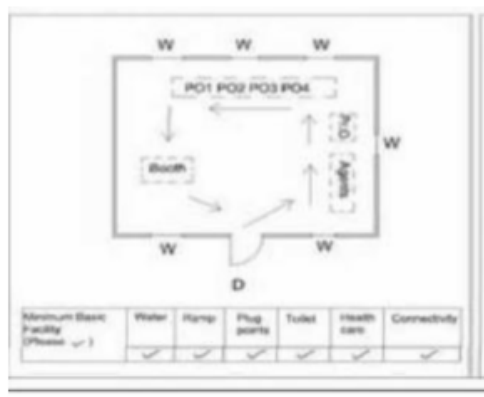

Google Map View

Polling Station Building Front View

Polling Station Front View

Cad View

Key MAP View

1 பெயர் : ரங்கராஜ் தந்தை பெயர் : சவுண்டப்பகவுண்டர் வீட்டு எண் : 1 வயது : 52 பாலினம் : ஆண்	ATS0948091 Photo is available	2 பெயர் : சுமதி இதரர் பெயர் : சண்முகசுந்தரம் வீட்டு எண் : 1 வயது : 45 பாலினம் : பெண்	ATS0340869 Photo is available	3 பெயர் : தேன் மலர் கணவர் பெயர் : ரங்கராஜ் வீட்டு எண் : 1 வயது : 37 பாலினம் : பெண்	ATS0948109 Photo is available
4 பெயர் : மோனிஷா இதரர் பெயர் : - வீட்டு எண் : 1 வயது : 34 பாலினம் : பெண்	ATS0340885 Photo is available	5 பெயர் : பால்ராஜ் தந்தை பெயர் : மணி வீட்டு எண் : 1 வயது : 34 பாலினம் : ஆண்	ATS0948075 Photo is available	6 பெயர் : முஹமது இக்பால் ஜெ தந்தை பெயர் : கே எஸ் ஜமாலுதீன் வீட்டு எண் : 1/3 வயது : 52 பாலினம் : ஆண்	ATS2878155 Photo is available
7 பெயர் : பிரகாசன் தந்தை பெயர் : கருப்புசாமி வீட்டு எண் : 1-3 வயது : 29 பாலினம் : ஆண்	ATS1234954 Photo is available	8 பெயர் : எம் ஆஃப்ரின் தாஜ் தந்தை பெயர் : முஹமது இக்பால் வீட்டு எண் : 1/3,அக்சுதா கார்டன் வயது : 19 பாலினம் : பெண்	ATS3203593 Photo is available	9 பெயர் : ராமன் தந்தை பெயர் : குள்ளன் வீட்டு எண் : 1/490-2 வயது : 60 பாலினம் : ஆண்	ATS1955004 Photo is available
10 பெயர் : விஜயலட்சுமி கணவர் பெயர் : ராமன் வீட்டு எண் : 1/490-2 வயது : 53 பாலினம் : பெண்	ATS1954999 Photo is available	11 பெயர் : ரஞ்சித் குமார் தந்தை பெயர் : ராமன் வீட்டு எண் : 1/490-2 வயது : 31 பாலினம் : ஆண்	ATS1954981 Photo is available	12 பெயர் : ஜனனி தந்தை பெயர் : வசுதேவன் வீட்டு எண் : 2 அக்சுதா கார்டன் பேஸ் 1 வயது : 22 பாலினம் : பெண்	ATS3213287 Photo is available
13 பெயர் : கோபால்சாமி தந்தை பெயர் : கந்தசாமி வீட்டு எண் : 3 வயது : 36 பாலினம் : ஆண்	ATS0114280 Photo is available	14 பெயர் : சிந்து கணவர் பெயர் : பிரகாஷ் வீட்டு எண் : 3 வயது : 35 பாலினம் : பெண்	ATS1728468 Photo is available	15 பெயர் : கார்த்திக் தந்தை பெயர் : மாரன் வீட்டு எண் : 3 வயது : 29 பாலினம் : ஆண்	ATS1283260 Photo is available
16 பெயர் : வசந்தாமணி கணவர் பெயர் : மணியன் வீட்டு எண் : 3-1 வயது : 57 பாலினம் : பெண்	ATS2563328 Photo is available	17 பெயர் : துளசிமணி கணவர் பெயர் : கருப்புசாமி வீட்டு எண் : 3-1 வயது : 49 பாலினம் : பெண்	FRW4442885 Photo is available	18 பெயர் : பொன்னுசாமி தந்தை பெயர் : மணியன் வீட்டு எண் : 3-1 வயது : 38 பாலினம் : ஆண்	ATS0114264 Photo is available
19 பெயர் : மாரி கணவர் பெயர் : நாராயணன் வீட்டு எண் : 3-2 வயது : 72 பாலினம் : பெண்	ATS2563336 Photo is available	20 பெயர் : விஜயகுமார் தந்தை பெயர் : பண்ணாரி வீட்டு எண் : 3/2 வயது : 41 பாலினம் : ஆண்	ATS1512011 Photo is available	21 பெயர் : சரசுவதி கணவர் பெயர் : வெங்கிடசாமி வீட்டு எண் : 3-3 வயது : 58 பாலினம் : பெண்	FRW1548536 Photo is available
22 பெயர் : சின்னச்சாமி தந்தை பெயர் : வீரமலைகவுண்டர் வீட்டு எண் : 3-4 வயது : 60 பாலினம் : ஆண்	CSP1132307 Photo is available	23 பெயர் : ஆறுச்சாமி தந்தை பெயர் : வீரமலைகவுண்டர் வீட்டு எண் : 3-4 வயது : 54 பாலினம் : ஆண்	ATS2563351 Photo is available	24 பெயர் : தமிழ்செல்வி கணவர் பெயர் : சின்னச்சாமி வீட்டு எண் : 3-4 வயது : 52 பாலினம் : பெண்	CSP1132208 Photo is available
25 பெயர் : ரமயா பிரியா தந்தை பெயர் : சின்னசாமி வீட்டு எண் : 3/4 வயது : 26 பாலினம் : பெண்	ATS1811744 Photo is available	26 பெயர் : ஜோதிமணி தந்தை பெயர் : ராமசாமி வீட்டு எண் : 3-4A வயது : 50 பாலினம் : ஆண்	FRW3928207 Photo is available	27 பெயர் : வரதராஜ் தந்தை பெயர் : தங்கவேலு வீட்டு எண் : 3-4A வயது : 50 பாலினம் : ஆண்	FRW1525591 Photo is available
28 பெயர் : ராஜாத்தி கணவர் பெயர் : வரதராஜ் வீட்டு எண் : 3-4A வயது : 43 பாலினம் : பெண்	ATS0853812 Photo is available	29 பெயர் : தங்கமணி கணவர் பெயர் : ஆறுமுகம் வீட்டு எண் : 3-4B வயது : 49 பாலினம் : பெண்	FRW3928231 Photo is available	30 பெயர் : அனுசுயாதேவி தந்தை பெயர் : ஆறுச்சாமி வீட்டு எண் : 3-4B வயது : 41 பாலினம் : பெண்	FRW3929262 Photo is available