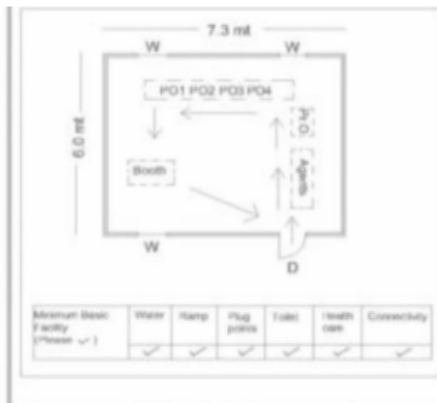

Google Map View

Polling Station Building Front View

Polling Station Front View

Cad View

Key MAP View

1 பெயர் : சரோஜா கணவர் பெயர் : கந்தசாமி வீட்டு எண் : 1 வயது : 56 பாலினம் : பெண் Photo is available	ATS0341032	2 பெயர் : ராதாமணி கணவர் பெயர் : குமார் வீட்டு எண் : 1 வயது : 42 பாலினம் : பெண் Photo is available	ATS0115337	3 பெயர் : சுகன்யாராணி கணவர் பெயர் : முருகராஜ் வீட்டு எண் : 1 வயது : 41 பாலினம் : பெண் Photo is available	ATS0115345
4 பெயர் : மாணிக்கராஜ் ச தந்தை பெயர் : சுப்பிரமணியம் வீட்டு எண் : 1 வயது : 39 பாலினம் : ஆண் Photo is available	ATS0854471	5 பெயர் : லோகேஷ் ராவ் தந்தை பெயர் : ராஜாராவ் வீட்டு எண் : 1 வயது : 36 பாலினம் : ஆண் Photo is available	ATS1728286	6 பெயர் : விசுவநாதன் தந்தை பெயர் : மோகன் வீட்டு எண் : 1 வயது : 28 பாலினம் : ஆண் Photo is available	ATS1728260
7 பெயர் : செ தவமணி தந்தை பெயர் : ல. செந்தில்குமார் வீட்டு எண் : 1/29 வயது : 21 பாலினம் : பெண் Photo is available	ATS3017761	8 பெயர் : தெய்வானை கணவர் பெயர் : குருசாமி வீட்டு எண் : 1-44 வயது : 56 பாலினம் : பெண் Photo is available	ATS0114330	9 பெயர் : வேலுச்சாமி தந்தை பெயர் : கருப்புசாமி வீட்டு எண் : 1-44 வயது : 51 பாலினம் : ஆண் Photo is available	ATS2566396
10 பெயர் : பிரகாஷ் தந்தை பெயர் : ஜேகோப் வீட்டு எண் : 1/54 வயது : 43 பாலினம் : ஆண் Photo is available	ATS2855195	11 பெயர் : காமாட்சியம்மாள் இதரர் பெயர் : ரங்கசாமி வீட்டு எண் : 1-63 வயது : 80 பாலினம் : பெண் Photo is available	ATS2566404	12 பெயர் : கணேசன் இதரர் பெயர் : ரங்கசாமி வீட்டு எண் : 1-63 வயது : 52 பாலினம் : ஆண் Photo is available	ATS2566412
13 பெயர் : சந்தியாவதனம் தந்தை பெயர் : கணேசன் ர் வீட்டு எண் : 1/63 வயது : 21 பாலினம் : பெண் Photo is available	ATS3048469	14 பெயர் : வெள்ளிகிரி தந்தை பெயர் : நஞ்சுண்டன் வீட்டு எண் : 1-83 வயது : 63 பாலினம் : ஆண் Photo is available	ATS0854836	15 பெயர் : சரோஜினி கணவர் பெயர் : வெள்ளிகிரி வீட்டு எண் : 1-83 வயது : 57 பாலினம் : பெண் Photo is available	ATS0114355
16 பெயர் : சான்பாஷா தந்தை பெயர் : காதர்பாட்சா வீட்டு எண் : 1-96 வயது : 59 பாலினம் : ஆண் Photo is available	ATS2566438	17 பெயர் : குஜராபானு தந்தை பெயர் : காதர்பாட்சா வீட்டு எண் : 1-96 வயது : 51 பாலினம் : பெண் Photo is available	ATS2566446	18 பெயர் : சபியாபானு தந்தை பெயர் : காதர்பாட்சா வீட்டு எண் : 1-96 வயது : 50 பாலினம் : பெண் Photo is available	ATS2566453
19 பெயர் : ஜோதிமணி கணவர் பெயர் : நஞ்சுண்டகவுண்டர் வீட்டு எண் : 1-97 வயது : 57 பாலினம் : பெண் Photo is available	ATS2566461	20 பெயர் : கருப்பம்மாள் கணவர் பெயர் : ஜோதிமணி வீட்டு எண் : 1-97 வயது : 55 பாலினம் : பெண் Photo is available	ATS2566479	21 பெயர் : கருப்புசாமி தந்தை பெயர் : நஞ்சுப்பன் வீட்டு எண் : 1-99 வயது : 60 பாலினம் : ஆண் Photo is available	ATS2566487
22 பெயர் : கண்ணம்மாள் கணவர் பெயர் : கருப்புசாமி வீட்டு எண் : 1-99 வயது : 51 பாலினம் : பெண் Photo is available	ATS2566495	23 பெயர் : ரங்கராஜ் தந்தை பெயர் : சுப்பையகவுடர் வீட்டு எண் : 1-102 வயது : 55 பாலினம் : ஆண் Photo is available	ATS2566511	24 பெயர் : பழனிச்சாமி தந்தை பெயர் : நஞ்சுப்பகவுண்டர் வீட்டு எண் : 1-103 வயது : 76 பாலினம் : ஆண் Photo is available	FRW1523901
25 பெயர் : லலிதாமணி கணவர் பெயர் : வரதராஜ் வீட்டு எண் : 1-103 வயது : 61 பாலினம் : பெண் Photo is available	ATS2566537	26 பெயர் : முருகேசன் தந்தை பெயர் : ராவளகவுண்டர் வீட்டு எண் : 1-104 வயது : 64 பாலினம் : ஆண் Photo is available	ATS2566545	27 பெயர் : ராஜாமணி தந்தை பெயர் : ராமசாமி வீட்டு எண் : 1-105 வயது : 65 பாலினம் : பெண் Photo is available	ATS2566578
28 பெயர் : பழனிசாமி தந்தை பெயர் : திம்மையாகவுடர் வீட்டு எண் : 1-106 வயது : 62 பாலினம் : ஆண் Photo is available	FRW4286795	29 பெயர் : ராஜலட்சுமி கணவர் பெயர் : பழனிசாமி வீட்டு எண் : 1-106 வயது : 54 பாலினம் : பெண் Photo is available	FRW4286803	30 பெயர் : மகேஸ் தந்தை பெயர் : கோபாலகிருஷ்ணன் வீட்டு எண் : 1-107 வயது : 49 பாலினம் : ஆண் Photo is available	ATS2566602