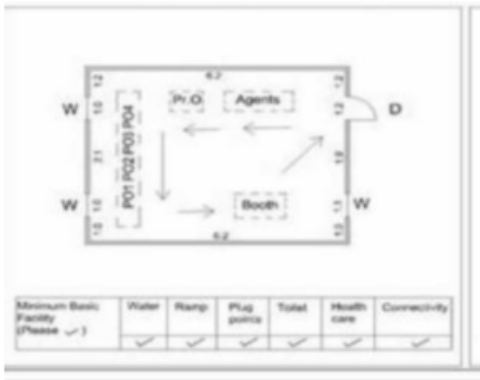

Google Map View

Polling Station Building Front View

Polling Station Front View

Cad View

Key MAP View

1 பெயர் : ரவி தந்தை பெயர்: ராமன் வீட்டு எண் : 1 வயது : 53 பாலினம் : ஆண் Photo is available	ATS1935402	2 பெயர் : புஷ்பா கணவர் பெயர்: ரவி வீட்டு எண் : 1 வயது : 46 பாலினம் : பெண் Photo is available	ATS1935394	3 பெயர் : ரேவதி தந்தை பெயர்: ரவி வீட்டு எண் : 1 வயது : 27 பாலினம் : பெண் Photo is available	ATS1935386
4 பெயர் : செளந்தர்யா தந்தை பெயர்: காலீராஜ் வீட்டு எண் : 1/1 வயது : 27 பாலினம் : பெண் Photo is available	ATS2855765	5 பெயர் : கௌசல்யா தந்தை பெயர்: மாரப்பன் வீட்டு எண் : 1-4 வயது : 31 பாலினம் : பெண் Photo is available	ATS1089192	6 பெயர் : பிரபாகரன் தந்தை பெயர்: சிவராமன் வீட்டு எண் : 1-31 வயது : 29 பாலினம் : ஆண் Photo is available	ATS1235662
7 பெயர் : மருதம்மாள் கணவர் பெயர்: ராமன் வீட்டு எண் : 1-43 வயது : 70 பாலினம் : பெண் Photo is available	ATS0652677	8 பெயர் : கணேஷ் குமார் தந்தை பெயர்: பாலசுப்ரமணியன் வீட்டு எண் : 1/43-1 வயது : 31 பாலினம் : ஆண் Photo is available	ATS1792159	9 பெயர் : ஷீலா தந்தை பெயர்: சேகர் வீட்டு எண் : 1-46 வயது : 37 பாலினம் : பெண் Photo is available	ATS1089200
10 பெயர் : சகீலா தந்தை பெயர்: சேகர் வீட்டு எண் : 1-46 வயது : 35 பாலினம் : பெண் Photo is available	ATS1089218	11 பெயர் : சண்முகம் தந்தை பெயர்: ராமசாமி வீட்டு எண் : 1-114 வயது : 42 பாலினம் : ஆண் Photo is available	FRW4883245	12 பெயர் : சந்திரன் தந்தை பெயர்: நஞ்சப்பன் வீட்டு எண் : 1-145 வயது : 67 பாலினம் : ஆண் Photo is available	ATS1565019
13 பெயர் : துளசிமணி கணவர் பெயர்: சந்திரன் வீட்டு எண் : 1-145 வயது : 60 பாலினம் : பெண் Photo is available	ATS1565035	14 பெயர் : முகமதுஅலி தந்தை பெயர்: முகமது வீட்டு எண் : 1-148 வயது : 54 பாலினம் : ஆண் Photo is available	ATS1153089	15 பெயர் : ஜனீசா முகமது அலி கணவர் பெயர்: முகமது அலி வீட்டு எண் : 1-148 வயது : 43 பாலினம் : பெண் Photo is available	ATS1153097
16 பெயர் : பாண்டியன் தந்தை பெயர்: சின்னராஜ் வீட்டு எண் : 1/167-20 வயது : 52 பாலினம் : ஆண் Photo is available	FRW3720950	17 பெயர் : பாப்பாத்தி கணவர் பெயர்: பாண்டியன் வீட்டு எண் : 1/167-20 வயது : 48 பாலினம் : பெண் Photo is available	FRW3721305	18 பெயர் : நிற்கம்மா கணவர் பெயர்: முத்துமாணிக்கம் வீட்டு எண் : 1-198 வயது : 49 பாலினம் : பெண் Photo is available	ATS1283548
19 பெயர் : திவ்யா சோ தந்தை பெயர்: சோலைமுத்து வீட்டு எண் : 1/204-12 வயது : 20 பாலினம் : பெண் Photo is available	ATS3076239	20 பெயர் : சுமையாபர்வீன் கணவர் பெயர்: முகமதுஅலி வீட்டு எண் : 1/209 வயது : 38 பாலினம் : பெண் Photo is available	ATS3008927	21 பெயர் : சுகன்யா கணவர் பெயர்: சசிகுமார் வீட்டு எண் : 1/219 வயது : 27 பாலினம் : பெண் Photo is available	ATS2812162
22 பெயர் : பூபதி தந்தை பெயர்: ராமசாமி வீட்டு எண் : 1-220 வயது : 31 பாலினம் : ஆண் Photo is available	ATS1089226	23 பெயர் : செல்வகணபதி தந்தை பெயர்: பழனிச்சாமி வீட்டு எண் : 1/226 வயது : 23 பாலினம் : ஆண் Photo is available	ATS2762144	24 பெயர் : செல்வநாயகி பி தந்தை பெயர்: பழனிச்சாமி வீட்டு எண் : 1/226 வயது : 21 பாலினம் : பெண் Photo is available	ATS3046646
25 பெயர் : கவிந் கோபிநாத் தாயின் பெயர்: மஞ்சலா வீட்டு எண் : 1/230 வயது : 21 பாலினம் : ஆண் Photo is available	ATS3076197	26 பெயர் : ரியாநிதா ர தந்தை பெயர்: ரவிசந்திரன் வீட்டு எண் : 1/234 வயது : 26 பாலினம் : பெண் Photo is available	ATS3083185	27 பெயர் : லோகேஸ் குமார் தந்தை பெயர்: வேலுசாமி வீட்டு எண் : 1-241 வயது : 27 பாலினம் : ஆண் Photo is available	ATS1728104
28 பெயர் : தேவராஜ் தந்தை பெயர்: மாதன் வீட்டு எண் : 1/260-3 வயது : 59 பாலினம் : ஆண் Photo is available	JBB3839826	29 பெயர் : கண்ணம்மாள் கணவர் பெயர்: தேவராஜ் வீட்டு எண் : 1/260-3 வயது : 49 பாலினம் : பெண் Photo is available	JBB3839834	30 பெயர் : நந்தினி தந்தை பெயர்: தேவராஜ் வீட்டு எண் : 1/260-3 வயது : 33 பாலினம் : பெண் Photo is available	IBU1931179