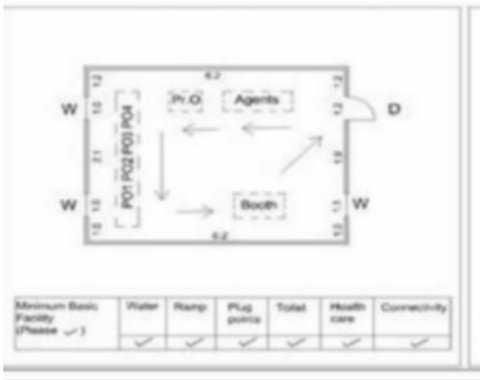

Google Map View

Polling Station Building Front View

Polling Station Front View

Cad View

Key MAP View

1 பெயர் : துர்கா தந்தை பெயர்: செல்வராஜ் வீட்டு எண் : 1 வயது : 32 பாலினம் : பெண் Photo is available	ATS0948745	2 பெயர் : காவியா ச தந்தை பெயர்: சந்திர மோகன் வீட்டு எண் : 1/105 வயது : 20 பாலினம் : பெண் Photo is available	ATS3147907	3 பெயர் : சந்திரகுமார் தந்தை பெயர்: சின்னன் வீட்டு எண் : 1-164 வயது : 82 பாலினம் : ஆண் Photo is available	ATS1283612
4 பெயர் : காஞ்சனாதேவி கணவர் பெயர்: சந்திரகுமார் வீட்டு எண் : 1-164 வயது : 50 பாலினம் : பெண் Photo is available	ATS1283620	5 பெயர் : சந்தோஷ் தந்தை பெயர்: சந்திரகுமார் வீட்டு எண் : 1/164 வயது : 33 பாலினம் : ஆண் Photo is available	ATS2714251	6 பெயர் : முருகன் தந்தை பெயர்: வெங்கிட்டன் வீட்டு எண் : 1-360 வயது : 42 பாலினம் : ஆண் Photo is available	ATS1089473
7 பெயர் : செல்வக்குமார் தந்தை பெயர்: பொன்னுசாமி வீட்டு எண் : 1/437 வயது : 30 பாலினம் : ஆண் Photo is available	ATS1089804	8 பெயர் : சுப்ரமணியம் தந்தை பெயர்: இராமலிங்கம் வீட்டு எண் : 1/512/எஸ்29 வயது : 64 பாலினம் : ஆண் Photo is available	KXQ1441252	9 பெயர் : காயத்திரி ஸ் தந்தை பெயர்: சுப்ரமணியம் ரா வீட்டு எண் : 1/512-எஸ்29 வயது : 23 பாலினம் : பெண் Photo is available	UKW1572833
10 பெயர் : சரஸ்வதி கணவர் பெயர்: ரமேஷ் வீட்டு எண் : 1-603 வயது : 40 பாலினம் : பெண் Photo is available	ATS0855999	11 பெயர் : ரமேஸ் தந்தை பெயர்: ராஜா வீட்டு எண் : 1-604 வயது : 39 பாலினம் : ஆண் Photo is available	ATS0341362	12 பெயர் : பிரவீன் குமார் தந்தை பெயர்: கணபதி வீட்டு எண் : 1-1037 வயது : 27 பாலினம் : ஆண் Photo is available	ATS1726892
13 பெயர் : ராம்பரகாஷ் தந்தை பெயர்: கணபதி வீட்டு எண் : 1/1037 வயது : 25 பாலினம் : ஆண் Photo is available	ATS2820231	14 பெயர் : சாந்தி கணவர் பெயர்: செந்தில்குமார் வீட்டு எண் : 1/767 1 வயது : 46 பாலினம் : பெண் Photo is available	ATS2765410	15 பெயர் : ஸ்வேதா ராஜேந்தரன் கணவர் பெயர்: மனோஜ் பிரபாகர் சுந்தரம் வீட்டு எண் : 4/1 வயது : 37 பாலினம் : பெண் Photo is available	ATS2956761
16 பெயர் : சங்கீதா கணவர் பெயர்: இசக்கியம்மாள் வீட்டு எண் : 4-18 வயது : 36 பாலினம் : பெண் Photo is available	ATS1089655	17 பெயர் : மு.ஜோதிமணி கணவர் பெயர்: ஆனந்தகுமார் வீட்டு எண் : 4/20 வயது : 22 பாலினம் : பெண் Photo is available	ATS3152931	18 பெயர் : சந்திரன் தந்தை பெயர்: பெரிய ராமன் வீட்டு எண் : 4-38 வயது : 60 பாலினம் : ஆண் Photo is available	ATS1089853
19 பெயர் : வேணுகோபால் தந்தை பெயர்: சிவானந்தம் வீட்டு எண் : 4/90 வயது : 51 பாலினம் : ஆண் Photo is available	FRW1634666	20 பெயர் : ஜெயா கணவர் பெயர்: செந்தில்குமார் வீட்டு எண் : 4/90 வயது : 49 பாலினம் : பெண் Photo is available	ZBC1627041	21 பெயர் : கவிதா வேணுகோபால் கணவர் பெயர்: வேணுகோபால் வீட்டு எண் : 4/90 வயது : 44 பாலினம் : பெண் Photo is available	FRW1634658
22 பெயர் : சிரிராம் தந்தை பெயர்: வேணுகோபால் வீட்டு எண் : 4/90 வயது : 23 பாலினம் : ஆண் Photo is available	ATS3050457	23 பெயர் : காமதேவ் மண்டல் தந்தை பெயர்: தாசூர் மண்டல் வீட்டு எண் : 4/90-12 வயது : 54 பாலினம் : ஆண் Photo is available	ATS3199056	24 பெயர் : விஜயலட்சுமி கணவர் பெயர்: மனோகரன் வீட்டு எண் : 4/90-14 வயது : 65 பாலினம் : பெண் Photo is available	ATS2383040
25 பெயர் : வரதராஜன் தந்தை பெயர்: செல்வப்பா ஐயர் வீட்டு எண் : 4/90-16 வயது : 78 பாலினம் : ஆண் Photo is available	ATS1883537	26 பெயர் : ராஜேஸ்வரி தந்தை பெயர்: அனந்தராமன் வீட்டு எண் : 4/90-16 வயது : 67 பாலினம் : பெண் Photo is available	ATS1883495	27 பெயர் : மகாதேவன் தந்தை பெயர்: வரதராஜன் வீட்டு எண் : 4-90-16 வயது : 39 பாலினம் : ஆண் Photo is available	ATS3508082
28 பெயர் : சந்தோஷ் தந்தை பெயர்: வாசு வீட்டு எண் : 4/90-17 வயது : 47 பாலினம் : ஆண் Photo is available	ATS2855872	29 பெயர் : பிரசன்னா பிரியா கணவர் பெயர்: சந்தோஷ் வீட்டு எண் : 4/90-17 வயது : 44 பாலினம் : பெண் Photo is available	ATS2856136	30 பெயர் : முருகேசன் தந்தை பெயர்: ராமராஜ் ராமராஜ் வீட்டு எண் : 4/90/19 வயது : 65 பாலினம் : ஆண் Photo is available	ATS2865558