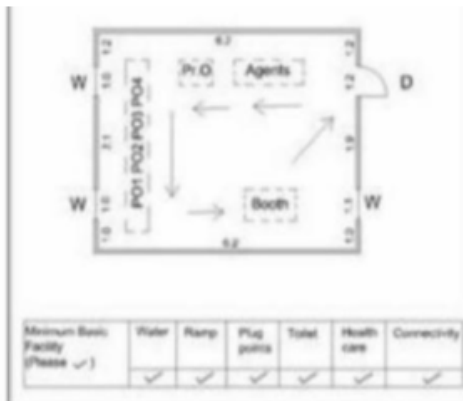

Google Map View

Polling Station Building Front View

Polling Station Front View

Cad View

Key MAP View

1 பெயர் : தங்கவேல் தந்தை பெயர்: ஆறுமுகம் வீட்டு எண் : 1 வயது : 75 பாலினம் : ஆண் Photo is available	ATS0613976	2 பெயர் : செல்வமான் தந்தை பெயர்: வடமுகம் வீட்டு எண் : 1 வயது : 49 பாலினம் : பெண் Photo is available	ATS0653154	3 பெயர் : அருண்சிங் தந்தை பெயர்: சோப்நாத்சிங் வீட்டு எண் : 1 வயது : 42 பாலினம் : ஆண் Photo is available	ATS0653824
4 பெயர் : கிருஷ்ணசாமி தந்தை பெயர்: ரங்கன் வீட்டு எண் : 1-1 வயது : 74 பாலினம் : ஆண் Photo is available	FRW1522986	5 பெயர் : சுப்பமான் கணவர் பெயர்: கிருஷ்ணசாமி வீட்டு எண் : 1-1 வயது : 66 பாலினம் : பெண் Photo is available	FRW1523182	6 பெயர் : பழனிச்சாமி தந்தை பெயர்: முத்து கவுண்டர் வீட்டு எண் : 1-2 வயது : 71 பாலினம் : ஆண் Photo is available	ATS0948869
7 பெயர் : சிவகாமி கணவர் பெயர்: பழனிசாமி வீட்டு எண் : 1-2 வயது : 68 பாலினம் : பெண் Photo is available	ATS0949024	8 பெயர் : சந்தோஷ் தந்தை பெயர்: மணிகண்டன் வீட்டு எண் : 1/3 வயது : 25 பாலினம் : ஆண் Photo is available	ATS2856318	9 பெயர் : சசிக்குமார் தந்தை பெயர்: ரங்கசாமி வீட்டு எண் : 1-6 வயது : 44 பாலினம் : ஆண் Photo is available	FRW3953783
10 பெயர் : ராஜாமணி கணவர் பெயர்: ரங்கராஜ் வீட்டு எண் : 1-7 வயது : 46 பாலினம் : பெண் Photo is available	FRW3954062	11 பெயர் : கவிதா கணவர் பெயர்: வேலுமணி வீட்டு எண் : 1-7 வயது : 46 பாலினம் : பெண் Photo is available	FRW3951951	12 பெயர் : ரவி தந்தை பெயர்: மாரிமுத்து வீட்டு எண் : 1-10 வயது : 54 பாலினம் : ஆண் Photo is available	ATS0653360
13 பெயர் : லட்சுமி கணவர் பெயர்: ரவி வீட்டு எண் : 1-10 வயது : 53 பாலினம் : பெண் Photo is available	ATS0653378	14 பெயர் : கனகராஜ் தந்தை பெயர்: பத்திரன் வீட்டு எண் : 1-20 வயது : 43 பாலினம் : ஆண் Photo is available	FRW1546753	15 பெயர் : யுவராஜ் தந்தை பெயர்: ஆறுமுகம் வீட்டு எண் : 1-23 வயது : 45 பாலினம் : ஆண் Photo is available	FRW1524263
16 பெயர் : பழனிச்சாமி தந்தை பெயர்: ரங்கன் வீட்டு எண் : 1-26 வயது : 57 பாலினம் : ஆண் Photo is available	FRW4216529	17 பெயர் : பிரசாந்த் பி தந்தை பெயர்: பார்த்தசாரதி வீட்டு எண் : 1/27 வயது : 34 பாலினம் : ஆண் Photo is available	ZUO0272872	18 பெயர் : பியூலா தந்தை பெயர்: சிவக்குமார் வீட்டு எண் : 1/27 வயது : 32 பாலினம் : பெண் Photo is available	WJB3049145
19 பெயர் : ராஜன் தந்தை பெயர்: வேலுச்சாமி வீட்டு எண் : 1-29 வயது : 62 பாலினம் : ஆண் Photo is available	ATS0653535	20 பெயர் : தமிழ்செல்வி கணவர் பெயர்: ராஜன் வீட்டு எண் : 1-29 வயது : 50 பாலினம் : பெண் Photo is available	ATS0115824	21 பெயர் : முத்துராணி கணவர் பெயர்: ராஜன் வீட்டு எண் : 1-29 வயது : 49 பாலினம் : பெண் Photo is available	ATS0653527
22 பெயர் : விமலா கணவர் பெயர்: மணி வீட்டு எண் : 1-32 வயது : 84 பாலினம் : பெண் Photo is available	ATS0653311	23 பெயர் : மணி தந்தை பெயர்: ராஜ் வீட்டு எண் : 1-32 வயது : 84 பாலினம் : ஆண் Photo is available	ATS0653337	24 பெயர் : பிரியதர்ஷினி தந்தை பெயர்: முத்துசாமி வீட்டு எண் : 1/32 வயது : 24 பாலினம் : பெண் Photo is available	ATS2712081
25 பெயர் : விஷ்ணுதேவ் ர தந்தை பெயர்: ரங்கசாமி வீட்டு எண் : 1/33 வயது : 20 பாலினம் : ஆண் Photo is available	ATS3216256	26 பெயர் : பிரசாந்த் தந்தை பெயர்: சின்னசாமி வீட்டு எண் : 1/34 வயது : 25 பாலினம் : ஆண் Photo is available	ATS2712248	27 பெயர் : பட்டைவரி கணவர் பெயர்: சரவணக்குமார் வீட்டு எண் : 1-37 வயது : 32 பாலினம் : பெண் Photo is available	ATS1153501
28 பெயர் : சரண்யா கணவர் பெயர்: முத்துகுமார் வீட்டு எண் : 1/37 வயது : 22 பாலினம் : பெண் Photo is available	ATS3033628	29 பெயர் : கனிஷ்கா தந்தை பெயர்: ரங்கநாதன் வீட்டு எண் : 1/37 வயது : 21 பாலினம் : பெண் Photo is available	ATS3033610	30 பெயர் : செந்தில் தந்தை பெயர்: சின்னசாமி வீட்டு எண் : 1/39 வயது : 40 பாலினம் : ஆண் Photo is available	ATS2856565