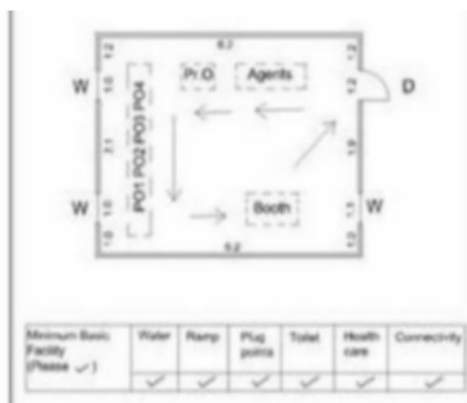

Google Map View

Polling Station Building Front View

Polling Station Front View

Cad View

Key MAP View

1 பெயர் : இளங்கோவன் தந்தை பெயர் : காளப்பன் வீட்டு எண் : 4-52 வயது : 57 பாலினம் : ஆண்	ATS2569192 Photo is available	2 பெயர் : சுசிலா கணவர் பெயர் : இளங்கோவன் வீட்டு எண் : 4-52 வயது : 55 பாலினம் : பெண்	ATS2569200 Photo is available	3 பெயர் : சுப்பையன் தந்தை பெயர் : ரங்கப்பகவுண்டர் வீட்டு எண் : 4-55 வயது : 75 பாலினம் : ஆண்	ATS2569218 Photo is available
4 பெயர் : சாந்தாமணி கணவர் பெயர் : சுப்பையன் வீட்டு எண் : 4-55 வயது : 64 பாலினம் : பெண்	ATS2569226 Photo is available	5 பெயர் : நீலவேணி தந்தை பெயர் : சுப்பையன் வீட்டு எண் : 4-55 வயது : 45 பாலினம் : பெண்	FRW1523869 Photo is available	6 பெயர் : வேடசாமி தந்தை பெயர் : பொம்மண்ணகவுண்டர் வீட்டு எண் : 4-58 வயது : 76 பாலினம் : ஆண்	ATS2569234 Photo is available
7 பெயர் : சகுந்தலா கணவர் பெயர் : வேடசாமி வீட்டு எண் : 4-58 வயது : 60 பாலினம் : பெண்	ATS2569242 Photo is available	8 பெயர் : வசந்தகுமார் தந்தை பெயர் : வேடசாமி வீட்டு எண் : 4-58 வயது : 42 பாலினம் : ஆண்	FRW3939618 Photo is available	9 பெயர் : லட்சுமி கணவர் பெயர் : சாமிநாதன் வீட்டு எண் : 4-60 வயது : 74 பாலினம் : பெண்	ATS2569267 Photo is available
10 பெயர் : நாகராசன் தந்தை பெயர் : சாமிநாதன் வீட்டு எண் : 4-60 வயது : 49 பாலினம் : ஆண்	ATS2569275 Photo is available	#2 11 பெயர் : பாப்பம்மாள் கணவர் பெயர் : பழனியப்பன் வீட்டு எண் : 4-61 வயது : 85 பாலினம் : பெண்	FRW3939717 Photo is available	12 பெயர் : ரங்கசாமி தந்தை பெயர் : பழனியப்பன் வீட்டு எண் : 4-61 வயது : 67 பாலினம் : ஆண்	ATS2569283 Photo is available
13 பெயர் : ரங்கநாயகி கணவர் பெயர் : ரங்கசாமி வீட்டு எண் : 4-61 வயது : 56 பாலினம் : பெண்	ATS2569291 Photo is available	14 பெயர் : மணிமேகலா தந்தை பெயர் : ரங்கசாமி வீட்டு எண் : 4-61 வயது : 36 பாலினம் : பெண்	ATS0115188 Photo is available	15 பெயர் : பழனிச்சாமி தந்தை பெயர் : பழனியப்பன் வீட்டு எண் : 4-63 வயது : 63 பாலினம் : ஆண்	ATS2569317 Photo is available
16 பெயர் : தனபால் தந்தை பெயர் : பழனிச்சாமி வீட்டு எண் : 4-63 வயது : 48 பாலினம் : ஆண்	ATS2569325 Photo is available	17 பெயர் : பத்திராதேவி கணவர் பெயர் : வீரபத்திரன் வீட்டு எண் : 4-64 வயது : 71 பாலினம் : பெண்	ATS2569333 Photo is available	18 பெயர் : குமார் தந்தை பெயர் : அம்மாசைக்கவுண்டர் வீட்டு எண் : 4-67 வயது : 53 பாலினம் : ஆண்	FRW3939634 Photo is available
19 பெயர் : ராதா கணவர் பெயர் : குமார் வீட்டு எண் : 4-67 வயது : 51 பாலினம் : பெண்	ATS2569358 Photo is available	20 பெயர் : ராமசாமி தந்தை பெயர் : சாம்பசிவன் வீட்டு எண் : 4-69 வயது : 74 பாலினம் : ஆண்	ATS2569366 Photo is available	21 பெயர் : குமரகுருபரன் தந்தை பெயர் : ராமசாமி வீட்டு எண் : 4-69 வயது : 45 பாலினம் : ஆண்	FRW4286571 Photo is available
22 பெயர் : சுப்பிரமணியன் தந்தை பெயர் : பழனியப்பன் வீட்டு எண் : 4-73 வயது : 61 பாலினம் : ஆண்	ATS2569382 Photo is available	23 பெயர் : பாக்கியலட்சுமி கணவர் பெயர் : சுப்பிரமணியன் வீட்டு எண் : 4-73 வயது : 50 பாலினம் : பெண்	ATS2569390 Photo is available	24 பெயர் : தொடம்மாள் கணவர் பெயர் : மாரப்பன் வீட்டு எண் : 4-75 வயது : 59 பாலினம் : பெண்	ATS2569408 Photo is available
25 பெயர் : சக்திவேல் தந்தை பெயர் : அய்யாசாமி வீட்டு எண் : 4-76 வயது : 54 பாலினம் : ஆண்	ATS2569416 Photo is available	26 பெயர் : வேலுமணி கணவர் பெயர் : சத்திவேல் வீட்டு எண் : 4-76 வயது : 50 பாலினம் : பெண்	FRW4442943 Photo is available	27 பெயர் : ராஜேஸ்வரி கணவர் பெயர் : வேலுச்சாமி வீட்டு எண் : 4-77 வயது : 63 பாலினம் : பெண்	FRW4286605 Photo is available
28 பெயர் : விஜயன் தந்தை பெயர் : நாச்சிமுத்து வீட்டு எண் : 4-79 வயது : 47 பாலினம் : ஆண்	FRW1524271 Photo is available	29 பெயர் : சுகுமார் தந்தை பெயர் : நாச்சிமுத்து வீட்டு எண் : 4-80 வயது : 49 பாலினம் : ஆண்	ATS2569457 Photo is available	30 பெயர் : பத்மபிரியா கணவர் பெயர் : சுகுமார் வீட்டு எண் : 4-80 வயது : 44 பாலினம் : பெண்	FRW1668623 Photo is available