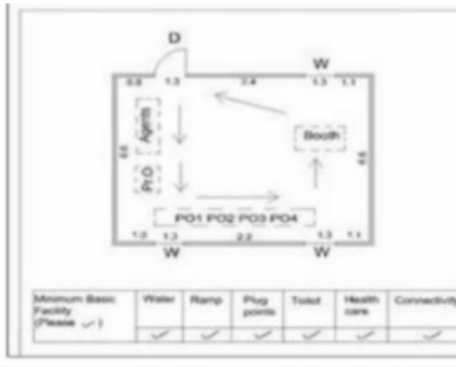

Google Map View

Polling Station Building Front View

Polling Station Front View

Cad View

Key MAP View

<p>1</p> <p>பெயர் : சுப்பிரமணியம் தந்தை பெயர் : மாணிக்கசாமிபிள்ளை வீட்டு எண் : வயது : 74 பாலினம் : ஆண்</p> <p>Photo is available</p>	<p>2</p> <p>பெயர் : சரோஜா கணவர் பெயர் : மணி வீட்டு எண் : 1 வயது : 58 பாலினம் : பெண்</p> <p>Photo is available</p>	<p>3</p> <p>பெயர் : ராஜேஷ் தந்தை பெயர் : துரைசாமி வீட்டு எண் : 1 வயது : 42 பாலினம் : ஆண்</p> <p>Photo is available</p>
<p>4</p> <p>பெயர் : மனோஜகுமார் தந்தை பெயர் : ராஜேந்திரன் வீட்டு எண் : 1 வயது : 38 பாலினம் : ஆண்</p> <p>Photo is available</p>	<p>5</p> <p>பெயர் : நவந்திகிருஷ்ணன் தந்தை பெயர் : மணி வீட்டு எண் : 1 வயது : 37 பாலினம் : ஆண்</p> <p>Photo is available</p>	<p>6</p> <p>பெயர் : மோகன்ராஜ் தந்தை பெயர் : மருதாசலம் வீட்டு எண் : 1 வயது : 37 பாலினம் : ஆண்</p> <p>Photo is available</p>
<p>7</p> <p>பெயர் : மோகன்பிரசாத் தாயின் பெயர் : செல்வி வீட்டு எண் : 1 வயது : 35 பாலினம் : ஆண்</p> <p>Photo is available</p>	<p>8</p> <p>பெயர் : மோகனசுந்தரம் தந்தை பெயர் : ராஜேந்திரன் வீட்டு எண் : 1 வயது : 34 பாலினம் : ஆண்</p> <p>Photo is available</p>	<p>9</p> <p>பெயர் : பிரபா தந்தை பெயர் : வெங்கடாசலம் வீட்டு எண் : 1 வயது : 33 பாலினம் : பெண்</p> <p>Photo is available</p>
<p>10</p> <p>பெயர் : ராஜேந்திரன் தந்தை பெயர் : குடிகிருஷ்ணன் வீட்டு எண் : 2 வயது : 68 பாலினம் : ஆண்</p> <p>Photo is available</p>	<p>11</p> <p>பெயர் : வீ ஜி வெங்கட்ராமகிருஷ்ணன் தந்தை பெயர் : கோபாலகிருஷ்ணன் வீட்டு எண் : 2 வயது : 53 பாலினம் : ஆண்</p> <p>Photo is available</p>	<p>12</p> <p>பெயர் : ரேவதி கணவர் பெயர் : நாகராஜன் வீட்டு எண் : 2-2-652 வயது : 55 பாலினம் : பெண்</p> <p>Photo is available</p>
<p>13</p> <p>பெயர் : ரங்கசாமி தந்தை பெயர் : ஆறுமுகம் வீட்டு எண் : 2-12 வயது : 35 பாலினம் : ஆண்</p> <p>Photo is available</p>	<p>14</p> <p>பெயர் : கலைச்செல்வி கணவர் பெயர் : பிரசாந்த் வீட்டு எண் : 2/12-1 வயது : 40 பாலினம் : பெண்</p> <p>Photo is available</p>	<p>15</p> <p>பெயர் : ராமசாமி இதரர் பெயர் : முருகசுந்தரம் வீட்டு எண் : 2-21 வயது : 70 பாலினம் : ஆண்</p> <p>Photo is available</p>
<p>16</p> <p>பெயர் : பாபு தந்தை பெயர் : பத்திரப்பன் வீட்டு எண் : 2-21 வயது : 43 பாலினம் : ஆண்</p> <p>Photo is available</p>	<p>17</p> <p>பெயர் : சக்திவேல் சண்முகம் தந்தை பெயர் : பழனிசாமி வீட்டு எண் : 2-25 வயது : 54 பாலினம் : ஆண்</p> <p>Photo is available</p>	<p>18</p> <p>பெயர் : ஜீவிடமேரி தந்தை பெயர் : அரோக்கியசாமி வீட்டு எண் : 2-31 வயது : 35 பாலினம் : பெண்</p> <p>Photo is available</p>
<p>19</p> <p>பெயர் : உஷா தந்தை பெயர் : முரளிதரன் வீட்டு எண் : 2-32 வயது : 33 பாலினம் : பெண்</p> <p>Photo is available</p>	<p>20</p> <p>பெயர் : சரண்யா தந்தை பெயர் : ரங்கராஜ் வீட்டு எண் : 2-039 வயது : 32 பாலினம் : பெண்</p> <p>Photo is available</p>	<p>21</p> <p>பெயர் : நிர்மலா ராஜேந்திரபிரலாத் கணவர் பெயர் : மு குருசாமி வீட்டு எண் : 2/65 வயது : 31 பாலினம் : பெண்</p> <p>Photo is available</p>
<p># 22</p> <p>பெயர் : மணி வில்லிசெட்டியார் தந்தை பெயர் : வேல்விசெட்டியார் வீட்டு எண் : 2-74 வயது : 61 பாலினம் : ஆண்</p> <p>Photo is available</p>	<p># 23</p> <p>பெயர் : விஜயலட்சுமி மணி கணவர் பெயர் : மணி வீட்டு எண் : 2-74 வயது : 55 பாலினம் : பெண்</p> <p>Photo is available</p>	<p># 24</p> <p>பெயர் : முரளி மணி தந்தை பெயர் : மணி வீட்டு எண் : 2-74 வயது : 35 பாலினம் : ஆண்</p> <p>Photo is available</p>
<p>25</p> <p>பெயர் : ஷோபா தந்தை பெயர் : மணி வீட்டு எண் : 2-74 வயது : 34 பாலினம் : பெண்</p> <p>Photo is available</p>	<p>26</p> <p>பெயர் : சிரஞ்சீவி தந்தை பெயர் : முத்துசாமி வீட்டு எண் : 2-86 வயது : 39 பாலினம் : ஆண்</p> <p>Photo is available</p>	<p>27</p> <p>பெயர் : அபிநயா தந்தை பெயர் : மூர்த்தி வீட்டு எண் : 2/097 வயது : 26 பாலினம் : பெண்</p> <p>Photo is available</p>
<p>28</p> <p>பெயர் : ராஜி இதரர் பெயர் : துரைசாமி வீட்டு எண் : 2-166 வயது : 66 பாலினம் : ஆண்</p> <p>Photo is available</p>	<p>29</p> <p>பெயர் : கல்பனா கணவர் பெயர் : சிவகணேஷ் வீட்டு எண் : 2-166 வயது : 38 பாலினம் : பெண்</p> <p>Photo is available</p>	<p>30</p> <p>பெயர் : லட்சுமி கணவர் பெயர் : ரங்கராஜ் வீட்டு எண் : 2-170 வயது : 71 பாலினம் : பெண்</p> <p>Photo is available</p>