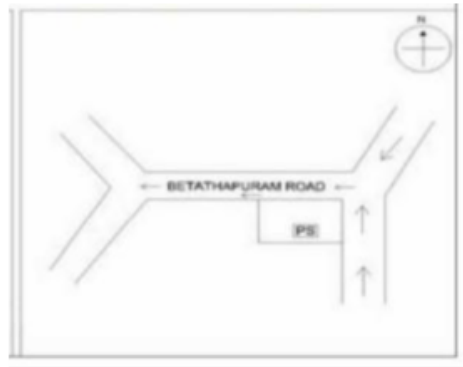

Key MAP View