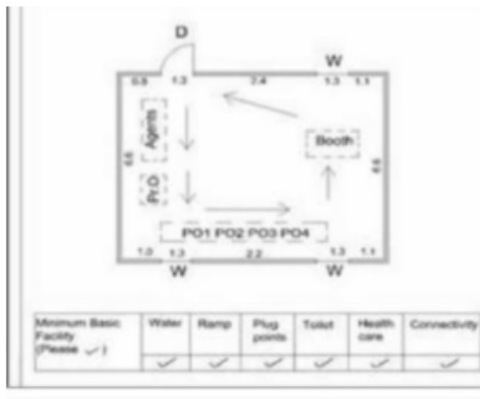

Google Map View

Polling Station Building Front View

Polling Station Front View

Cad View

Key MAP View

1	ATS2954212	பெயர் : முருகானந்தம் தந்தை பெயர்: காளியப்பன் வீட்டு எண் : 1/180-6 வயது : 42 பாலினம் : ஆண்	Photo is available	2	ATS2954204	பெயர் : நதியா கணவர் பெயர்: முருகானந்தம் வீட்டு எண் : 1/180-6 வயது : 38 பாலினம் : பெண்	Photo is available	S 3	ATS1501402	பெயர் : காலியா தந்தை பெயர்: வேலுமணி -- வீட்டு எண் : 2 வயது : 28 பாலினம் : பெண்	Photo is available
4	ATS1727270	பெயர் : புவனேஸ்வரி தந்தை பெயர்: முருகன் வீட்டு எண் : 2-8 வயது : 28 பாலினம் : பெண்	Photo is available	5	ATS1283996	பெயர் : தேவராஜ் தந்தை பெயர்: சின்னசாமி வீட்டு எண் : 2-14 வயது : 35 பாலினம் : ஆண்	Photo is available	6	ATS1284004	பெயர் : கீதா கணவர் பெயர்: தேவராஜ் வீட்டு எண் : 2-14 வயது : 35 பாலினம் : பெண்	Photo is available
7	ATS2988053	பெயர் : யதிஷ்குமார் நா தந்தை பெயர்: நாகராஜ் ஏந் வீட்டு எண் : 2/45 வயது : 23 பாலினம் : ஆண்	Photo is available	8	ATS3015286	பெயர் : சரவணன் தந்தை பெயர்: நாராயணன் வீட்டு எண் : 2/47 வயது : 40 பாலினம் : ஆண்	Photo is available	9	ATS1501477	பெயர் : புஷ்பாதேவி தந்தை பெயர்: ஆரோக்கியராஜ் வீட்டு எண் : 2-52 வயது : 28 பாலினம் : ஆண்	Photo is available
10	ATS0116194	பெயர் : செந்தில் தந்தை பெயர்: சத்தியமூர்த்தி வீட்டு எண் : 2-119 வயது : 48 பாலினம் : ஆண்	Photo is available	11	ATS1881804	பெயர் : மோனிகா தந்தை பெயர்: ராமர் வீட்டு எண் : 2/119 வயது : 27 பாலினம் : பெண்	Photo is available	12	ATS1727312	பெயர் : மிதுன் தந்தை பெயர்: வேலுமணி வீட்டு எண் : 2-122 வயது : 27 பாலினம் : ஆண்	Photo is available
13	ATS3141611	பெயர் : மார்ஷ்வரி மணிகண்டன் கணவர் பெயர்: மார்ஷ்வரி மணிகண்டன் வீட்டு எண் : 2/126 வயது : 38 பாலினம் : பெண்	Photo is available	14	ATS2856987	பெயர் : ஜெயா ர தந்தை பெயர்: ரவிந்ரபகர வீட்டு எண் : 2/127-2 வயது : 25 பாலினம் : பெண்	Photo is available	15	ATS0857359	பெயர் : சதீஸ் தந்தை பெயர்: அப்பாதுரை வீட்டு எண் : 2-129 வயது : 35 பாலினம் : ஆண்	Photo is available
16	ATS1236819	பெயர் : இளையராஜ் தந்தை பெயர்: சின்னச்சாமி வீட்டு எண் : 2-130 வயது : 47 பாலினம் : ஆண்	Photo is available	17	ATS1236827	பெயர் : ராஜேஸ்வரி கணவர் பெயர்: இளையராஜா வீட்டு எண் : 2-130 வயது : 37 பாலினம் : பெண்	Photo is available	18	ATS2856896	பெயர் : கண்ணன் தந்தை பெயர்: முருகப்பன் வீட்டு எண் : 2/138 வயது : 57 பாலினம் : ஆண்	Photo is available
19	ATS3010998	பெயர் : தீபதர்ஷினி ச மு தந்தை பெயர்: முத்துக்குமார் வீட்டு எண் : 2/140 வயது : 22 பாலினம் : பெண்	Photo is available	20	ATS0432898	பெயர் : ஜீவா தந்தை பெயர்: ராஜேத்திரன் வீட்டு எண் : 2-143 வயது : 35 பாலினம் : பெண்	Photo is available	21	ATS0961532	பெயர் : கல்பனா தந்தை பெயர்: லட்சுமணன் வீட்டு எண் : 2-143 வயது : 33 பாலினம் : பெண்	Photo is available
22	ATS0342816	பெயர் : கந்தகுமார் தாயின் பெயர்: தங்கம்மாள் வீட்டு எண் : 2-144 வயது : 43 பாலினம் : ஆண்	Photo is available	23	WJB3730835	பெயர் : செல்லப்பிள்ளை செல்லப்பிள்ளை தந்தை பெயர்: அய்யப்பிள்ளை வீட்டு எண் : 2/144-6 வயது : 65 பாலினம் : ஆண்	Photo is available	24	WJB0926006	பெயர் : சுதாகர் தந்தை பெயர்: முத்து கிருஷ்ணன் வீட்டு எண் : 2/144-6 வயது : 55 பாலினம் : ஆண்	Photo is available
25	WJB0926709	பெயர் : சுஜாதா கணவர் பெயர்: சுதாகர் வீட்டு எண் : 2/144-6 வயது : 41 பாலினம் : பெண்	Photo is available	26	ATS3227964	பெயர் : கவின கிருஷ்ணா சு தந்தை பெயர்: சுதாகர் வீட்டு எண் : 2/144-6 வயது : 21 பாலினம் : ஆண்	Photo is available	27	ATS0116228	பெயர் : வெண்ணிலாதேவி கணவர் பெயர்: சம்பத் குமார் வீட்டு எண் : 2-148 வயது : 44 பாலினம் : பெண்	Photo is available
28	ATS3105400	பெயர் : நிரஞ்சி செ தந்தை பெயர்: செந்தில் வீட்டு எண் : 2/151 வயது : 20 பாலினம் : பெண்	Photo is available	29	ATS0555789	பெயர் : சுபா தந்தை பெயர்: சுந்தரம் வீட்டு எண் : 2-153 வயது : 37 பாலினம் : பெண்	Photo is available	30	ATS2710531	பெயர் : தமிழ்செல்வி கணவர் பெயர்: ராஜன் வீட்டு எண் : 2/154 வயது : 53 பாலினம் : பெண்	Photo is available