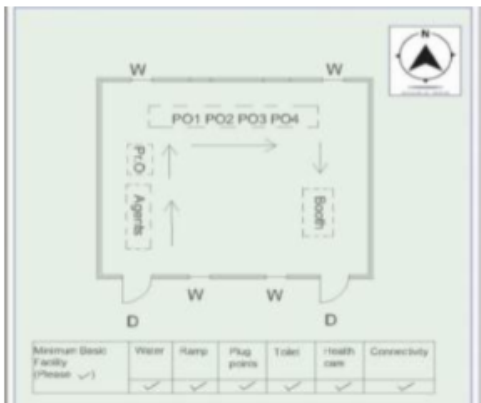

Google Map View

Polling Station Building Front View

Polling Station Front View

Cad View

Key MAP View

1 பெயர் : அப்துல் ரஹ்மான் தந்தை பெயர் : இப்ராஹிம் வீட்டு எண் : 1 வயது : 69 பாலினம் : ஆண்	ATS0621912 Photo is available	2 பெயர் : வீலாவதி கணவர் பெயர் : பாலசுப்பிரமணியம் வீட்டு எண் : 2 வயது : 68 பாலினம் : பெண்	ATS0377077 Photo is available	3 பெயர் : நந்தினி தந்தை பெயர் : பாலசுப்பிரமணி வீட்டு எண் : 2 வயது : 33 பாலினம் : பெண்	ATS0565598 Photo is available
4 பெயர் : ரேவதி தந்தை பெயர் : பாலசுப்ரமணியன் வீட்டு எண் : 2 வயது : 31 பாலினம் : பெண்	ATS0875260 Photo is available	5 பெயர் : யாமினி நாகர் தந்தை பெயர் : அஜய் குமார் வீட்டு எண் : 11/5 வயது : 27 பாலினம் : பெண்	ATS1835636 Photo is available	6 பெயர் : பிரபாகரன் தந்தை பெயர் : மாணிக்கம் வீட்டு எண் : 11-11 வயது : 36 பாலினம் : ஆண்	ATS0219014 Photo is available
7 பெயர் : பவித்ரா தந்தை பெயர் : செல்வராஜ் வீட்டு எண் : 14/50 வயது : 26 பாலினம் : பெண்	ATS2634616 Photo is available	8 பெயர் : கோபிமீடா சாஹி தந்தை பெயர் : பான் பி சாஹி வீட்டு எண் : 15 வயது : 35 பாலினம் : ஆண்	ATS7001803 Photo is available	9 பெயர் : விஜயா கணவர் பெயர் : கண்ணன் வீட்டு எண் : 16 வயது : 63 பாலினம் : பெண்	ATS1734979 Photo is available
10 பெயர் : கார்த்திக் குமார் தந்தை பெயர் : கண்ணன் வீட்டு எண் : 16 வயது : 36 பாலினம் : ஆண்	ATS1734938 Photo is available	11 பெயர் : சுலோசனா கணவர் பெயர் : சுந்தராஜன் வீட்டு எண் : 16ஏ வயது : 70 பாலினம் : பெண்	ATS2788768 Photo is available	12 பெயர் : சுகா கணவர் பெயர் : கார்த்திகேயன் வீட்டு எண் : 16A வயது : 48 பாலினம் : பெண்	ATS0218958 Photo is available
13 பெயர் : ராமேஷ்.ஏஸு தந்தை பெயர் : சுந்தராஜ் வீட்டு எண் : 16ஏ வயது : 38 பாலினம் : ஆண்	ATS2788743 Photo is available	14 பெயர் : சதீஷ்குமார் தந்தை பெயர் : பொன்னுசாமி வீட்டு எண் : 16A-2 வயது : 44 பாலினம் : ஆண்	ATS0376988 Photo is available	15 பெயர் : கனிமொழி கணவர் பெயர் : சதீஷ்குமார் வீட்டு எண் : 16A-2 வயது : 40 பாலினம் : பெண்	ATS0376970 Photo is available
16 பெயர் : பொன்னுசாமி இதரர் பெயர் : பொன்னுசாமி வீட்டு எண் : 16A-3 வயது : 65 பாலினம் : ஆண்	ATS0376954 Photo is available	17 பெயர் : ராணி கணவர் பெயர் : பொன்னுசாமி வீட்டு எண் : 16A-3 வயது : 57 பாலினம் : பெண்	ATS0377051 Photo is available	18 பெயர் : கல்பனா.ம கணவர் பெயர் : மணி வீட்டு எண் : 16ஏ-3 வயது : 47 பாலினம் : பெண்	ATS2789014 Photo is available
19 பெயர் : விஜயகுமார் தந்தை பெயர் : பொன்னுசாமி வீட்டு எண் : 16A-3 வயது : 43 பாலினம் : ஆண்	ATS0377069 Photo is available	20 பெயர் : புண்ணியகுமார் தந்தை பெயர் : பொன்னுசாமி வீட்டு எண் : 16A-3 வயது : 39 பாலினம் : ஆண்	ATS0377408 Photo is available	21 பெயர் : கமிலா பேகம் கணவர் பெயர் : அப்துல் காதர் வீட்டு எண் : 16பீ வயது : 51 பாலினம் : பெண்	ATS2788701 Photo is available
22 பெயர் : ரசீதாவி.அ தந்தை பெயர் : அப்துல் காதர் வீட்டு எண் : 16பீ வயது : 32 பாலினம் : ஆண்	ATS2788693 Photo is available	23 பெயர் : செல்வம் தந்தை பெயர் : பரசுராமன் வீட்டு எண் : 19-௮ வயது : 35 பாலினம் : ஆண்	ATS1449321 Photo is available	24 பெயர் : ஆனந்தி கணவர் பெயர் : நந்தகுமார் வீட்டு எண் : 20 வயது : 38 பாலினம் : பெண்	ATS1246540 Photo is available
25 பெயர் : சதீஷ் தந்தை பெயர் : மோகன சுந்தரம் வீட்டு எண் : 20A வயது : 35 பாலினம் : ஆண்	ATS2634566 Photo is available	26 பெயர் : ரம்யா கணவர் பெயர் : சதீஸ் வீட்டு எண் : 20A வயது : 30 பாலினம் : பெண்	ATS1835578 Photo is available	27 பெயர் : அய்யாவு தந்தை பெயர் : நாச்சிமுத்து வீட்டு எண் : 23 வயது : 73 பாலினம் : ஆண்	ATS0377119 Photo is available
28 பெயர் : ராஜாமணி கணவர் பெயர் : அய்யாவு வீட்டு எண் : 23 வயது : 69 பாலினம் : பெண்	ATS0565689 Photo is available	29 பெயர் : ஜெயந்தி கணவர் பெயர் : மணிகண்டன் வீட்டு எண் : 26/74 வயது : 38 பாலினம் : பெண்	ATS1939016 Photo is available	S 30 பெயர் : சக்தி பிரியா தந்தை பெயர் : யூஸ்ராஜ் வீட்டு எண் : 31/133 வயது : 24 பாலினம் : பெண்	ATS2942324 Photo is available