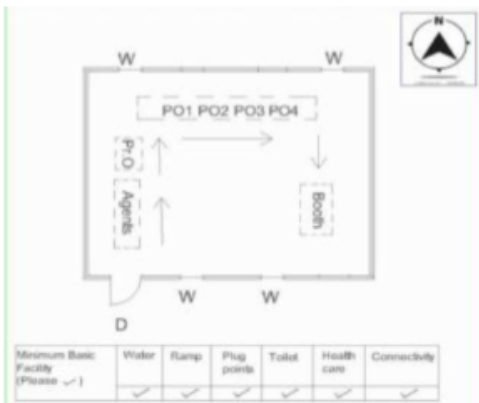

Google Map View

Polling Station Building Front View

Polling Station Front View

Cad View

Key MAP View

1	ATS0875427	பெயர் : முத்து தந்தை பெயர்: ராமலிங்கம் வீட்டு எண் : 1 வயது : 58 பாலினம் : ஆண்	Photo is available	2	ATS0875377	பெயர் : மாரியம்மாள் கணவர் பெயர்: முத்து வீட்டு எண் : 1 வயது : 53 பாலினம் : பெண்	Photo is available	3	ATS0220137	பெயர் : செந்தில்குமார் தந்தை பெயர்: சுப்புலட்சுமி வீட்டு எண் : 1 வயது : 43 பாலினம் : ஆண்	Photo is available
4	ATS0219808	பெயர் : சதீஷ்குமார் தந்தை பெயர்: - வீட்டு எண் : 1 வயது : 38 பாலினம் : ஆண்	Photo is available	5	ATS0219881	பெயர் : சரண்யா தந்தை பெயர்: சேனாதிபதி வீட்டு எண் : 1 வயது : 35 பாலினம் : பெண்	Photo is available	6	ATS0220046	பெயர் : தினேஷ் தந்தை பெயர்: - வீட்டு எண் : 1 வயது : 34 பாலினம் : ஆண்	Photo is available
7	ATS1804137	பெயர் : ராமலிங்கம் தந்தை பெயர்: முத்து வீட்டு எண் : 1 வயது : 26 பாலினம் : ஆண்	Photo is available	8	FRW2742153	பெயர் : காமராஜ் தந்தை பெயர்: பழனிப்பன் வீட்டு எண் : 1/1095-ஜே வயது : 43 பாலினம் : ஆண்	Photo is available	9	ATS1904812	பெயர் : கீர்த்தன பி தந்தை பெயர்: பழனிசாமி வீட்டு எண் : 1 சேரன் வீதி வயது : 28 பாலினம் : பெண்	Photo is available
10	FRW2673697	பெயர் : சரோஜா கணவர் பெயர்: நாகராஜன் வீட்டு எண் : 2 வயது : 62 பாலினம் : பெண்	Photo is available	11	ATS2870277	பெயர் : ராஜேந்தரன் கலிமுத்து இதரர் பெயர்: திருமூர்த்தி வீட்டு எண் : 2 வயது : 45 பாலினம் : ஆண்	Photo is available	12	FRW4450243	பெயர் : திலகவதி தந்தை பெயர்: நாகராஜன் வீட்டு எண் : 2 வயது : 40 பாலினம் : பெண்	Photo is available
13	ATS2870251	பெயர் : சுந்தரி ராஜேந்தரன் இதரர் பெயர்: திருமூர்த்தி வீட்டு எண் : 2 வயது : 38 பாலினம் : பெண்	Photo is available	14	ATS2927150	பெயர் : சௌத்ரி தந்தை பெயர்: பாலன் வீட்டு எண் : 2 வயது : 22 பாலினம் : ஆண்	Photo is available	15	ATS2013175	பெயர் : சுப்ரமணி தந்தை பெயர்: சேனாபதி வீட்டு எண் : 4 வயது : 62 பாலினம் : ஆண்	Photo is available
16	ATS2013183	பெயர் : ராஜலட்சுமி கணவர் பெயர்: சுப்ரமணி வீட்டு எண் : 4 வயது : 53 பாலினம் : பெண்	Photo is available	17	ATS3017134	பெயர் : ராமச்சந்திரன் தந்தை பெயர்: பாபுராஜ் வீட்டு எண் : 4/30 வயது : 33 பாலினம் : ஆண்	Photo is available	18	ATS3156478	பெயர் : தரணிஷ் தந்தை பெயர்: ராஜா வீட்டு எண் : 4/132C வயது : 19 பாலினம் : ஆண்	Photo is available
19	ATS1735372	பெயர் : சாந்தி கணவர் பெயர்: செல்வக்குமார் வீட்டு எண் : 4-A வயது : 44 பாலினம் : பெண்	Photo is available	20	ATS0220061	பெயர் : ராஜேந்திரன் தந்தை பெயர்: சுப்பையன் வீட்டு எண் : 5 வயது : 62 பாலினம் : ஆண்	Photo is available	21	ATS0220129	பெயர் : நாகராஜ் தந்தை பெயர்: ராஜகோபால் வீட்டு எண் : 5 வயது : 52 பாலினம் : ஆண்	Photo is available
22	ATS0219923	பெயர் : சுகதி கணவர் பெயர்: ராஜேந்திரன் வீட்டு எண் : 5 வயது : 51 பாலினம் : பெண்	Photo is available	23	ATS1519255	பெயர் : அருணாதேவி கணவர் பெயர்: பிரதிஷ்பாபு வீட்டு எண் : 5/49ஸி வயது : 40 பாலினம் : பெண்	Photo is available	24	ATS3135191	பெயர் : விஜயானந்த் தந்தை பெயர்: சண்முகம் வீட்டு எண் : 5/52-டி, ஜனார்தனன் லேஆஉட் வயது : 38 பாலினம் : ஆண்	Photo is available
25	ATS3208279	பெயர் : சஹானா தாயின் பெயர்: உமாமஹேஷ்வரி வீட்டு எண் : 5/52-டி, ஜனார்தனன் லேஆஉட் வயது : 19 பாலினம் : பெண்	Photo is available	26	ATS3216108	பெயர் : முகமது சரீப் சை தந்தை பெயர்: சையது சுலைமான் வீட்டு எண் : 5/78ஜே வயது : 19 பாலினம் : ஆண்	Photo is available	27	ATS2944940	பெயர் : சரவணன் தந்தை பெயர்: முருகன் வீட்டு எண் : 5/86 வயது : 23 பாலினம் : ஆண்	Photo is available
28	DLK1933977	பெயர் : துரைபாண்டி தந்தை பெயர்: மாரியப்பன் வீட்டு எண் : 5/231 வயது : 46 பாலினம் : ஆண்	Photo is available	29	UYR2546380	பெயர் : வினிதா மு தந்தை பெயர்: முத்துகுமார் வீட்டு எண் : 5/278 அ -க வயது : 24 பாலினம் : பெண்	Photo is available	30	ATS0220053	பெயர் : நந்தகோபால் தந்தை பெயர்: முருகேசன் வீட்டு எண் : 6A வயது : 46 பாலினம் : ஆண்	Photo is available