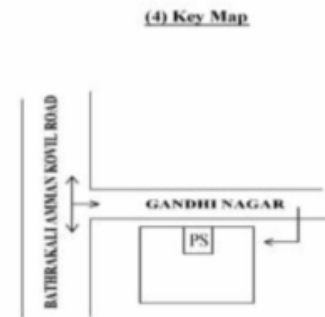

Google Map View

Polling Station Building Front View

Polling Station Front View

Cad View

MINIMUM BASIC FACILITY	WATER	SOAP	DISINFECTANT	TOILET	SEWAGE LINE
	✓	✓	✓	✓	✓

Key MAP View

1 பெயர் : பரிஜா பாஜு கணவர் பெயர் : ஷேக் நிஜாருதீன் வீட்டு எண் : 1 வயது : 57 பாலினம் : பெண் Photo is available	ATS1514991	2 பெயர் : சதீஷ்குமார் த தந்தை பெயர் : தர்மராஜ் வீட்டு எண் : 1/24 வயது : 25 பாலினம் : ஆண் Photo is available	ATS1827815	3 பெயர் : முஹம்மது இம்ரான் ஃபீர்த் தந்தை பெயர் : காரூமொய்தீன் வீட்டு எண் : 1/63 வயது : 25 பாலினம் : ஆண் Photo is available	ATS2628238
4 பெயர் : சல்மா சல்தானா கணவர் பெயர் : சையத் பர்வேஸ் வீட்டு எண் : 1/66பீ வயது : 29 பாலினம் : பெண் Photo is available	ATS2753515	5 பெயர் : சென்னியப்பன் தந்தை பெயர் : மாகாளியப்பன் வீட்டு எண் : 1/93 வயது : 46 பாலினம் : ஆண் Photo is available	ATS0556779	6 பெயர் : கருப்பாத்தாள் கணவர் பெயர் : சென்னியப்பன் வீட்டு எண் : 1/93 வயது : 41 பாலினம் : பெண் Photo is available	ATS0556787
7 பெயர் : போஜன் தந்தை பெயர் : ராமச்சந்திரன் வீட்டு எண் : 1/93 வயது : 38 பாலினம் : ஆண் Photo is available	ATS0556647	8 பெயர் : சித்ரா தந்தை பெயர் : மகாலிங்கம் வீட்டு எண் : 1/93 வயது : 35 பாலினம் : பெண் Photo is available	ATS2753481	9 பெயர் : சமதி கணவர் பெயர் : ஆறுமுகம் வீட்டு எண் : 1/100 வயது : 47 பாலினம் : பெண் Photo is available	ATS2627925
10 பெயர் : மஞ்சுஷரி தந்தை பெயர் : ஆறுமுகம் வீட்டு எண் : 1/100 வயது : 26 பாலினம் : பெண் Photo is available	ATS2627859	# 11 பெயர் : முகமது ஜாவித் தந்தை பெயர் : முஹம்மது அஷ்ரஃப் அலி வீட்டு எண் : 1/121 வயது : 20 பாலினம் : ஆண் Photo is available	ATS3207404	12 பெயர் : தன்சீர் அஹமது மு தந்தை பெயர் : முகமது ஹனீபா வீட்டு எண் : 1/123-ஏ வயது : 20 பாலினம் : ஆண் Photo is available	ATS3107547
13 பெயர் : ரஷீதா கணவர் பெயர் : அப்துல் கபூர் வீட்டு எண் : 1/123ஆஈ வயது : 62 பாலினம் : பெண் Photo is available	ATS2775708	14 பெயர் : ஷபீர் அஹமத் தந்தை பெயர் : அப்துல் கபூர் வீட்டு எண் : 1/123ஆஈ வயது : 44 பாலினம் : ஆண் Photo is available	ATS2775690	15 பெயர் : ஜெம்சீத் தந்தை பெயர் : அப்துல் கபூர் வீட்டு எண் : 1/123ஆஈ வயது : 41 பாலினம் : ஆண் Photo is available	ATS2775682
16 பெயர் : உசனார் தந்தை பெயர் : மொய்தீன் வீட்டு எண் : 1/123 O வயது : 67 பாலினம் : ஆண் Photo is available	ATS0226605	17 பெயர் : தாஹீரா இதரர் பெயர் : உஷானார் வீட்டு எண் : 1/123 O வயது : 55 பாலினம் : பெண் Photo is available	ATS2028678	18 பெயர் : முகம்மது அலிபு தந்தை பெயர் : உசனார் வீட்டு எண் : 1/123 O வயது : 37 பாலினம் : ஆண் Photo is available	ATS0016865
19 பெயர் : வினி ஜா கணவர் பெயர் : ஜான்சன் வீட்டு எண் : 1/124 வயது : 48 பாலினம் : பெண் Photo is available	FRW2733707	20 பெயர் : ஜெனிபர்கேத்திரின் தந்தை பெயர் : ஜான்சன் பால் வீட்டு எண் : 1/124 வயது : 26 பாலினம் : பெண் Photo is available	ATS2628196	21 பெயர் : முகமது சல்மான் தந்தை பெயர் : முகமது அலி வீட்டு எண் : 1/124 வயது : 25 பாலினம் : ஆண் Photo is available	ATS1933092
22 பெயர் : கெலின் ஜானால் தந்தை பெயர் : ஜான்சன் பால் வீட்டு எண் : 1/124 வயது : 24 பாலினம் : ஆண் Photo is available	ATS2628485	23 பெயர் : சிராஸ் பி பி தந்தை பெயர் : முகம்மது கோயா வீட்டு எண் : 1/124A வயது : 50 பாலினம் : ஆண் Photo is available	ATS2628147	24 பெயர் : அர்ஷத் ரஹ்மான் தந்தை பெயர் : அப்துல் ரஹ்மான் வீட்டு எண் : 1/124c வயது : 25 பாலினம் : ஆண் Photo is available	ATS1933118
25 பெயர் : அப்துஷெரீன் தந்தை பெயர் : அப்துல் ரஹ்மான் வீட்டு எண் : 1/124 வயது : 21 பாலினம் : பெண் Photo is available	ATS3137023	26 பெயர் : முஹமத் சுஹைலா தந்தை பெயர் : முஹமத் ரஃபி வீட்டு எண் : 1/124 D OOTY ROAD வயது : 26 பாலினம் : ஆண் Photo is available	ATS1945781	27 பெயர் : கால்யா தந்தை பெயர் : வெள்ளிங்கிரி வீட்டு எண் : 1/124 ஐ வயது : 31 பாலினம் : பெண் Photo is available	ATS3153251
28 பெயர் : மரியம் பாத்திமா உமர் பாருக் தந்தை பெயர் : உமர்ஃபரூக் வீட்டு எண் : 1/124 க்யூ வயது : 24 பாலினம் : பெண் Photo is available	ATS2775609	# 29 பெயர் : ஷிபானா சா தந்தை பெயர் : சாகுல் அமீது வீட்டு எண் : 1/124ஆர் காந்தி நகர் 2ஆம் பால் வயது : 22 பாலினம் : பெண் Photo is available	ATS2915023	30 பெயர் : ஆசிபா கணவர் பெயர் : முகமது காலித் வீட்டு எண் : 1-124-S வயது : 30 பாலினம் : பெண் Photo is available	ATS5511514